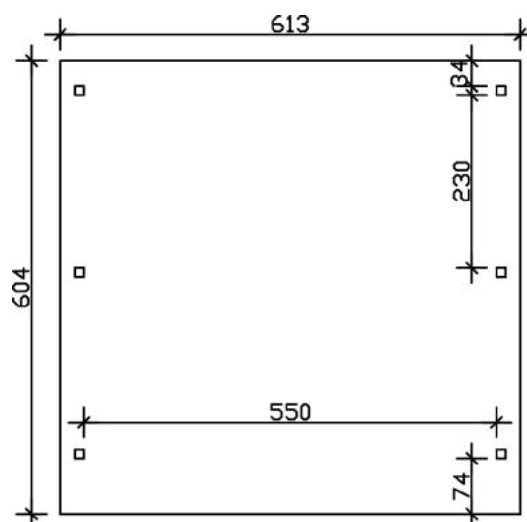

### Datenblatt / Baubeschreibung

Material	Leimholz, Fichte
Farbe	Natur
Farbbehandlung	Unbehandelt
Größe	613 x 604 cm
Aufstellbreite (Sockelmaß)	574 cm
Aufstelltiefe (Sockelmaß)	496 cm
Außenbreite inkl. Dachüberstand	613 cm
Außentiefe inkl. Dachüberstand	604 cm
Firsthöhe	248 cm
Traufenhöhe	236 cm
Gesamthöhe vorne	248 cm
Gesamthöhe hinten	236 cm
Dachform	Flachdach
Material Dacheindeckung	Aluminium-Dachplatten mit Trapezprofil
Farbe Dach	Anthrazit
Dachstärke	0,5 mm

Dachfläche	<b>36.66 m<sup>2</sup></b>
Dachblende	<b>Holz-Blende mit Aluminium-Abschlusskante</b>
Dachneigung	<b>nach hinten</b>
Gefälle	<b>1.2 °</b>
Dachüberstand vorne	<b>74 cm</b>
Dachüberstand hinten	<b>34 cm</b>
Dachüberstand links	<b>19 cm</b>
Dachüberstand rechts	<b>19 cm</b>
Grundfläche	<b>37.03 m<sup>2</sup></b>
Umbauter Raum	<b>89.6 m<sup>3</sup></b>
Durchfahrtsbreite	<b>550 cm</b>
Durchfahrtshöhe vorne	<b>223 cm</b>
Durchfahrtshöhe hinten	<b>211 cm</b>
Pfostenstärke	<b>12 x 12 cm</b>
Pfostenlänge	<b>220 cm</b>
Pfostenabstand Breite	<b>550 cm</b>
Pfostenabstand Tiefe	<b>230 cm</b>
Pfostenanzahl	<b>6</b>
Verankerung	<b>H-Pfostenanker zum Einbetonieren</b>
Schneelast (sk)	<b>1.25 kN/m<sup>2</sup></b>
Windstaudruck q	<b>0.95 kN/m<sup>2</sup></b>
Montageart	<b>Freistehend</b>
Anzahl Packstücke	<b>1</b>
Verpackungsmaß	<b>Breite: 620 cm, Höhe: 50 cm, Tiefe: 120 cm, 766 kg</b>
Verpackungsgewicht gesamt nicht im Lieferumfang enthalten	<b>766 kg</b> <b>Beton</b>
Garantie	<b>5 Jahre gemäß unseren Garantiebedingungen</b>
Lieferhinweis	<b>Für die Anlieferung muss die Zufahrt für 40 t-LKW möglich sein! Die Anlieferung erfolgt frei Bordsteinkante (Festland Deutschland).</b>
Artikelnummer	<b>243501-00-51</b>
EAN-Nummer	<b>4018211022489</b>

# CARPORT EMSLAND

613 x 604 cm

Grundriss

Schnitt

## CARPORT EMSLAND

613 x 604 cm  
Schnitte und Ansichten Maßstab 1:100

Ansicht Vorne