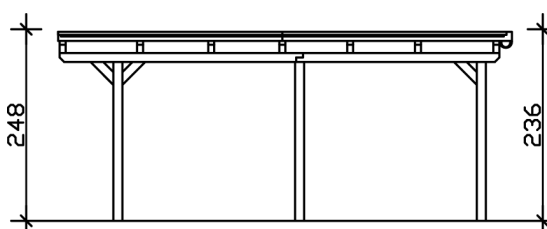

### Datenblatt / Baubeschreibung

Material	Leimholz, Fichte
Farbe	Natur
Farbbehandlung	Unbehandelt
Größe	613 x 604 cm
Aufstellbreite (Sockelmaß)	574 cm
Aufstelltiefe (Sockelmaß)	496 cm
Außenbreite inkl. Dachüberstand	613 cm
Außentiefe inkl. Dachüberstand	604 cm
Firsthöhe	248 cm
Traufenhöhe	236 cm
Gesamthöhe vorne	248 cm
Gesamthöhe hinten	236 cm
Dachform	Flachdach
Material Dacheindeckung	Aluminium-Dachplatten mit Trapezprofil
Farbe Dach	Anthrazit
Dachstärke	0,5 mm

Dachfläche	<b>36.66 m<sup>2</sup></b>
Dachblende	<b>Holz-Blende mit Aluminium-Abschlusskante</b>
Dachneigung	<b>nach hinten</b>
Gefälle	<b>1.2 °</b>
Dachüberstand vorne	<b>74 cm</b>
Dachüberstand hinten	<b>34 cm</b>
Dachüberstand links	<b>19 cm</b>
Dachüberstand rechts	<b>19 cm</b>
Grundfläche	<b>37.03 m<sup>2</sup></b>
Umbauter Raum	<b>89.6 m<sup>3</sup></b>
Durchfahrtsbreite	<b>550 cm</b>
Durchfahrtshöhe vorne	<b>223 cm</b>
Durchfahrtshöhe hinten	<b>211 cm</b>
Pfostenstärke	<b>12 x 12 cm</b>
Pfostenlänge	<b>220 cm</b>
Pfostenabstand Breite	<b>550 cm</b>
Pfostenabstand Tiefe	<b>230 cm</b>
Pfostenanzahl	<b>6</b>
Verankerung	<b>H-Pfostenanker zum Einbetonieren</b>
Schneelast (sk)	<b>1.25 kN/m<sup>2</sup></b>
Windstaudruck q	<b>0.95 kN/m<sup>2</sup></b>
Montageart	<b>Freistehend</b>
Anzahl Packstücke	<b>1</b>
Verpackungsmaß	<b>Breite: 620 cm, Höhe: 50 cm, Tiefe: 120 cm, 766 kg</b>
Verpackungsgewicht gesamt nicht im Lieferumfang enthalten	<b>766 kg</b> <b>Beton</b>
Garantie	<b>5 Jahre gemäß unseren Garantiebedingungen</b>
Lieferhinweis	<b>Für die Anlieferung muss die Zufahrt für 40 t-LKW möglich sein! Die Anlieferung erfolgt frei Bordsteinkante (Festland Deutschland).</b>
Artikelnummer	<b>243501-00-51</b>
EAN-Nummer	<b>4018211022489</b>

# CARPORT EMSLAND

613 x 604 cm

Grundriss

Schnitt

## CARPORT EMSLAND

613 x 604 cm  
Schnitte und Ansichten Maßstab 1:100

Ansicht Vorne