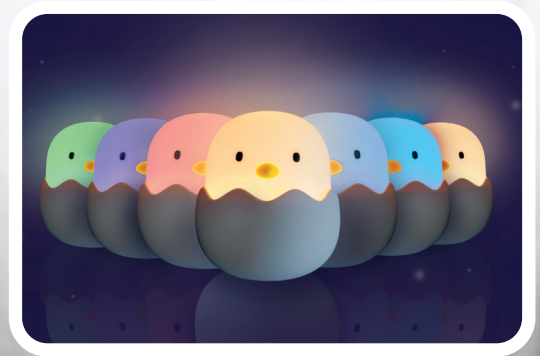

EGGY EGG

DAS SYMPATHISCHE NACHTLICHT

+ KINDERFREUNDLICH

+ 7 LICHTFARBEN

+ DIMMBAR

EGGY EGG

DAS SYMPATHISCHE NACHTLICHT

INKL. USB KABEL FÜR AUFLADUNG
ODER DAUERBETRIEB

- + Freundliches, reduziertes Design
- + Angenehmes warmweißes Licht (schlaffreundlich)
- + RGB-Modus mit 7 Lichtfarben
- + Spielend einfache Bedienung
- + Schnelles Aufladen (4,5h)
- + Akku Lebensdauer von 5h (bei max. Helligkeit) bis zu 200h (gedimmt)
- + Tumbler Design für leichte Schwung- und Drehbewegungen

Artikelnr.	EAN	Leistung	dimmbar	Lichtfarbe	Schutzart	Maße (BxHxT)
85850 ML	4260198487991	1 W	✓	3000K - warmweiß	IP20	104x104x118mm

+ 7 Lichtfarben

MegaLight®