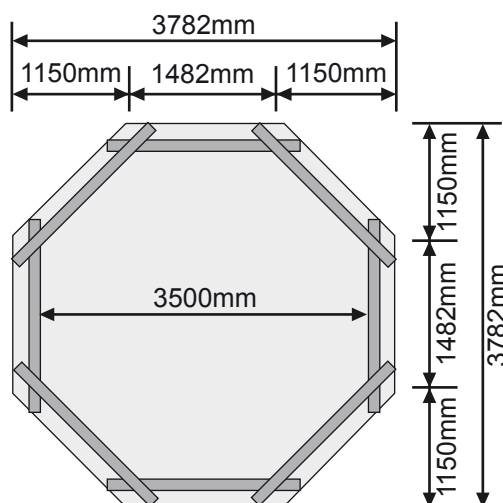

Produktinformation

- Pool Modell 1 -

Pool Modell 1

Außenmaß Diagonale:	433 × 433 cm
Außenmaß Wand:	358 × 358 cm
Außenmaß Deck:	400 × 400 cm
Innenmaß Pool:	346 × 346 cm
Höhe Pool:	124 cm
Wassertiefe:	111 cm
Wasserinhalt:	11,3 m ³
Wand:	<ul style="list-style-type: none">• 38 mm Rundprofil• Nordische Hölzer mit Nut und Feder• Kesseldruckimprägniert
Deck:	<ul style="list-style-type: none">• 26 mm stark• 280 mm breit• Nordische Hölzer (mit Nut und Feder)• Kesseldruckimprägniert
Folie:	<ul style="list-style-type: none">• 0,6 mm stark• Material PVC, blau• Inkl Einhängebiese• Inkl Einhängeschiene
Leiter:	<ul style="list-style-type: none">• Material Edelstahl• Durchmesser Holm 43 mm• Außenholzleiter kesseldruckimprägniert
Inklusive:	<ul style="list-style-type: none">• Untergrundabdeckung durch Schutzvlies, 400g/m²• Befestigungsmaterial
Empfohlenes Zubehör (gegen Aufpreis):	<ul style="list-style-type: none">• Filterpaket <p><i>Genauere Erläuterungen und weiteres Zubehör finden Sie in der Rubrik Zubehör.</i></p>

Fundament (in mm):

Mod 1 + Sonnendeck Mitte

Produktinformation

- Pool Modell 1 -

Sonnendecks

Lieferumfang:

- Seitenwände 28 mm stark
- Terrassenholzdeck 26 mm stark
- Holztreppe kesseldruckimprägniert
- Inkl Geländer

Tür:

- Als Technikbox verwendbar
- Maße 89 × 100 cm
- Inkl Überfalle
- Nordische Hölzer, kesseldruckimprägniert

Maß Terrasse + Treppe: 259 × 103 cm

Höhe mit Geländer: 221 cm

Fundament (in mm):

Maß Terrasse + Treppe: 453 × 192 cm

Höhe mit Geländer: 221 cm

Fundament (in mm):

Mod 1 + Sonnendeck Mitte + 1 Flügel

Maß Terrasse + Treppe: 354 × 192 cm

Höhe mit Geländer: 221 cm

Fundament (in mm):

Modell 1 +
Sonnendeck Mitte

Modell 1 +
Sonnendeck Mitte +
1 Flügel