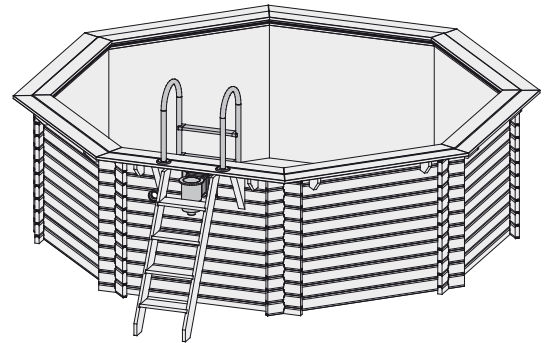

Produktinformation

- Pool Modell 1 -

Pool Modell 1

Außenmaß Diagonale:	433 × 433 cm
Außenmaß Wand:	358 × 358 cm
Außenmaß Deck:	400 × 400 cm
Innenmaß Pool:	346 × 346 cm
Höhe Pool:	124 cm
Wassertiefe:	111 cm
Wasserinhalt:	11,3 m ³
Wand:	<ul style="list-style-type: none">• 38 mm Rundprofil• Nordische Hölzer mit Nut und Feder• Kesseldruckimprägniert
Deck:	<ul style="list-style-type: none">• 26 mm stark• 280 mm breit• Nordische Hölzer (mit Nut und Feder)• Kesseldruckimprägniert
Folie:	<ul style="list-style-type: none">• 0,6 mm stark• Material PVC, blau• Inkl Einhängebiese• Inkl Einhängeschiene
Leiter:	<ul style="list-style-type: none">• Material Edelstahl• Durchmesser Holm 43 mm• Außenholzleiter kesseldruckimprägniert
Inklusive:	<ul style="list-style-type: none">• Untergrundabdeckung durch Schutzvlies, 400g/m²• Befestigungsmaterial
Empfohlenes Zubehör (gegen Aufpreis):	<ul style="list-style-type: none">• Filterpaket <p><i>Genauere Erläuterungen und weiteres Zubehör finden Sie in der Rubrik Zubehör.</i></p>

Fundament (in mm):

Mod 1 + Sonnendeck Mitte

Produktinformation

- Pool Modell 1 -

Sonnendecks

Lieferumfang:

- Seitenwände 28 mm stark
- Terrassenholzdeck 26 mm stark
- Holztreppe kesseldruckimprägniert
- Inkl Geländer

Tür:

- Als Technikbox verwendbar
- Maße 89 × 100 cm
- Inkl Überfalle
- Nordische Hölzer, kesseldruckimprägniert

Maß Terrasse + Treppe: 259 × 103 cm

Höhe mit Geländer: 221 cm

Fundament (in mm):

Maß Terrasse + Treppe: 453 × 192 cm

Höhe mit Geländer: 221 cm

Fundament (in mm):

Mod 1 + Sonnendeck Mitte + 1 Flügel

Maß Terrasse + Treppe: 354 × 192 cm

Höhe mit Geländer: 221 cm

Fundament (in mm):

Modell 1 +
Sonnendeck Mitte

Modell 1 +
Sonnendeck Mitte +
1 Flügel