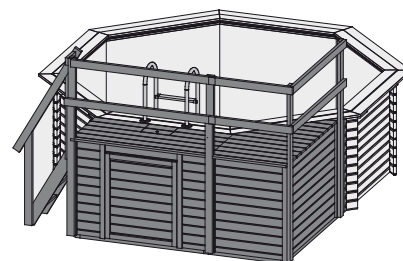

Produktinformation

- Pool Modell 1 -

Pool Modell 1

Außenmaß Diagonale:	433 × 433 cm
Außenmaß Wand:	358 × 358 cm
Außenmaß Deck:	400 × 400 cm
Innenmaß Pool:	346 × 346 cm
Höhe Pool:	124 cm
Wassertiefe:	111 cm
Wasserinhalt:	11,3 m ³
Wand:	<ul style="list-style-type: none">• 38 mm Rundprofil• Nordische Hölzer mit Nut und Feder• Kesseldruckimprägniert
Deck:	<ul style="list-style-type: none">• 26 mm stark• 280 mm breit• Nordische Hölzer (mit Nut und Feder)• Kesseldruckimprägniert
Folie:	<ul style="list-style-type: none">• 0,6 mm stark• Material PVC, blau• Inkl Einhängebiese• Inkl Einhängeschiene
Leiter:	<ul style="list-style-type: none">• Material Edelstahl• Durchmesser Holm 43 mm• Außenholzleiter kesseldruckimprägniert
Inklusive:	<ul style="list-style-type: none">• Untergrundabdeckung durch Schutzvlies, 400g/m²• Befestigungsmaterial
Empfohlenes Zubehör (gegen Aufpreis):	<ul style="list-style-type: none">• Filterpaket <p><i>Genauere Erläuterungen und weiteres Zubehör finden Sie in der Rubrik Zubehör.</i></p>

Tür:

- Als Technikbox verwendbar
- Maße 89 × 100 cm
- Inkl Überfalle
- Nordische Hölzer, kesseldruckimprägniert

Maß Terrasse + Treppe: 259 × 103 cm

Höhe mit Geländer: 221 cm

Fundament (in mm):

Maß Terrasse + Treppe: 453 × 192 cm

Höhe mit Geländer: 221 cm

Fundament (in mm):

Mod 1 + Sonnendeck Mitte + 1 Flügel

Maß Terrasse + Treppe: 354 × 192 cm

Höhe mit Geländer: 221 cm

Fundament (in mm):

Modell 1 +
Sonnendeck Mitte

Modell 1 +
Sonnendeck Mitte +
1 Flügel

Modell 1 +
Sonnendeck Mitte +
2 Flügel

Mod 1 + Sonnendeck Mitte + 2 Flügel