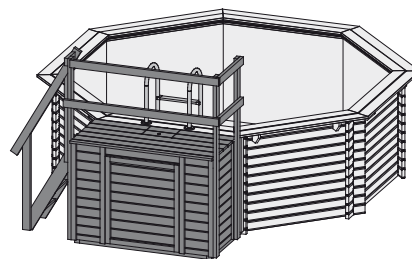

Produktinformation

- Pool Modell 1 -

Pool Modell 1

Außenmaß Diagonale:	433 × 433 cm
Außenmaß Wand:	358 × 358 cm
Außenmaß Deck:	400 × 400 cm
Innenmaß Pool:	346 × 346 cm
Höhe Pool:	124 cm
Wassertiefe:	111 cm
Wasserinhalt:	11,3 m ³
Wand:	<ul style="list-style-type: none">• 38 mm Rundprofil• Nordische Hölzer mit Nut und Feder• Kesseldruckimprägniert
Deck:	<ul style="list-style-type: none">• 26 mm stark• 280 mm breit• Nordische Hölzer (mit Nut und Feder)• Kesseldruckimprägniert
Folie:	<ul style="list-style-type: none">• 0,6 mm stark• Material PVC, blau• Inkl Einhängebiese• Inkl Einhängeschiene
Leiter:	<ul style="list-style-type: none">• Material Edelstahl• Durchmesser Holm 43 mm• Außenholzleiter kesseldruckimprägniert
Inklusive:	<ul style="list-style-type: none">• Untergrundabdeckung durch Schutzvlies, 400g/m²• Befestigungsmaterial
Empfohlenes Zubehör (gegen Aufpreis):	<ul style="list-style-type: none">• Filterpaket <p><i>Genauere Erläuterungen und weiteres Zubehör finden Sie in der Rubrik Zubehör.</i></p>

Tür:

- Als Technikbox verwendbar
- Maße 89 × 100 cm
- Inkl Überfalle
- Nordische Hölzer, kesseldruckimprägniert

Maß Terrasse + Treppe: 259 × 103 cm

Höhe mit Geländer: 221 cm

Fundament (in mm):

Maß Terrasse + Treppe: 453 × 192 cm

Höhe mit Geländer: 221 cm

Fundament (in mm):

Mod 1 + Sonnendeck Mitte + 1 Flügel

Maß Terrasse + Treppe: 354 × 192 cm

Höhe mit Geländer: 221 cm

Fundament (in mm):

Modell 1 +
Sonnendeck Mitte

Modell 1 +
Sonnendeck Mitte +
1 Flügel

Modell 1 +
Sonnendeck Mitte +
2 Flügel

Mod 1 + Sonnendeck Mitte + 2 Flügel