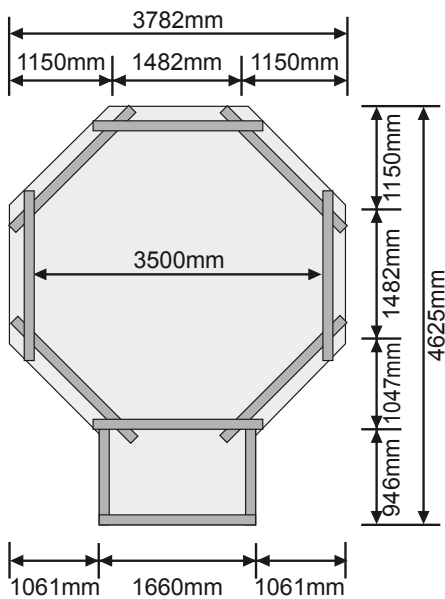

Produktinformation

- Pool Modell 1 -

Pool Modell 1

Außenmaß Diagonale:	433 × 433 cm
Außenmaß Wand:	358 × 358 cm
Außenmaß Deck:	400 × 400 cm
Innenmaß Pool:	346 × 346 cm
Höhe Pool:	124 cm
Wassertiefe:	111 cm
Wasserinhalt:	11,3 m ³
Wand:	<ul style="list-style-type: none">• 38 mm Rundprofil• Nordische Hölzer mit Nut und Feder• Kesseldruckimprägniert
Deck:	<ul style="list-style-type: none">• 26 mm stark• 280 mm breit• Nordische Hölzer (mit Nut und Feder)• Kesseldruckimprägniert
Folie:	<ul style="list-style-type: none">• 0,6 mm stark• Material PVC, blau• Inkl Einhängebiese• Inkl Einhängeschiene
Leiter:	<ul style="list-style-type: none">• Material Edelstahl• Durchmesser Holm 43 mm• Außenholzleiter kesseldruckimprägniert
Inklusive:	<ul style="list-style-type: none">• Untergrundabdeckung durch Schutzvlies, 400g/m²• Befestigungsmaterial
Empfohlenes Zubehör (gegen Aufpreis):	<ul style="list-style-type: none">• Filterpaket <p><i>Genauere Erläuterungen und weiteres Zubehör finden Sie in der Rubrik Zubehör.</i></p>

Fundament (in mm):

Mod 1 + Sonnendeck Mitte

Produktinformation

- Pool Modell 1 -

Sonnendecks

Lieferumfang:

- Seitenwände 28 mm stark
- Terrassenholzdeck 26 mm stark
- Holztreppe kesseldruckimprägniert
- Inkl Geländer

Tür:

- Als Technikbox verwendbar
- Maße 89 × 100 cm
- Inkl Überfalle
- Nordische Hölzer, kesseldruckimprägniert

Maß Terrasse + Treppe: 259 × 103 cm

Höhe mit Geländer: 221 cm

Fundament (in mm):

Maß Terrasse + Treppe: 453 × 192 cm

Höhe mit Geländer: 221 cm

Fundament (in mm):

Mod 1 + Sonnendeck Mitte + 1 Flügel

Maß Terrasse + Treppe: 354 × 192 cm

Höhe mit Geländer: 221 cm

Fundament (in mm):

Modell 1 +
Sonnendeck Mitte

Modell 1 +
Sonnendeck Mitte +
1 Flügel