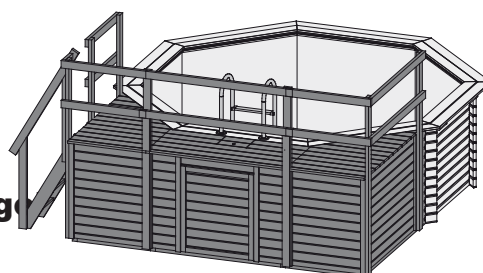

Produktinformation

- Pool Modell 1 -

Pool Modell 1

Außenmaß Diagonale:	433 × 433 cm
Außenmaß Wand:	358 × 358 cm
Außenmaß Deck:	400 × 400 cm
Innenmaß Pool:	346 × 346 cm
Höhe Pool:	124 cm
Wassertiefe:	111 cm
Wasserinhalt:	11,3 m ³
Wand:	<ul style="list-style-type: none">• 38 mm Rundprofil• Nordische Hölzer mit Nut und Feder• Kesseldruckimprägniert
Deck:	<ul style="list-style-type: none">• 26 mm stark• 280 mm breit• Nordische Hölzer (mit Nut und Feder)• Kesseldruckimprägniert
Folie:	<ul style="list-style-type: none">• 0,6 mm stark• Material PVC, blau• Inkl Einhängebiese• Inkl Einhängeschiene
Leiter:	<ul style="list-style-type: none">• Material Edelstahl• Durchmesser Holm 43 mm• Außenholzleiter kesseldruckimprägniert
Inklusive:	<ul style="list-style-type: none">• Untergrundabdeckung durch Schutzvlies, 400g/m²• Befestigungsmaterial
Empfohlenes Zubehör (gegen Aufpreis):	<ul style="list-style-type: none">• Filterpaket <p><i>Genauere Erläuterungen und weiteres Zubehör finden Sie in der Rubrik Zubehör.</i></p>

Tür:

- Als Technikbox verwendbar
- Maße 89 × 100 cm
- Inkl Überfalle
- Nordische Hölzer, kesseldruckimprägniert

Maß Terrasse + Treppe: 259 × 103 cm

Höhe mit Geländer: 221 cm

Fundament (in mm):

Maß Terrasse + Treppe: 453 × 192 cm

Höhe mit Geländer: 221 cm

Fundament (in mm):

Mod 1 + Sonnendeck Mitte + 1 Flügel

Maß Terrasse + Treppe: 354 × 192 cm

Höhe mit Geländer: 221 cm

Fundament (in mm):

Modell 1 +
Sonnendeck Mitte

Modell 1 +
Sonnendeck Mitte +
1 Flügel

Modell 1 +
Sonnendeck Mitte +
2 Flügel

Mod 1 + Sonnendeck Mitte + 2 Flügel