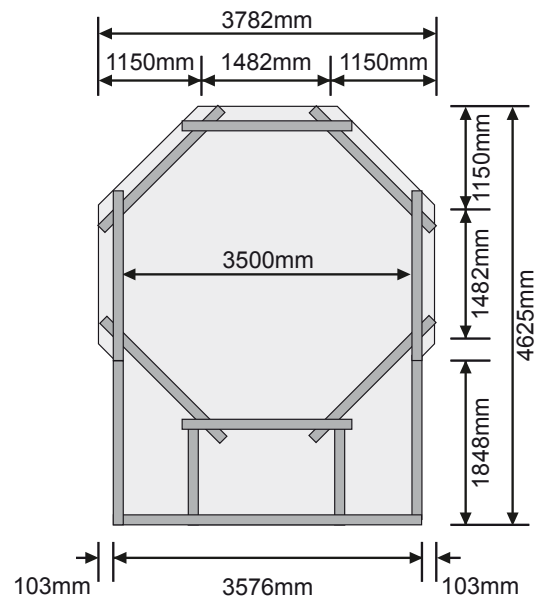

Produktinformation

- Pool Modell 1 -

Pool Modell 1

Außenmaß Diagonale:	433 × 433 cm
Außenmaß Wand:	358 × 358 cm
Außenmaß Deck:	400 × 400 cm
Innenmaß Pool:	346 × 346 cm
Höhe Pool:	124 cm
Wassertiefe:	111 cm
Wasserinhalt:	11,3 m ³
Wand:	<ul style="list-style-type: none">• 38 mm Rundprofil• Nordische Hölzer mit Nut und Feder• Kesseldruckimprägniert
Deck:	<ul style="list-style-type: none">• 26 mm stark• 280 mm breit• Nordische Hölzer (mit Nut und Feder)• Kesseldruckimprägniert
Folie:	<ul style="list-style-type: none">• 0,6 mm stark• Material PVC, blau• Inkl Einhängebiese• Inkl Einhängeschiene
Leiter:	<ul style="list-style-type: none">• Material Edelstahl• Durchmesser Holm 43 mm• Außenholzleiter kesseldruckimprägniert
Inklusive:	<ul style="list-style-type: none">• Untergrundabdeckung durch Schutzvlies, 400g/m²• Befestigungsmaterial
Empfohlenes Zubehör (gegen Aufpreis):	<ul style="list-style-type: none">• Filterpaket <p><i>Genauere Erläuterungen und weiteres Zubehör finden Sie in der Rubrik Zubehör.</i></p>

Fundament (in mm):

Mod 1 + Sonnendeck Mitte

Produktinformation

- Pool Modell 1 -

Sonnendecks

Lieferumfang:

- Seitenwände 28 mm stark
- Terrassenholzdeck 26 mm stark
- Holztreppe kesseldruckimprägniert
- Inkl Geländer

Tür:

- Als Technikbox verwendbar
- Maße 89 × 100 cm
- Inkl Überfalle
- Nordische Hölzer, kesseldruckimprägniert

Maß Terrasse + Treppe: 259 × 103 cm

Höhe mit Geländer: 221 cm

Fundament (in mm):

Maß Terrasse + Treppe: 453 × 192 cm

Höhe mit Geländer: 221 cm

Fundament (in mm):

Mod 1 + Sonnendeck Mitte + 1 Flügel

Maß Terrasse + Treppe: 354 × 192 cm

Höhe mit Geländer: 221 cm

Fundament (in mm):

Modell 1 +
Sonnendeck Mitte

Modell 1 +
Sonnendeck Mitte +
1 Flügel