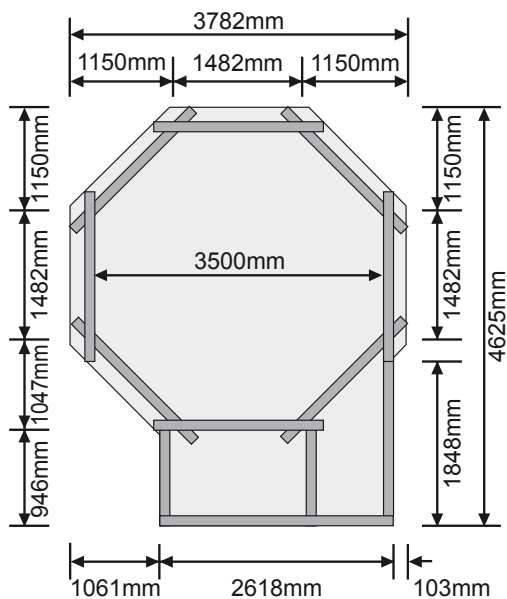

Produktinformation

- Pool Modell 1 -

Pool Modell 1

Außenmaß Diagonale:	433 × 433 cm
Außenmaß Wand:	358 × 358 cm
Außenmaß Deck:	400 × 400 cm
Innenmaß Pool:	346 × 346 cm
Höhe Pool:	124 cm
Wassertiefe:	111 cm
Wasserinhalt:	11,3 m ³
Wand:	<ul style="list-style-type: none">• 38 mm Rundprofil• Nordische Hölzer mit Nut und Feder• Kesseldruckimprägniert
Deck:	<ul style="list-style-type: none">• 26 mm stark• 280 mm breit• Nordische Hölzer (mit Nut und Feder)• Kesseldruckimprägniert
Folie:	<ul style="list-style-type: none">• 0,6 mm stark• Material PVC, blau• Inkl Einhängebiese• Inkl Einhängeschiene
Leiter:	<ul style="list-style-type: none">• Material Edelstahl• Durchmesser Holm 43 mm• Außenholzleiter kesseldruckimprägniert
Inklusive:	<ul style="list-style-type: none">• Untergrundabdeckung durch Schutzvlies, 400g/m²• Befestigungsmaterial
Empfohlenes Zubehör (gegen Aufpreis):	<ul style="list-style-type: none">• Filterpaket <p><i>Genauere Erläuterungen und weiteres Zubehör finden Sie in der Rubrik Zubehör.</i></p>

Fundament (in mm):

Mod 1 + Sonnendeck Mitte

Produktinformation

- Pool Modell 1 -

Sonnendecks

Lieferumfang:

- Seitenwände 28 mm stark
- Terrassenholzdeck 26 mm stark
- Holztreppe kesseldruckimprägniert
- Inkl Geländer

Tür:

- Als Technikbox verwendbar
- Maße 89 × 100 cm
- Inkl Überfalle
- Nordische Hölzer, kesseldruckimprägniert

Maß Terrasse + Treppe: 259 × 103 cm

Höhe mit Geländer: 221 cm

Fundament (in mm):

Maß Terrasse + Treppe: 453 × 192 cm

Höhe mit Geländer: 221 cm

Fundament (in mm):

Mod 1 + Sonnendeck Mitte + 1 Flügel

Maß Terrasse + Treppe: 354 × 192 cm

Höhe mit Geländer: 221 cm

Fundament (in mm):

Modell 1 +
Sonnendeck Mitte

Modell 1 +
Sonnendeck Mitte +
1 Flügel