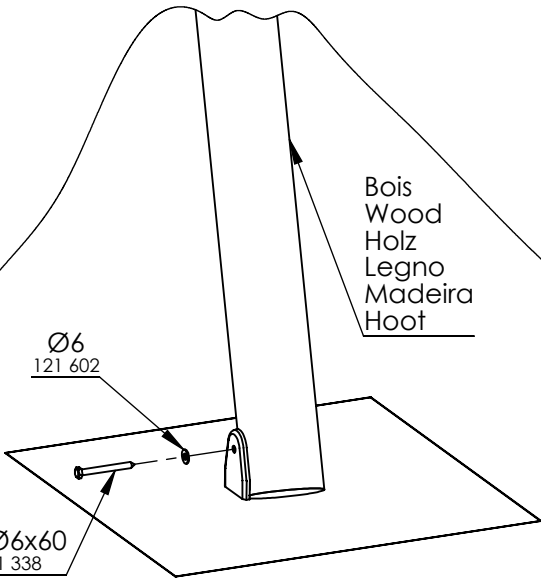

10

Ce kit de fixation est une alternative au scellement avec du béton

SECUR'IN

Ref. J-900590

= 1H

Notice de Montage: lire ces instructions avant utilisation, s'y conformer et les garder comme références.

FR **Attention ! Réservé à un usage familial en extérieur.**

		SECUR'IN J-900590
121 014 M6x60		4
121 338 TH Ø6x60		4
121 511		4
121 602 Ø6		4
150 153		4
150 154		4

2

3

x4

4

5

6

Bois
Wood
Holz
Legno
Madeira
Hout

Ø6
121 602

TH Ø6x60
121 338

Acier Ø50
Steel Ø50
Stahl Ø50
Acciaio Ø50
Aço Ø50
Staal Ø50

M6x60
121 014

M6
121 511

Ø6
121 602