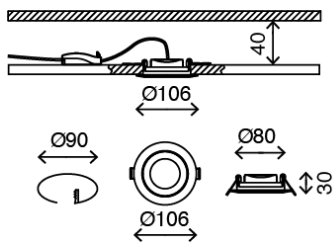

weiß

7283-036

LED Einbauleuchte

Kunststoff / weiß

inkl. 3 x LED-Platine 6W 600lm 4.000K

Lebensdauer 25.000 h, Ra \geq 80, EEK "A+"

nicht dimmbar, schwenkbar

IP23

106x30mm (DxH)

Einbaumaß: 90x40mm (DxH)

4 002707 319740