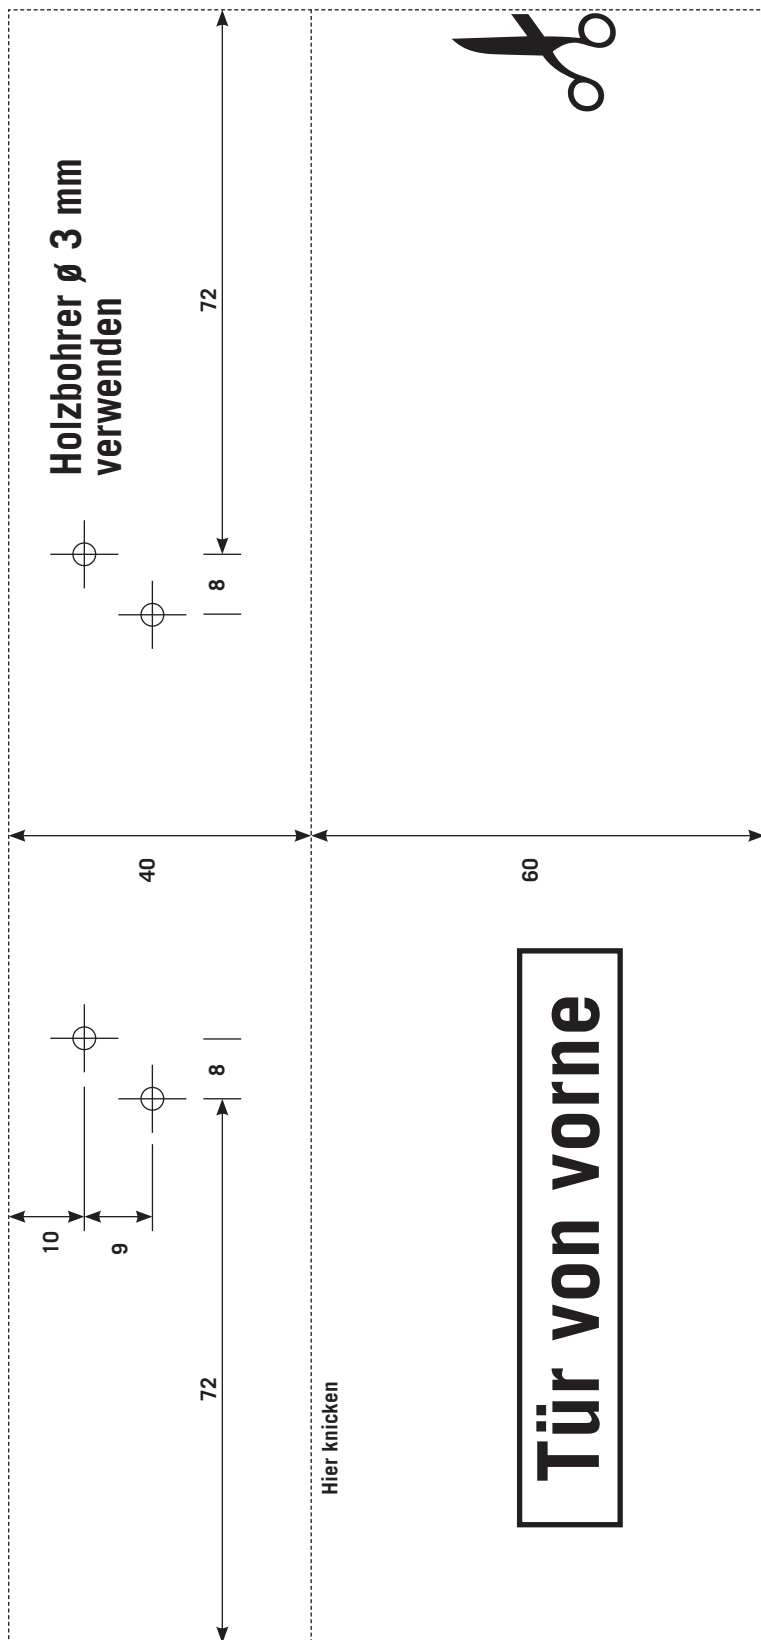

BOHRSCHABLONE: HÄNGENDE SCHIEBETÜR LIFELINE MIT 40 MM STARKEM HOLZ-TÜRBLATT

1

51029 (Schiene 1900)

Stand: 09/2019

Alle Maße in mm