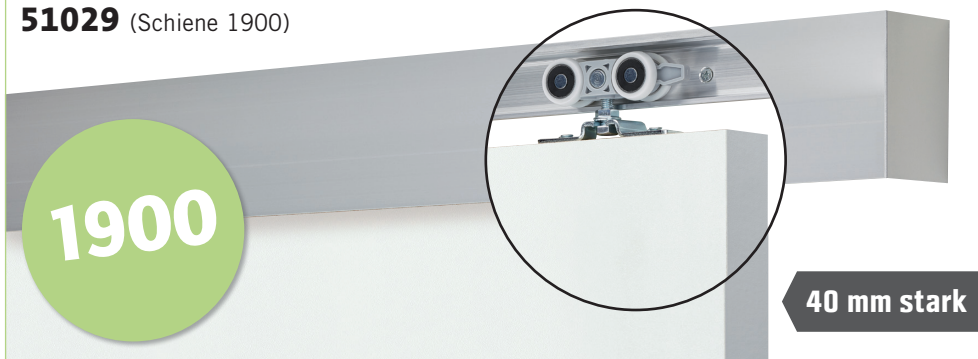

BOHRSCHABLONE: HÄNGENDE SCHIEBETÜR LIFELINE MIT 40 MM STARKEM HOLZ-TÜRBLATT

1

51029 (Schiene 1900)

Stand: 09/2019

Alle Maße in mm