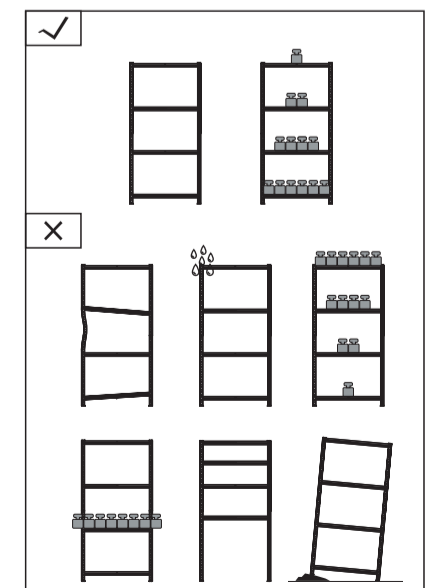

Bedienung
Comando
Utilisation
Operation
Obsluha
Obsluha
Obsluga
Upravljanje
Kezelés
Rukovanje
Управление
Басқару
Bedienung
Χειρισμός
Handhavande
Käyttö