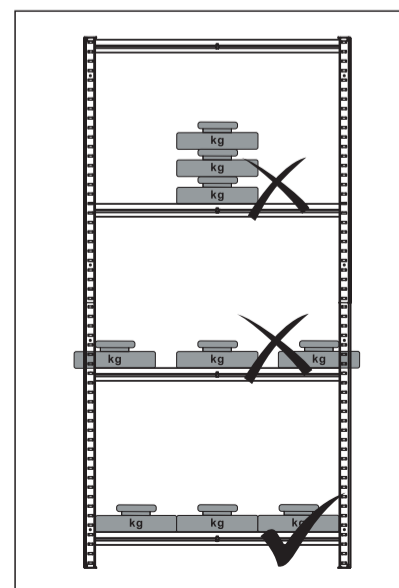

Bedienung
Comando
Utilisation
Operation
Obsluha
Obsluha
Obsluga
Upravljanje
Kezelés
Rukovanje
Управление
Басқару
Bedienung
Χειρισμός
Handhavande
Käyttö