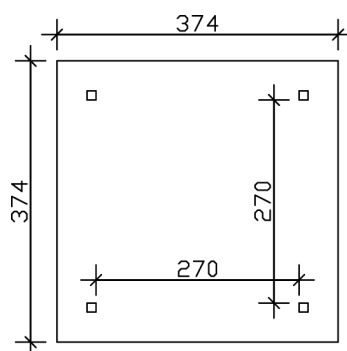

4-ECK PAVILLON CANNES 1

Massive Konstruktion aus hochwertigem Leimholz (BSH-Fichte)

4-ECK PAVILLON CANNES 1
374 x 374 cm

Gestaltungsbeispiel

- Farblich unbehandelt
- Pfosten 12 x 12 cm
- Inklusive Aufschraubstützen
- 20 mm Dachschalung

Pavillon

PAVILLON CANNES 1, LEIMHOLZ, NATUR

Datenblatt / Baubeschreibung

Material	Leimholz, Fichte
Farbe	Natur
Farbbehandlung	Unbehandelt
Größe	374 x 374 cm
Aufstellbreite (Sockelmaß)	294 cm
Aufstelltiefe (Sockelmaß)	294 cm
Außenbreite inkl. Dachüberstand	374 cm
Außentiefe inkl. Dachüberstand	374 cm
Firsthöhe	314 cm
Traufenhöhe	218 cm
Gesamthöhe vorne	218 cm
Gesamthöhe hinten	218 cm
Dachform	Zeltdach
Material Dacheindeckung	Dachschalung
Dachstärke	20 mm
Dachfläche	15.48 m ²

Dachblende	Holzblende
Dachneigung	zur Seite
Gefälle	25 °
Dachüberstand vorne	40 cm
Dachüberstand hinten	40 cm
Dachüberstand links	40 cm
Dachüberstand rechts	40 cm
Schindelbedarf á 2m ²	12 Paket(e)
Grundfläche	13.99 m ²
Umbauter Raum	37.21 m ³
Durchgangshöhe vorne	218 cm
Durchgangshöhe hinten	218 cm
Pfostenstärke	12 x 12 cm
Pfostenlänge	225.5 cm
Pfostenabstand Breite	270 cm
Pfostenabstand Tiefe	270 cm
Pfostenanzahl	4
Verankerung	Aufschraubstütze
Schneelast (sk)	3 kN/m ²
Windstaudruck q	0.95 kN/m ²
Montageart	Freistehend
Anzahl Packstücke	1
Verpackungsmaß	Breite: 320 cm, Höhe: 65 cm, Tiefe: 120 cm, 498 kg
Verpackungsgewicht gesamt	498 kg
nicht im Lieferumfang enthalten	Beton
Garantie	5 Jahre gemäß unseren Garantiebedingungen
Lieferhinweis	Für die Anlieferung muss die Zufahrt für 40 t-LKW möglich sein! Die Anlieferung erfolgt frei Bordsteinkante (Festland Deutschland).
Artikelnummer	371754-00-31
EAN-Nummer	4018211371754

4-ECK PAVILLON CANNES 1

374 x 374 cm

Grundriss

Schnitt

4-ECK PAVILLON CANNES 1

374 x 374 cm
Schnitte und Ansichten Maßstab 1:100

Ansicht Vorne