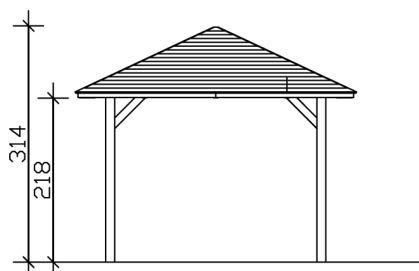

4-ECK PAVILLON CANNES 1

Massive Konstruktion aus hochwertigem Leimholz (BSH-Fichte)

4-ECK PAVILLON CANNES 1
374 x 374 cm

Gestaltungsbeispiel

- Farblich unbehandelt
- Pfosten 12 x 12 cm
- Inklusive Aufschraubstützen
- 20 mm Dachschalung

Pavillon

PAVILLON CANNES 1, LEIMHOLZ, NATUR

Datenblatt / Baubeschreibung

Material	Leimholz, Fichte
Farbe	Natur
Farbbehandlung	Unbehandelt
Größe	374 x 374 cm
Aufstellbreite (Sockelmaß)	294 cm
Aufstelltiefe (Sockelmaß)	294 cm
Außenbreite inkl. Dachüberstand	374 cm
Außentiefe inkl. Dachüberstand	374 cm
Firsthöhe	314 cm
Traufenhöhe	218 cm
Gesamthöhe vorne	218 cm
Gesamthöhe hinten	218 cm
Dachform	Zeltdach
Material Dacheindeckung	Dachschalung
Dachstärke	20 mm
Dachfläche	15.48 m ²

Dachblende	Holzblende
Dachneigung	zur Seite
Gefälle	25 °
Dachüberstand vorne	40 cm
Dachüberstand hinten	40 cm
Dachüberstand links	40 cm
Dachüberstand rechts	40 cm
Schindelbedarf á 2m ²	12 Paket(e)
Grundfläche	13.99 m ²
Umbauter Raum	37.21 m ³
Durchgangshöhe vorne	218 cm
Durchgangshöhe hinten	218 cm
Pfostenstärke	12 x 12 cm
Pfostenlänge	225.5 cm
Pfostenabstand Breite	270 cm
Pfostenabstand Tiefe	270 cm
Pfostenanzahl	4
Verankerung	Aufschraubstütze
Schneelast (sk)	3 kN/m ²
Windstaudruck q	0.95 kN/m ²
Montageart	Freistehend
Anzahl Packstücke	1
Verpackungsmaß	Breite: 320 cm, Höhe: 65 cm, Tiefe: 120 cm, 498 kg
Verpackungsgewicht gesamt	498 kg
nicht im Lieferumfang enthalten	Beton
Garantie	5 Jahre gemäß unseren Garantiebedingungen
Lieferhinweis	Für die Anlieferung muss die Zufahrt für 40 t-LKW möglich sein! Die Anlieferung erfolgt frei Bordsteinkante (Festland Deutschland).
Artikelnummer	371754-00-31
EAN-Nummer	4018211371754

4-ECK PAVILLON CANNES 1

374 x 374 cm

Grundriss

Schnitt

4-ECK PAVILLON CANNES 1

374 x 374 cm
Schnitte und Ansichten Maßstab 1:100

Ansicht Vorne