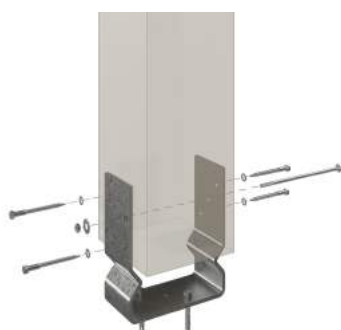

4-ECK PAVILLON CANNES 1

Massive Konstruktion aus hochwertigem Leimholz (BSH-Fichte)

4-ECK PAVILLON CANNES 1
374 x 374 cm

Gestaltungsbeispiel

- Farblich unbehandelt
- Pfosten 12 x 12 cm
- Inklusive Aufschraubstützen
- 20 mm Dachschalung

Pavillon

PAVILLON CANNES 1, LEIMHOLZ, NATUR

Datenblatt / Baubeschreibung

Material	Leimholz, Fichte
Farbe	Natur
Farbbehandlung	Unbehandelt
Größe	374 x 374 cm
Aufstellbreite (Sockelmaß)	294 cm
Aufstelltiefe (Sockelmaß)	294 cm
Außenbreite inkl. Dachüberstand	374 cm
Außentiefe inkl. Dachüberstand	374 cm
Firsthöhe	314 cm
Traufenhöhe	218 cm
Gesamthöhe vorne	218 cm
Gesamthöhe hinten	218 cm
Dachform	Zeltdach
Material Dacheindeckung	Dachschalung
Dachstärke	20 mm
Dachfläche	15.48 m ²

Dachblende	Holzblende
Dachneigung	zur Seite
Gefälle	25 °
Dachüberstand vorne	40 cm
Dachüberstand hinten	40 cm
Dachüberstand links	40 cm
Dachüberstand rechts	40 cm
Schindelbedarf á 2m ²	12 Paket(e)
Grundfläche	13.99 m ²
Umbauter Raum	37.21 m ³
Durchgangshöhe vorne	218 cm
Durchgangshöhe hinten	218 cm
Pfostenstärke	12 x 12 cm
Pfostenlänge	225.5 cm
Pfostenabstand Breite	270 cm
Pfostenabstand Tiefe	270 cm
Pfostenanzahl	4
Verankerung	Aufschraubstütze
Schneelast (sk)	3 kN/m ²
Windstaudruck q	0.95 kN/m ²
Montageart	Freistehend
Anzahl Packstücke	1
Verpackungsmaß	Breite: 320 cm, Höhe: 65 cm, Tiefe: 120 cm, 498 kg
Verpackungsgewicht gesamt	498 kg
nicht im Lieferumfang enthalten	Beton
Garantie	5 Jahre gemäß unseren Garantiebedingungen
Lieferhinweis	Für die Anlieferung muss die Zufahrt für 40 t-LKW möglich sein! Die Anlieferung erfolgt frei Bordsteinkante (Festland Deutschland).
Artikelnummer	371754-00-31
EAN-Nummer	4018211371754

4-ECK PAVILLON CANNES 1

374 x 374 cm

Grundriss

Schnitt

4-ECK PAVILLON CANNES 1

374 x 374 cm
Schnitte und Ansichten Maßstab 1:100

Ansicht Vorne