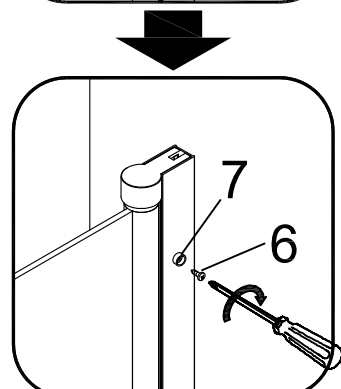

BLACK LINES

Badewannenfaltwand
bath screen

BWF150 - 75X140cm

AURLANE

19

EN 14428:2015

Montage links oder rechts
installation left or right

5