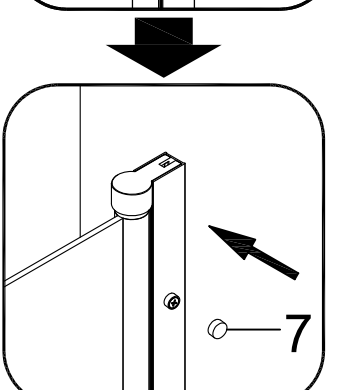

BLACK LINES

Badewannenfaltwand
bath screen

BWF150 - 75X140cm

AURLANE

19

EN 14428:2015

Montage links oder rechts
installation left or right

5