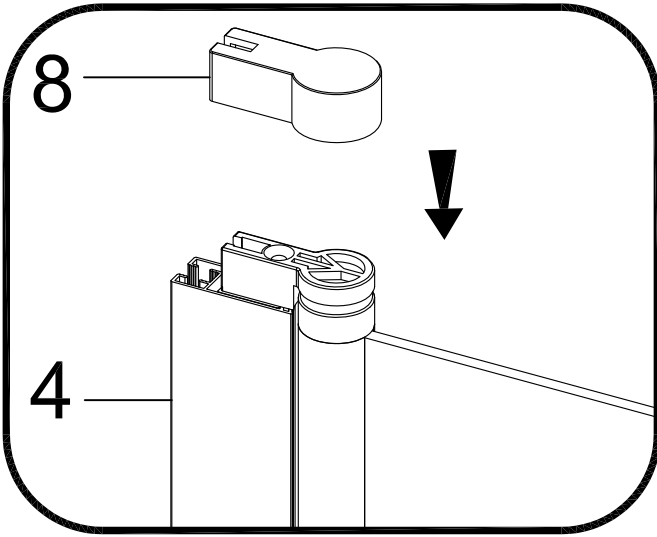

BLACK LINES

Badewannenfaltwand
bath screen

BWF150 - 75X140cm

AURLANE

19

EN 14428:2015

Montage links oder rechts
installation left or right

5