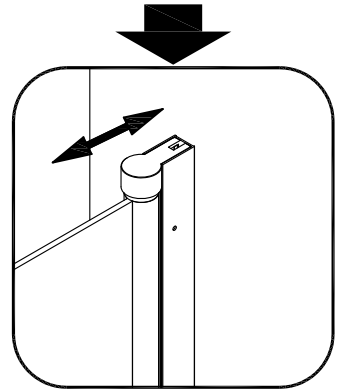

BLACK LINES

Badewannenfaltwand
bath screen

BWF150 - 75X140cm

AURLANE

19

EN 14428:2015

Montage links oder rechts
installation left or right

5