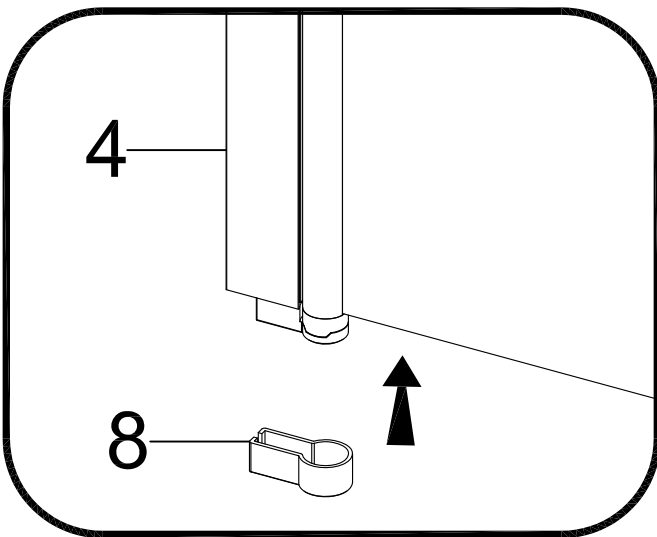

BLACK LINES

Badewannenfaltwand
bath screen

BWF150 - 75X140cm

AURLANE

19

EN 14428:2015

Montage links oder rechts
installation left or right

5