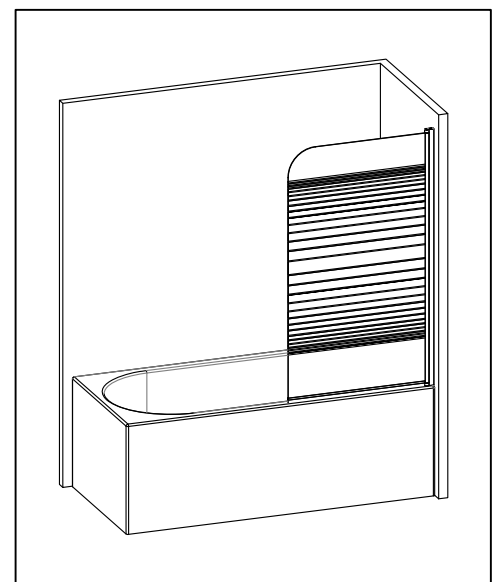

BLACK LINES

Badewannenfaltwand
bath screen

BWF150 - 75X140cm

AURLANE

19

EN 14428:2015

Montage links oder rechts
installation left or right

5