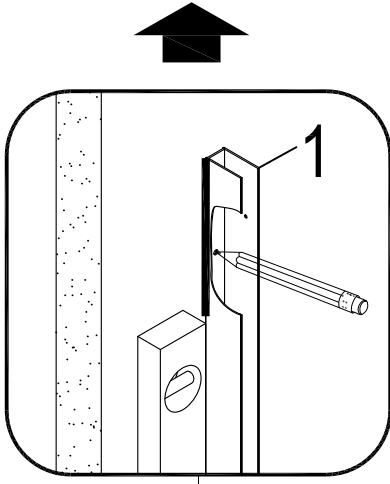

BLACK LINES

Badewannenfaltwand
bath screen

BWF150 - 75X140cm

AURLANE

19

EN 14428:2015

Montage links oder rechts
installation left or right

5