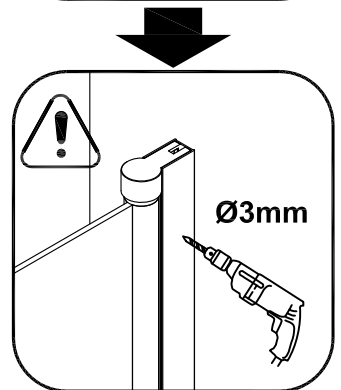

BLACK LINES

Badewannenfaltwand
bath screen

BWF150 - 75X140cm

AURLANE

19

EN 14428:2015

Montage links oder rechts
installation left or right

5