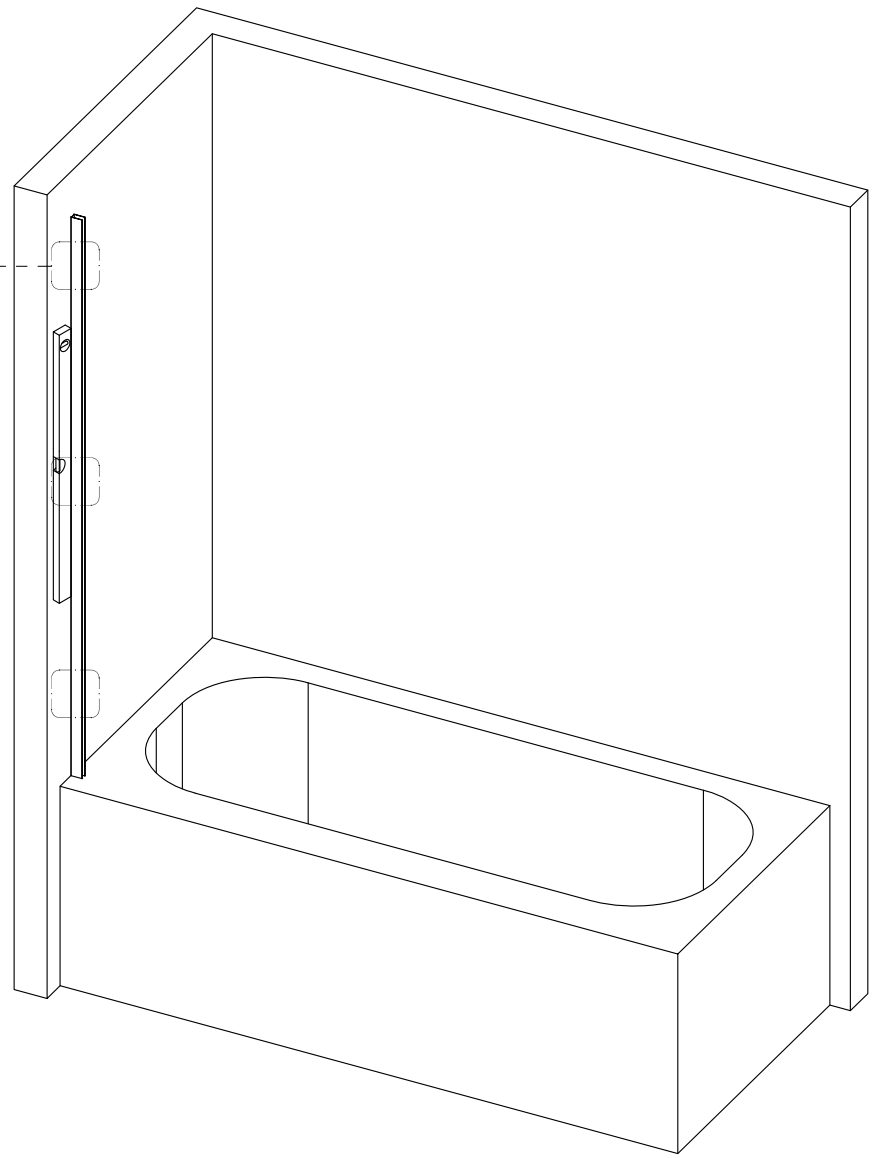

BLACK LINES

Badewannenfaltwand
bath screen

BWF150 - 75X140cm

AURLANE

19

EN 14428:2015

Montage links oder rechts
installation left or right

5