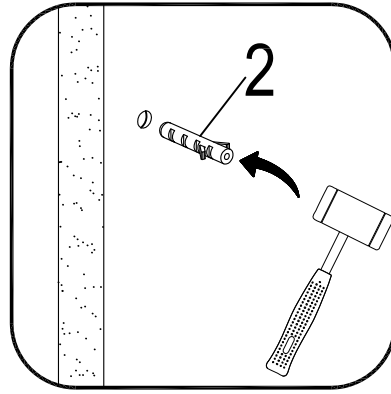

BLACK LINES

Badewannenfaltwand
bath screen

BWF150 - 75X140cm

AURLANE

19

EN 14428:2015

Montage links oder rechts
installation left or right

5