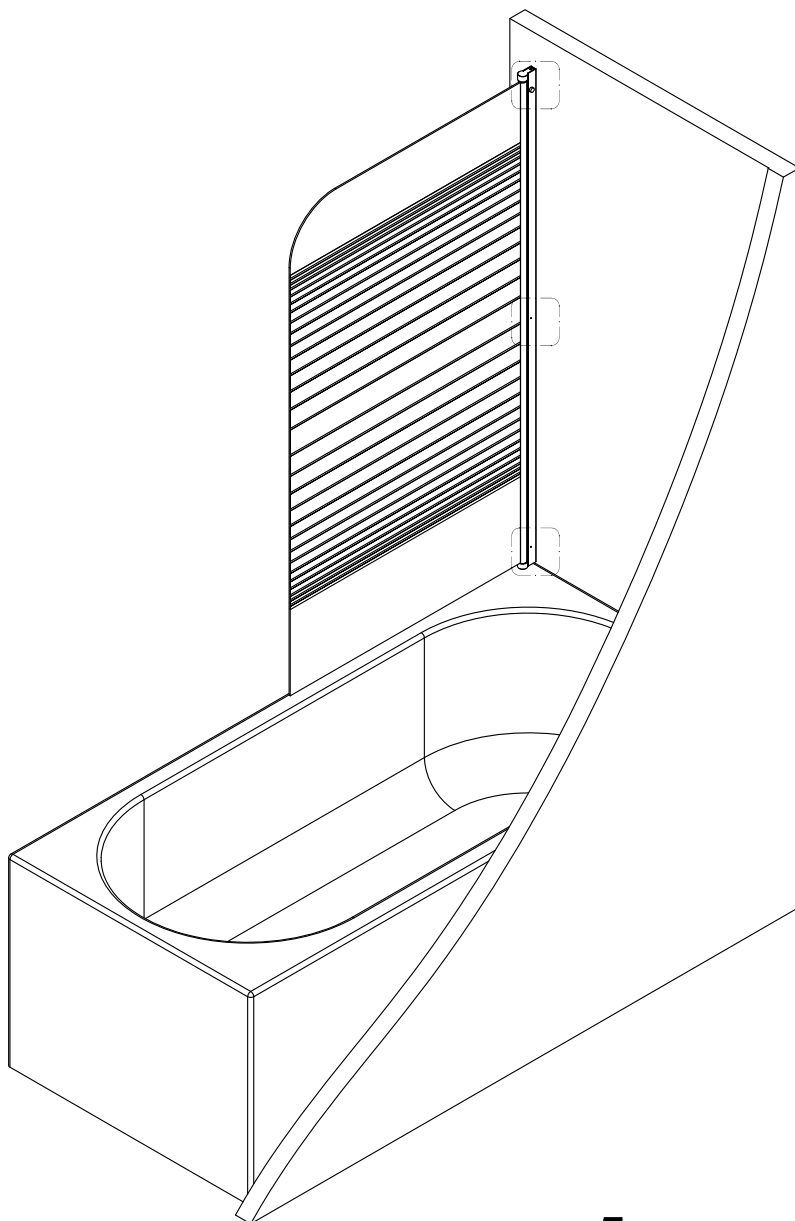

BLACK LINES

Badewannenfaltwand
bath screen

BWF150 - 75X140cm

AURLANE

19

EN 14428:2015

Montage links oder rechts
installation left or right

5