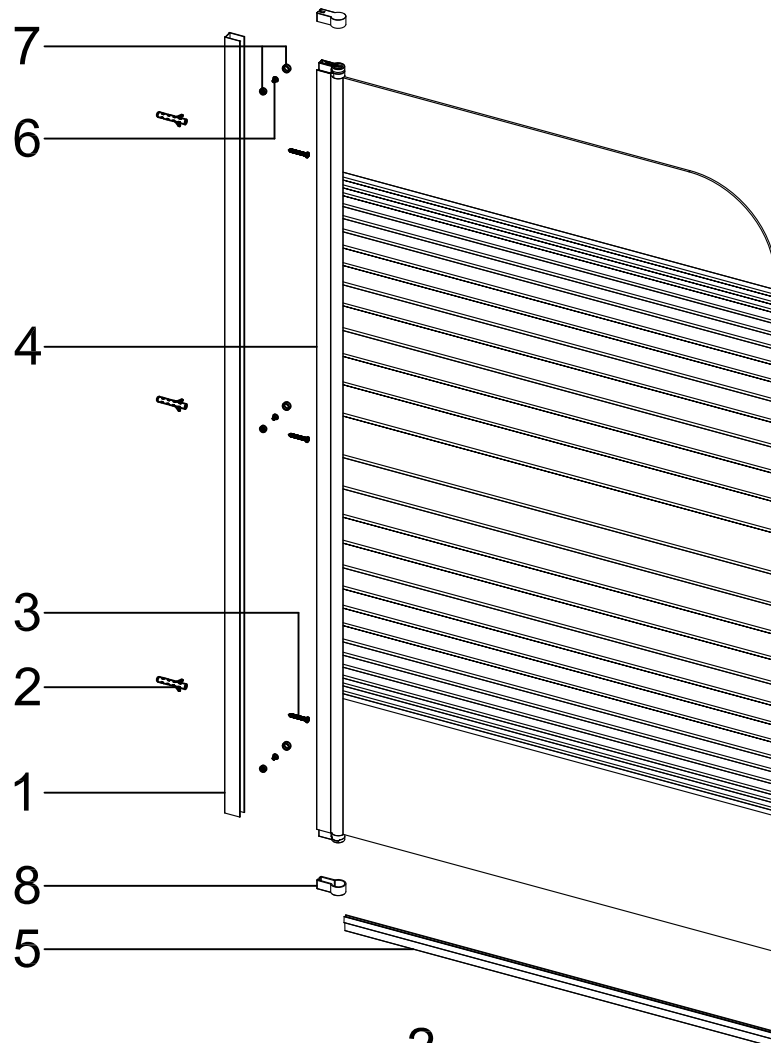

BLACK LINES

Badewannenfaltwand
bath screen

BWF150 - 75X140cm

AURLANE

19

EN 14428:2015

Montage links oder rechts
installation left or right

5