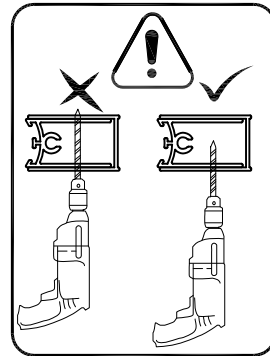

BLACK LINES

Badewannenfaltwand
bath screen

BWF150 - 75X140cm

AURLANE

19

EN 14428:2015

Montage links oder rechts
installation left or right

5