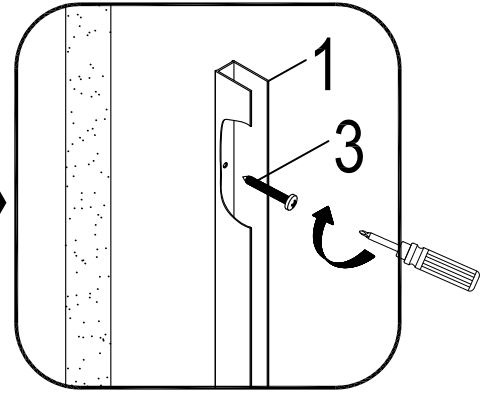

BLACK LINES

Badewannenfaltwand
bath screen

BWF150 - 75X140cm

AURLANE

19

EN 14428:2015

Montage links oder rechts
installation left or right

5