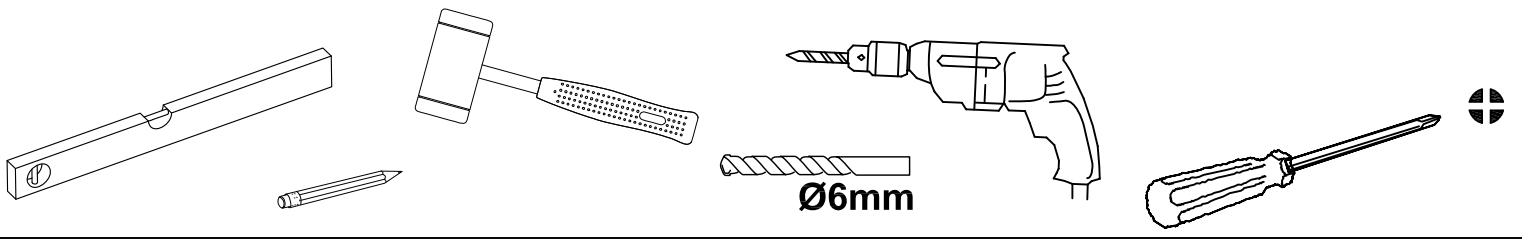

BLACK LINES

Badewannenfaltwand
bath screen

BWF150 - 75X140cm

AURLANE

19

EN 14428:2015

Montage links oder rechts
installation left or right

5