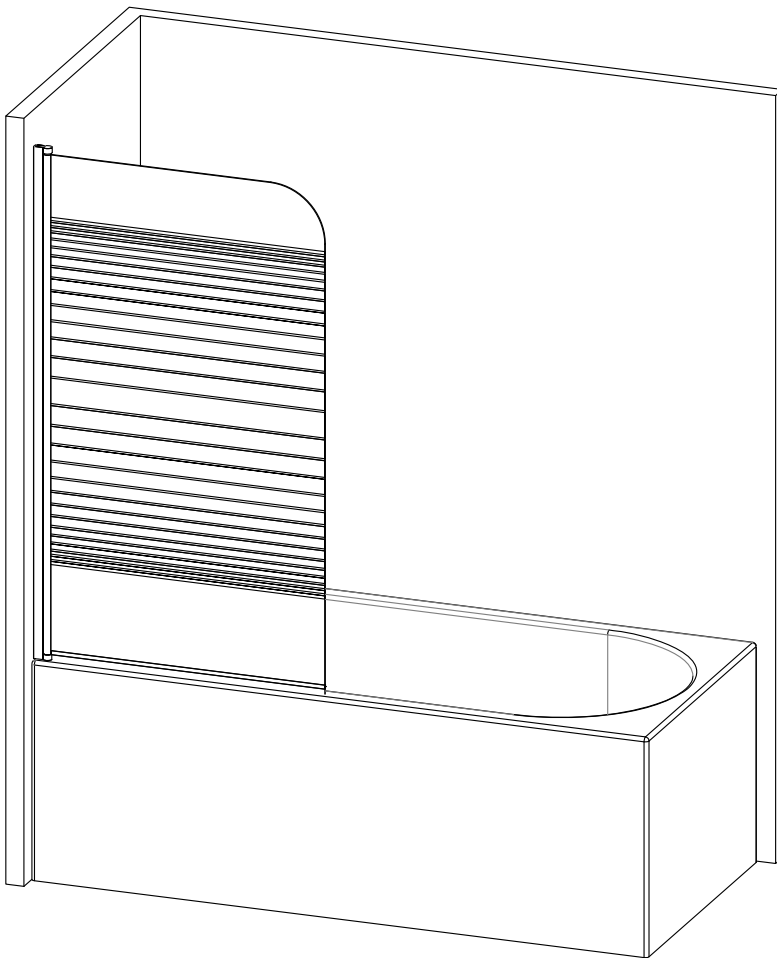

BLACK LINES

Badewannenfaltwand
bath screen

BWF150 - 75X140cm

AURLANE

19

EN 14428:2015

Montage links oder rechts
installation left or right

5