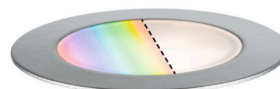

Artikelnummer:
94751

EAN-Nummer:
4000870947517

Name

Outdoor Plug & Shine Floor RGBW IP67 ZigBee

Hersteller

Paulmann

Artikelinfo

Interner Code	947.51
EAN	4000870947517
Farbe	Edelstahl
Material	Metall & Kunststoff
Rostfrei	Rostfrei
Garantie	5 Jahre
Hersteller	Paulmann
Lieferumfang (alt)	Montageanleitung

Abmessungen

Gewicht netto	154 g
Durchmesser	70 mm
Einbautiefe Bereich	50 mm
Hohlraumtiefe	35 mm
Mindest-Hohlraumtiefe	35 mm
Netzanschlussleitung	500 cm
Verpackungsmaße BxHxL	11,1 x 14,4 x 11,1 cm
Abmessung (Höhe x Breite x Tiefe)	H: 30 mm

Technische Daten

Dimmbar	Ja
Dimmen	mit Smart Home
Spannung	24 V
IP Schutz	IP67
Funkreichweite	10 m
Funksystem	Zigbee
Farbwechsel	Farbwechsel RGBW & Tunable White

Leuchtmitteldaten

Bestückung	2 W
Anzahl Bestückung	1x
Farbwiedergabeindex	> 80 Ra
Entspricht Glühlampe	5,5 W
Anzahl Brennstellen	01
Lebensdauer	30000 h
Bestückung Gesamt	incl. 1x2 W
Nennlichtstrom Bereich	65 lm
Ausstrahlwinkel Bereich	90 °
Farbtemperatur Bereich	3000 - 6500 K
Leuchtmittelleigenschaft	LED fest integriert