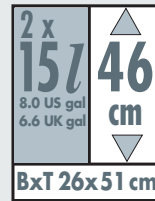

GB

Built-in waste separation system

- Coated sheet steel housing • Movable white plastic lid
- Can be used with carousel units from 30 cm wide
- Can be assembled on the right- or left-hand side or in the centre • 2 removable inner bins (2 x 15 l): plastic, grey

F

Système de tri encastrable

- Corps en tôle d'acier traitée • Couvercle déplaçable en plastique, blanc • Conçu pour éléments bas à porte pivotante à partir d'une largeur de 30 cm • Montage côté droit ou gauche ou au centre • 2 seaux intérieurs amovibles (2 x 15 l), plastique, gris