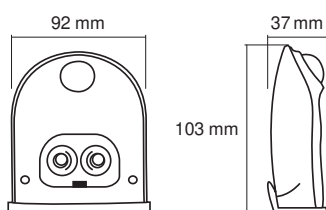

Maße & Gewicht

Länge	102,50 mm
Breite	92,40 mm
Höhe	36,50 mm
Produktgewicht	154,00 g

PG DoorLED Down MiCH

Materialien & Farben

Produktfarbe	Silber
Gehäusefarbe	Silber
Gehäusematerial	Polycarbonat (PC)

Material Abdeckung	Acrylnitril-Butadien-Styrol-Copolymer (ABS)
Quecksilbergehalt der Lampe	0.0 mg