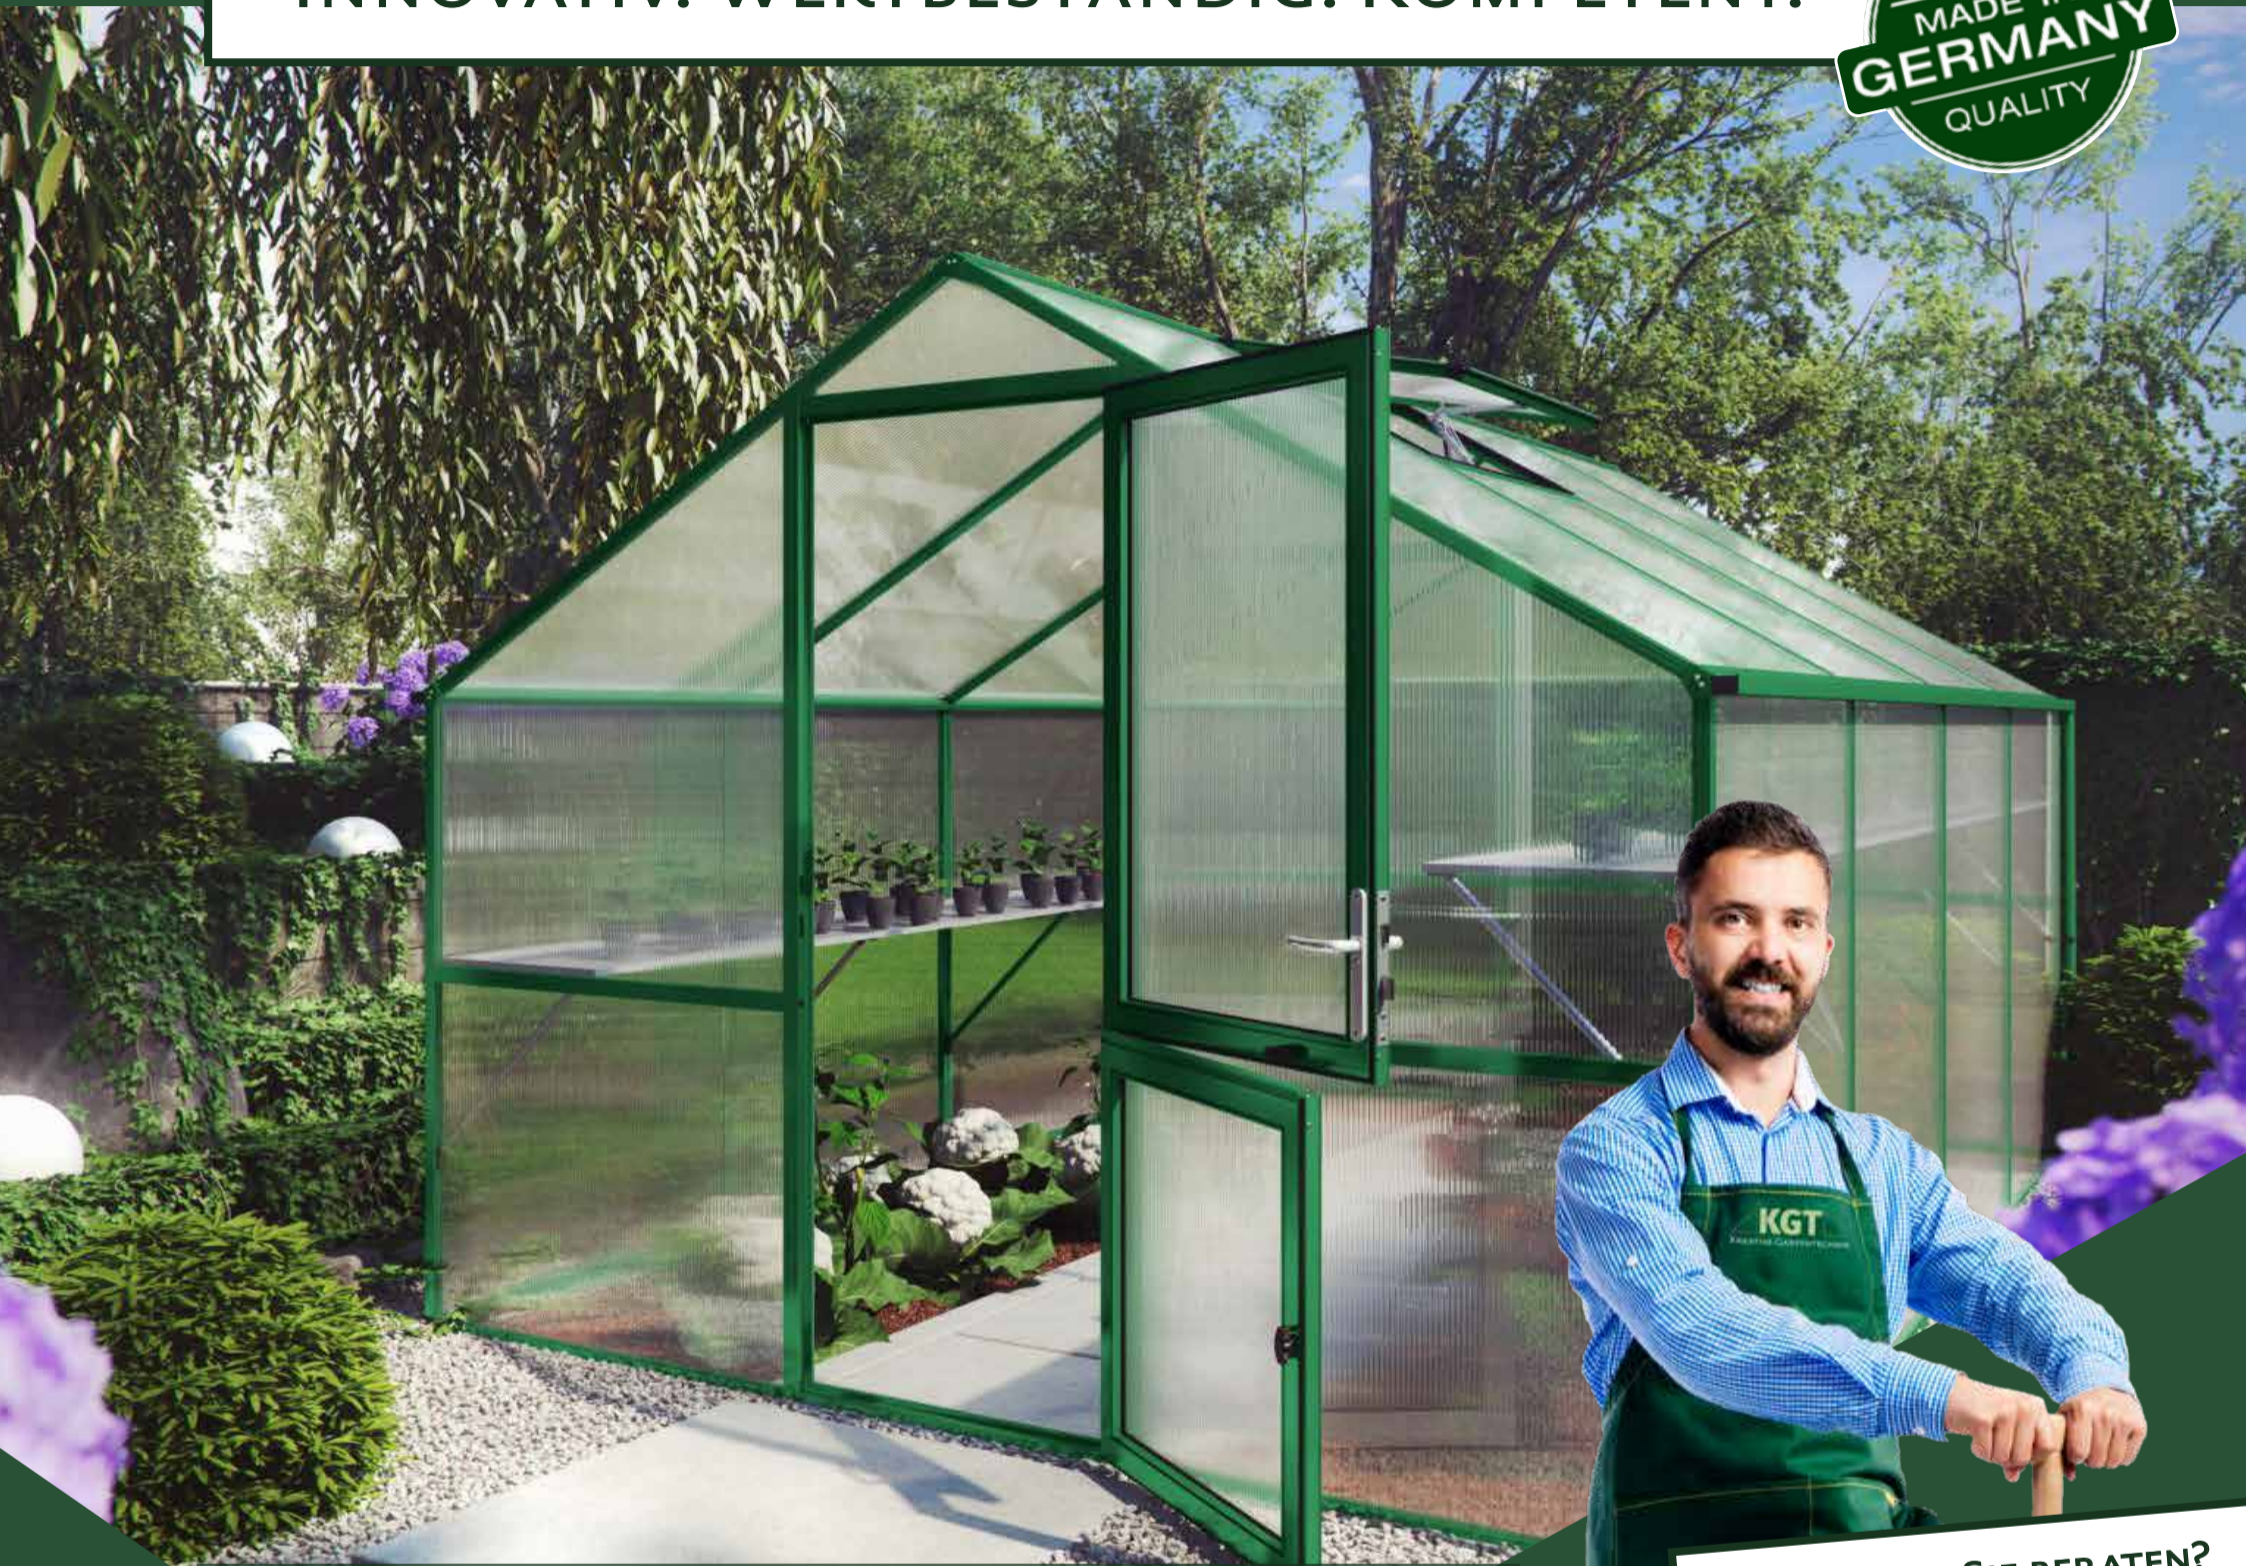

IHR LEISTUNGSSTARKER PARTNER IM GARTEN.  
INNOVATIV. WERTBESTÄNDIG. KOMPETENT.

DÜRFEN WIR SIE BERATEN?  
Tel. +49 49 56 - 40 75-0

## Gewächshaus Modell Orchidee

pressblank

moosgrün (RAL 6005)

anthrazit-grau (DB 703)

- Aluminium-Profilsystem in pressblanker Ausführung
- Alternative Farbausführungen gegen Aufpreis
- Verglasung mit ISO-Hohlkammerplatten in 10 mm Stärke inkl. „longlife“ UV-Schutz
- Inkl. beidseitiger Regenrinne mit Fallrohren
- Inkl. einer geteilten Drehtür mit einem hochwertigen Hoppe-Türgriff, sicheres PZ-Schloss, inkl. 3 Schlüsseln
- Inkl. einem Dachfenster mit automatischem Fensterheber
- Inkl. einem Rückwandfenster mit Handaufsteller

### Vorteile:

- Innovative Steck-Schraub-Verbindungstechnik für eine einfache Montage
- Sichere und ausgereifte Verglasungstechnik ohne Klammern oder Leisten
- Breites Verglasungsraster für maximalen Lichteinfall