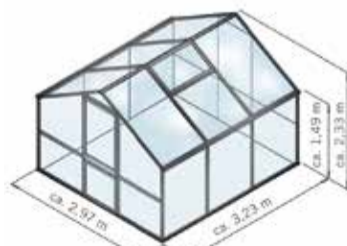

ORCHIDEE Typ III