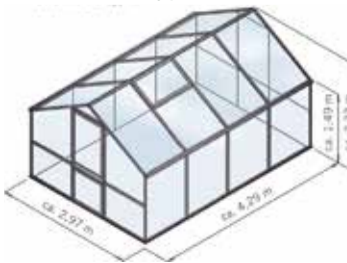

ORCHIDEE Typ IV

(Abbildungen zeigen ggf. Sonderausstattung)