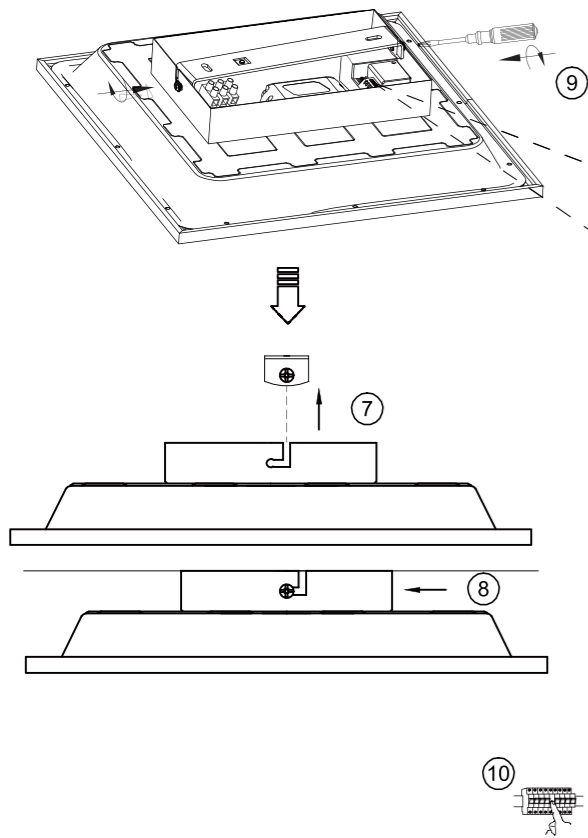

1	2	3	4	5	6	7	8	
ON	I	ON ON	100%	I	ON ON ON	5s	I	ON ON ON	2Lux
ON	II	ON -	75%	II	ON ON -	30s	II	ON ON -	10Lux
ON	III	- ON	50%	III	ON - ON	1min	III	- ON -	25Lux
ON	IV	- -	25%	IV	ON - -	3min	IV	ON - -	50Lux
ON				V	- ON ON	5min			
ON				VI	- ON -	10min			
ON				VII	- - ON	20min			
ON				VIII	- - -	30min	V	- - -	Disable

DE | Zusatzfunktion: Dauerlicht einschalten

Um die Dauerlichtfunktion zu aktivieren, schalten Sie die Leuchte innerhalb von 2 Sekunden, 3 mal über den Wandschalter aus und wieder ein. Die Leuchte blinkt 3 mal auf und die Dauerlichtfunktion ist aktiviert.

Zum Deaktivieren der Dauerlichtfunktion, schalten Sie die Leuchte über den Wandschalter aus und wieder ein.

GB | Additional function: Switch on continuous light

To activate the continous light function, switch the light off and on again 3 times within 2 seconds using the wall switch. The light flashes 3 times and the continuous light function is activated.

To deactivate the continuous light function, switch the light off and on again using the wall switch.