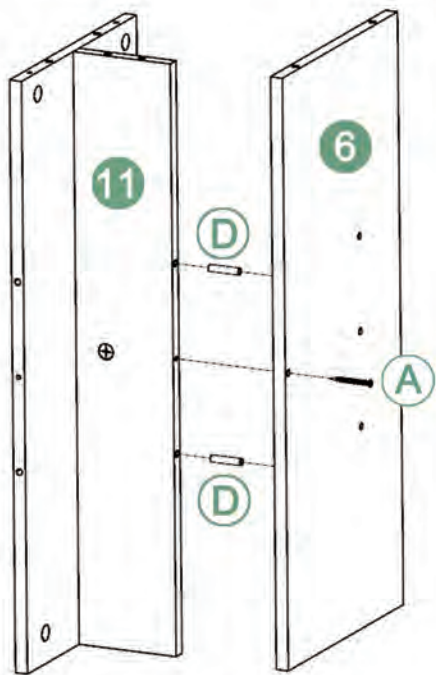

KMB37

2020-01

SoBuy®

TOOLS:

UNIT:MM

1	2	3	4	5	6	7	8	9
860 × 348 × 12	860 × 348 × 12	860 × 348 × 12	890 × 348 × 12	560 × 345 × 12	560 × 237 × 12	560 × 237 × 12	560 × 237 × 12	348 × 290 × 12

UNIT:MM

10	11 × 2	12	13	14	15 × 2	16	17	18	19
348 × 290 × 12	560 × 98 × 12	560 × 95 × 12	290 × 125 × 12	563 × 360 × 3	360 × 297 × 3	330 × 285 × 340	330 × 285 × 340	320 × 280	320 × 280

UNIT:MM

A × 12	B × 24	C × 24	D × 50	E × 6	F × 2	G
M4 × 40	M6 × 35	Φ 15 × 10	Φ 6 × 30		Φ 6 × 50	

Pour en savoir plus:
www.quefairedemesdechets.fr

Stand:12.2020

BOLT INSTALLATION AS BELOW:

1.

2.

3.

4.

5.

6.

7.

8.

9.

10.

11.