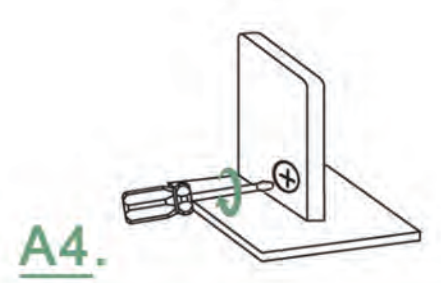

KMB37

2020-01

SoBuy®

TOOLS:

UNIT:MM

1	2	3	4	5	6	7	8	9
860 × 348 × 12	860 × 348 × 12	860 × 348 × 12	890 × 348 × 12	560 × 345 × 12	560 × 237 × 12	560 × 237 × 12	560 × 237 × 12	348 × 290 × 12

UNIT:MM

10	11 × 2	12	13	14	15 × 2	16	17	18	19
348 × 290 × 12	560 × 98 × 12	560 × 95 × 12	290 × 125 × 12	563 × 360 × 3	360 × 297 × 3	330 × 285 × 340	330 × 285 × 340	320 × 280	320 × 280

UNIT:MM

A × 12	B × 24	C × 24	D × 50	E × 6	F × 2	G
M4 × 40	M6 × 35	Φ 15 × 10	Φ 6 × 30		Φ 6 × 50	

Pour en savoir plus:
www.quefairedemesdechets.fr

Stand:12.2020

BOLT INSTALLATION AS BELOW:

1.

2.

3.