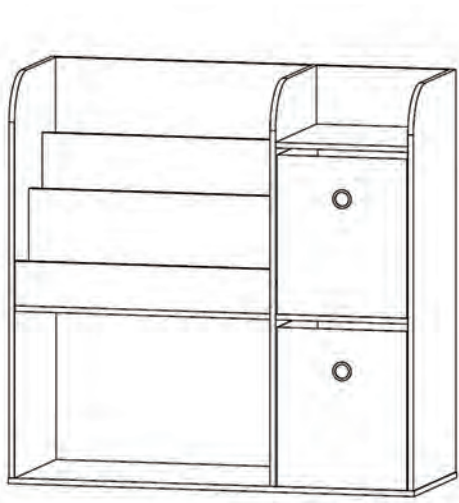

KMB37

2020-01

SoBuy®

TOOLS:

UNIT:MM

1	2	3	4	5	6	7	8	9
860 × 348 × 12	860 × 348 × 12	860 × 348 × 12	890 × 348 × 12	560 × 345 × 12	560 × 237 × 12	560 × 237 × 12	560 × 237 × 12	348 × 290 × 12

UNIT:MM

10	11 × 2	12	13	14	15 × 2	16	17	18	19
348 × 290 × 12	560 × 98 × 12	560 × 95 × 12	290 × 125 × 12	563 × 360 × 3	360 × 297 × 3	330 × 285 × 340	330 × 285 × 340	320 × 280	320 × 280

UNIT:MM

A × 12	B × 24	C × 24	D × 50	E × 6	F × 2	G
M4 × 40	M6 × 35	Φ 15 × 10	Φ 6 × 30		Φ 6 × 50	

Pour en savoir plus:
www.quefairedemesdechets.fr

Stand:12.2020

BOLT INSTALLATION AS BELOW:

1.

2.

3.