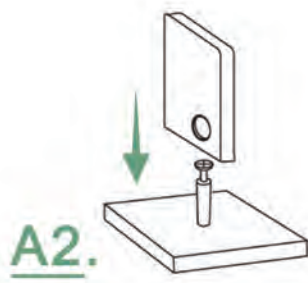

KMB37

2020-01

SoBuy®

TOOLS:

UNIT:MM

1	2	3	4	5	6	7	8	9
860 × 348 × 12	860 × 348 × 12	860 × 348 × 12	890 × 348 × 12	560 × 345 × 12	560 × 237 × 12	560 × 237 × 12	560 × 237 × 12	348 × 290 × 12

UNIT:MM

10	11 × 2	12	13	14	15 × 2	16	17	18	19
348 × 290 × 12	560 × 98 × 12	560 × 95 × 12	290 × 125 × 12	563 × 360 × 3	360 × 297 × 3	330 × 285 × 340	330 × 285 × 340	320 × 280	320 × 280

UNIT:MM

A × 12	B × 24	C × 24	D × 50	E × 6	F × 2	G
M4 × 40	M6 × 35	Φ 15 × 10	Φ 6 × 30		Φ 6 × 50	

Pour en savoir plus:
www.quefairedemesdechets.fr

Stand:12.2020

BOLT INSTALLATION AS BELOW:

1.

2.

3.