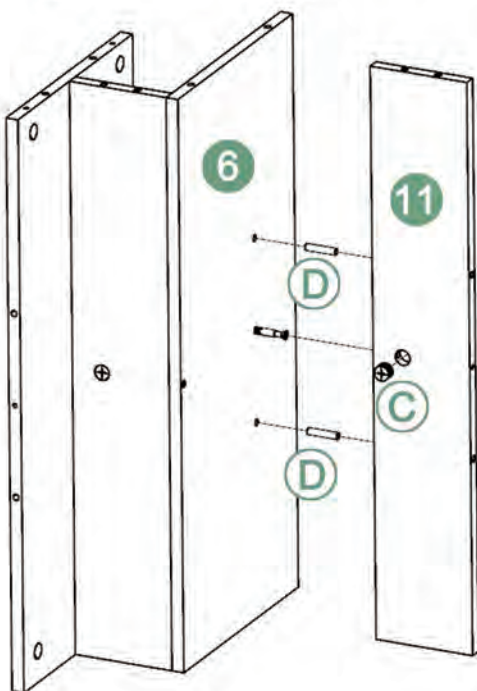

KMB37

2020-01

SoBuy®

TOOLS:

UNIT:MM

1	2	3	4	5	6	7	8	9
860 × 348 × 12	860 × 348 × 12	860 × 348 × 12	890 × 348 × 12	560 × 345 × 12	560 × 237 × 12	560 × 237 × 12	560 × 237 × 12	348 × 290 × 12

UNIT:MM

10	11 × 2	12	13	14	15 × 2	16	17	18	19
348 × 290 × 12	560 × 98 × 12	560 × 95 × 12	290 × 125 × 12	563 × 360 × 3	360 × 297 × 3	330 × 285 × 340	330 × 285 × 340	320 × 280	320 × 280

UNIT:MM

A × 12	B × 24	C × 24	D × 50	E × 6	F × 2	G
M4 × 40	M6 × 35	Φ 15 × 10	Φ 6 × 30		Φ 6 × 50	

Pour en savoir plus:
www.quefairedemesdechets.fr

Stand:12.2020

BOLT INSTALLATION AS BELOW:

1.

2.

3.

4.

5.

6.

7.

8.

9.

10.

11.