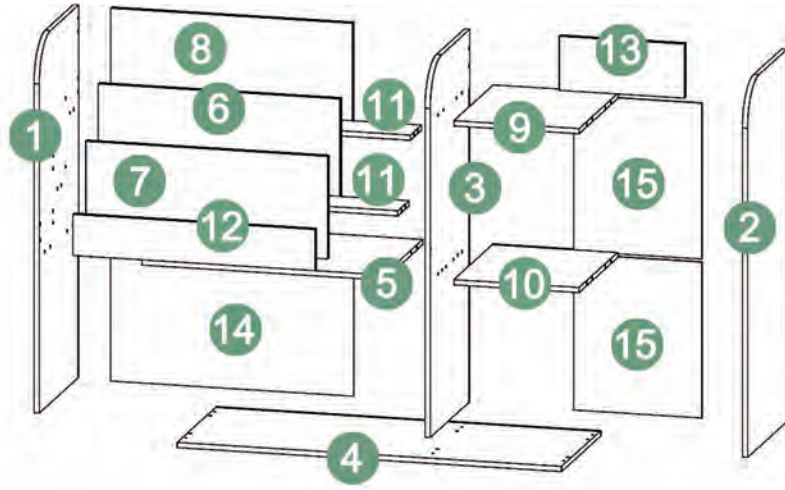

KMB37

2020-01

SoBuy®

TOOLS:

UNIT:MM

1	2	3	4	5	6	7	8	9
860 × 348 × 12	860 × 348 × 12	860 × 348 × 12	890 × 348 × 12	560 × 345 × 12	560 × 237 × 12	560 × 237 × 12	560 × 237 × 12	348 × 290 × 12

UNIT:MM

10	11 × 2	12	13	14	15 × 2	16	17	18	19
348 × 290 × 12	560 × 98 × 12	560 × 95 × 12	290 × 125 × 12	563 × 360 × 3	360 × 297 × 3	330 × 285 × 340	330 × 285 × 340	320 × 280	320 × 280

UNIT:MM

A × 12	B × 24	C × 24	D × 50	E × 6	F × 2	G
M4 × 40	M6 × 35	Φ 15 × 10	Φ 6 × 30		Φ 6 × 50	

Pour en savoir plus:
www.quefairedemesdechets.fr

Stand:12.2020

BOLT INSTALLATION AS BELOW:

1.

2.

3.

4.

5.

6.

7.

8.

9.

10.

11.