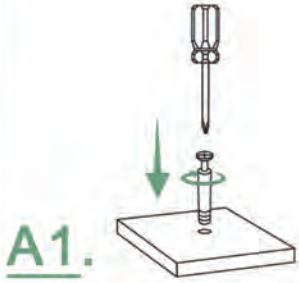

KMB37

2020-01

SoBuy®

TOOLS:

UNIT:MM

1	2	3	4	5	6	7	8	9
860 × 348 × 12	860 × 348 × 12	860 × 348 × 12	890 × 348 × 12	560 × 345 × 12	560 × 237 × 12	560 × 237 × 12	560 × 237 × 12	348 × 290 × 12

UNIT:MM

10	11 × 2	12	13	14	15 × 2	16	17	18	19
348 × 290 × 12	560 × 98 × 12	560 × 95 × 12	290 × 125 × 12	563 × 360 × 3	360 × 297 × 3	330 × 285 × 340	330 × 285 × 340	320 × 280	320 × 280

UNIT:MM

A × 12	B × 24	C × 24	D × 50	E × 6	F × 2	G
M4 × 40	M6 × 35	Φ 15 × 10	Φ 6 × 30		Φ 6 × 50	

Pour en savoir plus:
www.quefairedemesdechets.fr

Stand:12.2020

BOLT INSTALLATION AS BELOW:

1.

2.

3.