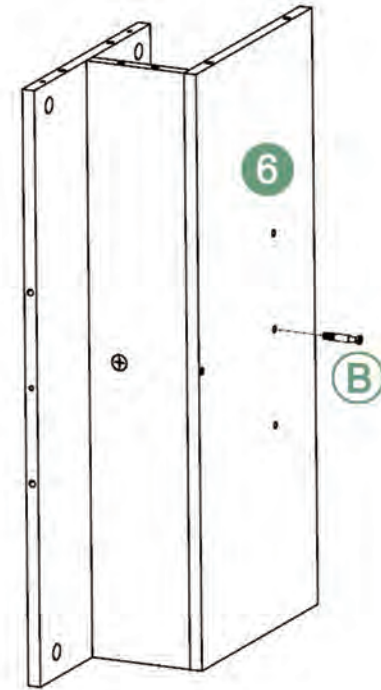

KMB37

2020-01

SoBuy®

TOOLS:

UNIT:MM

1	2	3	4	5	6	7	8	9
860 × 348 × 12	860 × 348 × 12	860 × 348 × 12	890 × 348 × 12	560 × 345 × 12	560 × 237 × 12	560 × 237 × 12	560 × 237 × 12	348 × 290 × 12

UNIT:MM

10	11 × 2	12	13	14	15 × 2	16	17	18	19
348 × 290 × 12	560 × 98 × 12	560 × 95 × 12	290 × 125 × 12	563 × 360 × 3	360 × 297 × 3	330 × 285 × 340	330 × 285 × 340	320 × 280	320 × 280

UNIT:MM

A × 12	B × 24	C × 24	D × 50	E × 6	F × 2	G
M4 × 40	M6 × 35	Φ 15 × 10	Φ 6 × 30		Φ 6 × 50	

Pour en savoir plus:
www.quefairedemesdechets.fr

Stand:12.2020

BOLT INSTALLATION AS BELOW:

1.

2.

3.

4.

5.

6.

7.

8.

9.

10.

11.