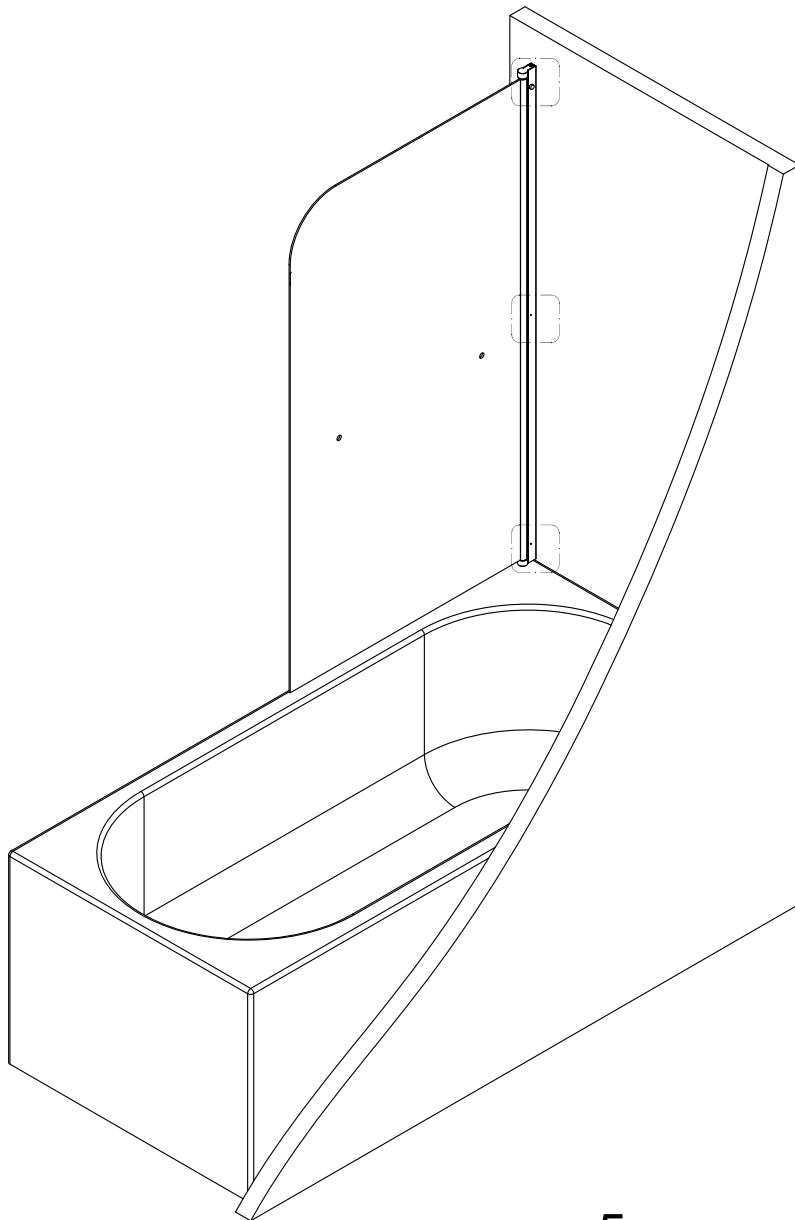

Badewannenfaltwand  
*bath screen*  
**BWF185 - 75X140cm**

Montage links oder rechts  
*installation left or right*

- 1 X1
- 2 X3
- 3 ST3.9X35 X3

5