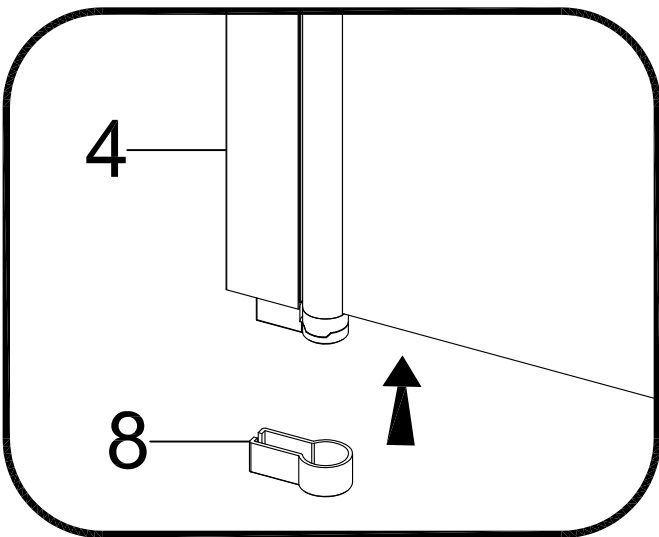

Badewannenfaltwand  
*bath screen*  
**BWF185 - 75X140cm**

Montage links oder rechts  
*installation left or right*

- 1 X1
- 2 X3
- 3 ST3.9X35 X3

5