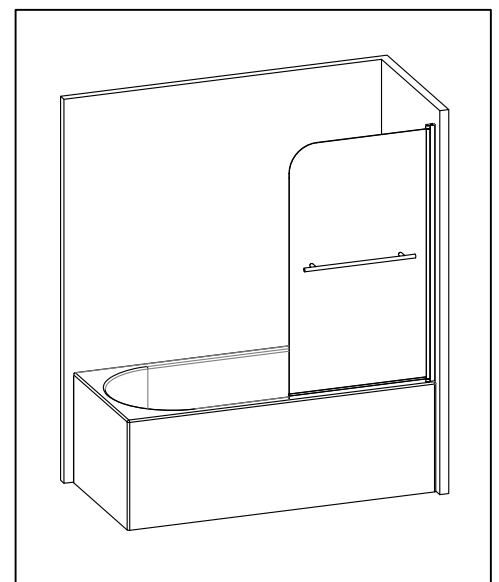

Badewannenfaltwand  
*bath screen*  
**BWF185 - 75X140cm**

Montage links oder rechts  
*installation left or right*

- 1 X1
- 2 X3
- 3 ST3.9X35 X3

5