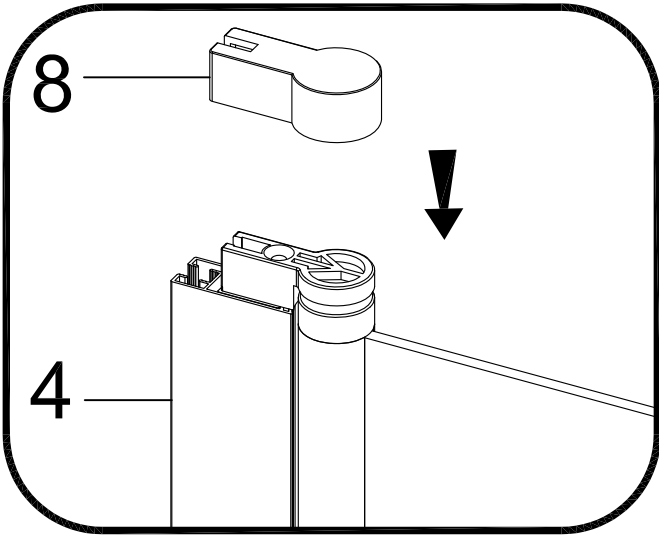

Badewannenfaltwand  
*bath screen*  
**BWF185 - 75X140cm**

Montage links oder rechts  
*installation left or right*

- 1 X1
- 2 X3
- 3 ST3.9X35 X3

5