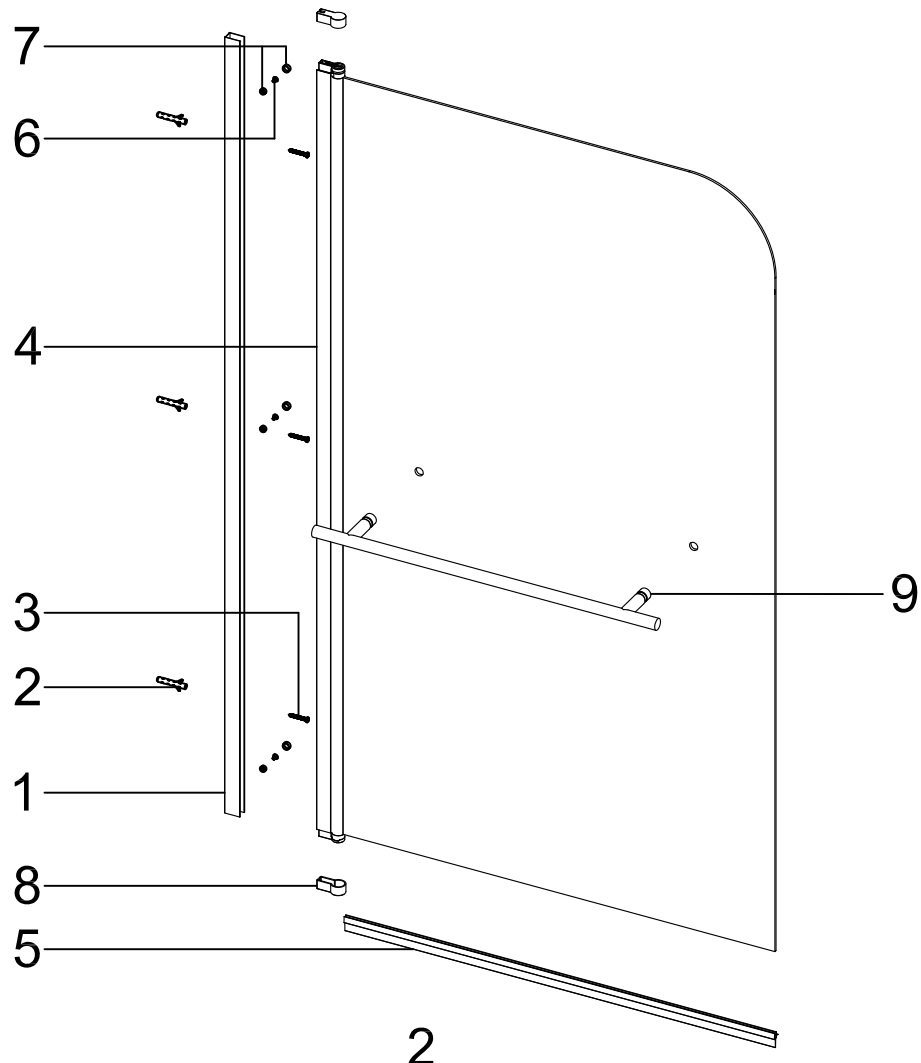

Badewannenfaltwand  
*bath screen*  
**BWF185 - 75X140cm**

Montage links oder rechts  
*installation left or right*

- 1 X1
- 2 X3
- 3 ST3.9X35 X3

5