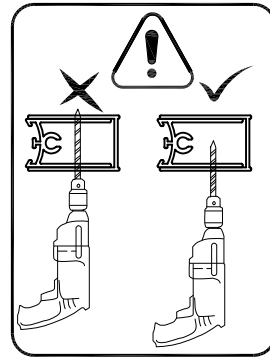

Badewannenfaltwand  
*bath screen*  
**BWF185 - 75X140cm**

Montage links oder rechts  
*installation left or right*

- 1 X1
- 2 X3
- 3 ST3.9X35 X3

5