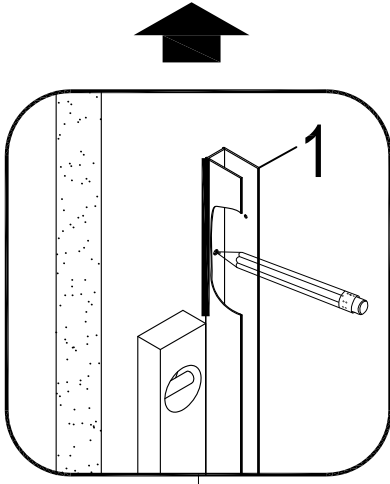

Badewannenfaltwand  
*bath screen*  
**BWF185 - 75X140cm**

Montage links oder rechts  
*installation left or right*

- 1 X1
- 2 X3
- 3 ST3.9X35 X3

5