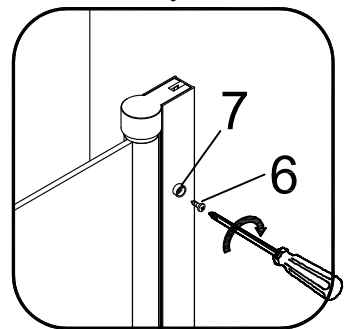

Badewannenfaltwand  
*bath screen*  
**BWF185 - 75X140cm**

Montage links oder rechts  
*installation left or right*

- 1 X1
- 2 X3
- 3 ST3.9X35 X3

5