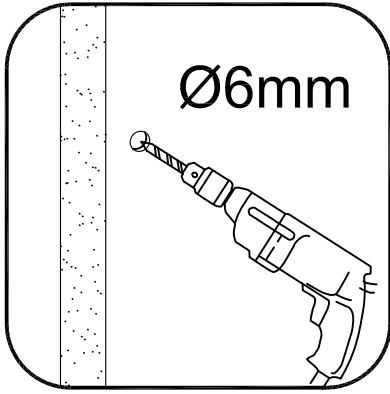

Badewannenfaltwand  
*bath screen*  
**BWF185 - 75X140cm**

Montage links oder rechts  
*installation left or right*

- 1 X1
- 2 X3
- 3 ST3.9X35 X3

5