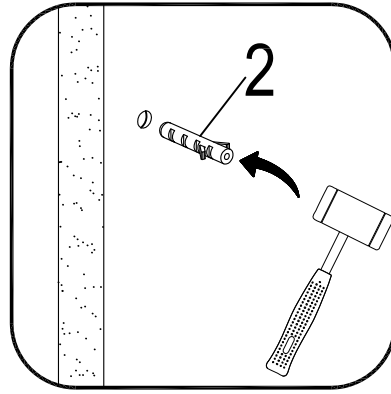

Badewannenfaltwand  
*bath screen*  
**BWF185 - 75X140cm**

Montage links oder rechts  
*installation left or right*

- 1 X1
- 2 X3
- 3 ST3.9X35 X3

5