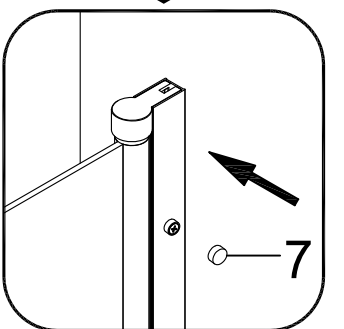

Badewannenfaltwand  
*bath screen*  
**BWF185 - 75X140cm**

Montage links oder rechts  
*installation left or right*

- 1 X1
- 2 X3
- 3 ST3.9X35 X3

5