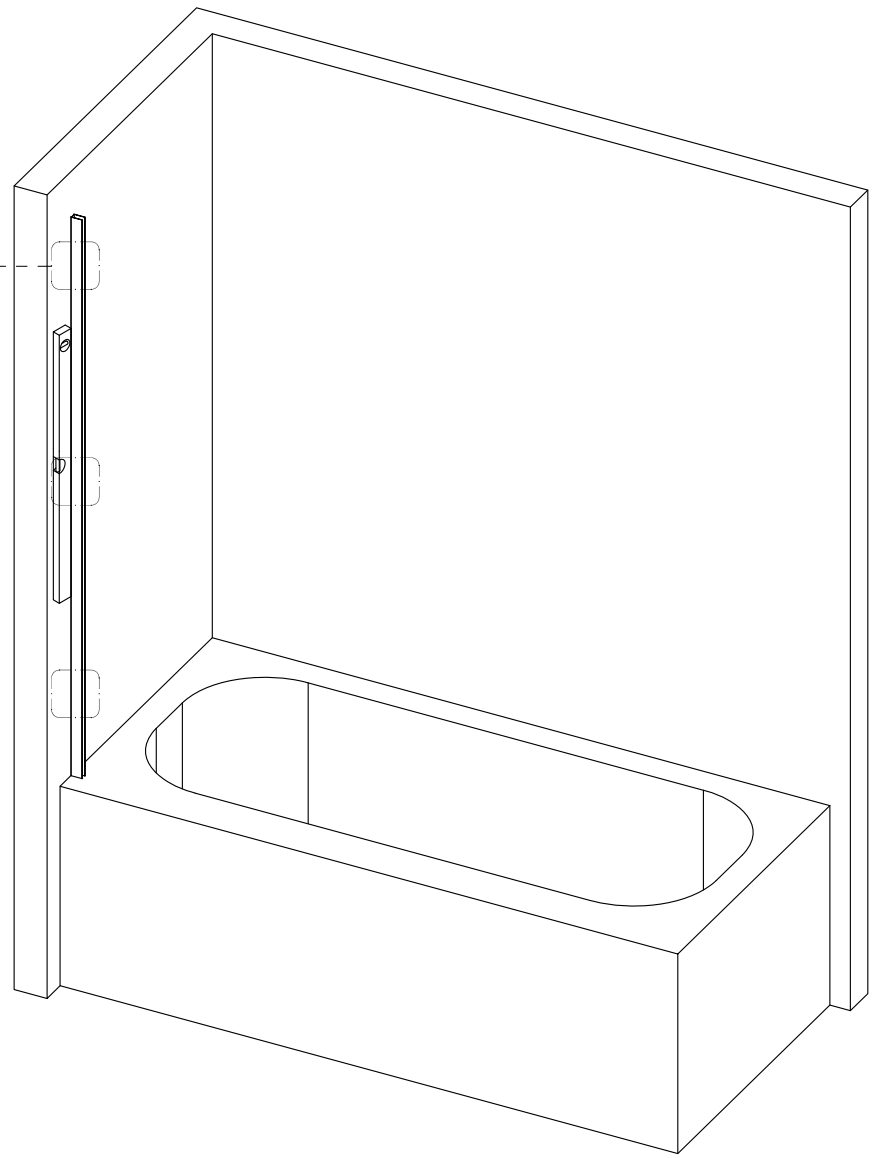

Badewannenfaltwand  
*bath screen*  
**BWF185 - 75X140cm**

Montage links oder rechts  
*installation left or right*

- 1 X1
- 2 X3
- 3 ST3.9X35 X3

5