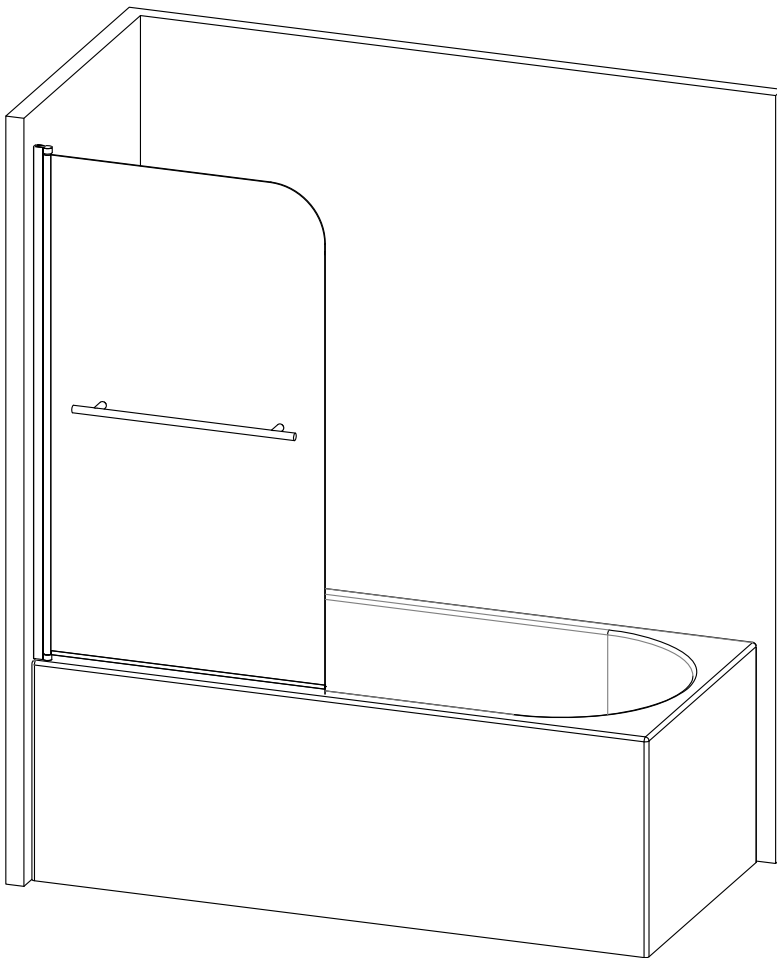

Badewannenfaltwand  
*bath screen*  
**BWF185 - 75X140cm**

Montage links oder rechts  
*installation left or right*

- 1 X1
- 2 X3
- 3 ST3.9X35 X3

5