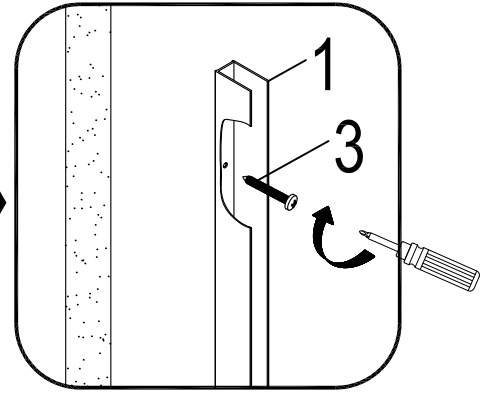

Badewannenfaltwand  
*bath screen*  
**BWF185 - 75X140cm**

Montage links oder rechts  
*installation left or right*

- 1 X1
- 2 X3
- 3 ST3.9X35 X3

5