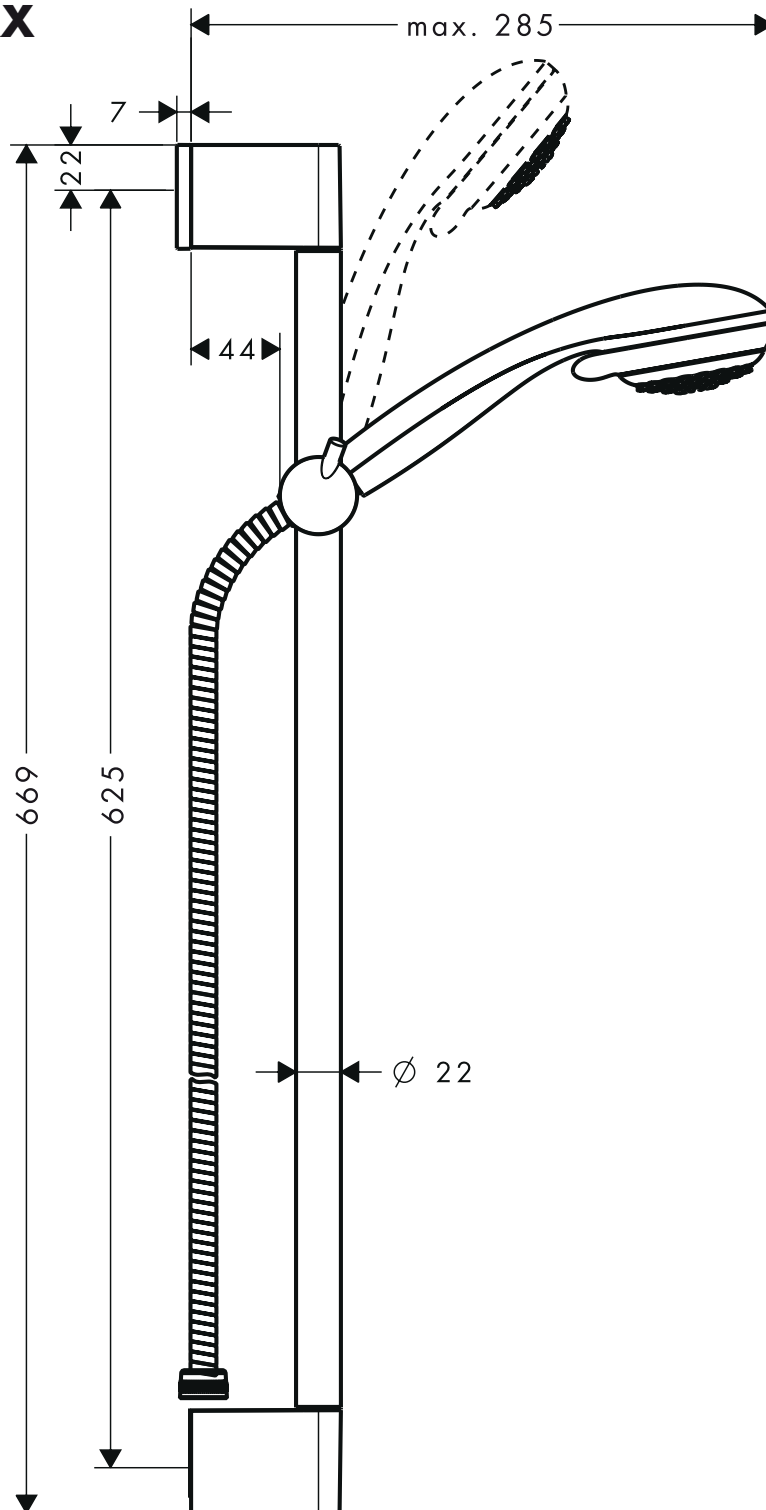

HANSGROHE Crometta 85

Vario / Unica' Crometta Set 0,65 m DN15
27763XXX

Multi / Unica' Crometta Set
27767XXX

hansgrohe