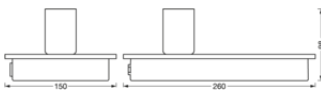

### Maße & Gewicht

Länge	260.00 mm
Breite	150.00 mm
Höhe	98.00 mm
Produktgewicht	630,00 g
Kabellänge	1900 mm