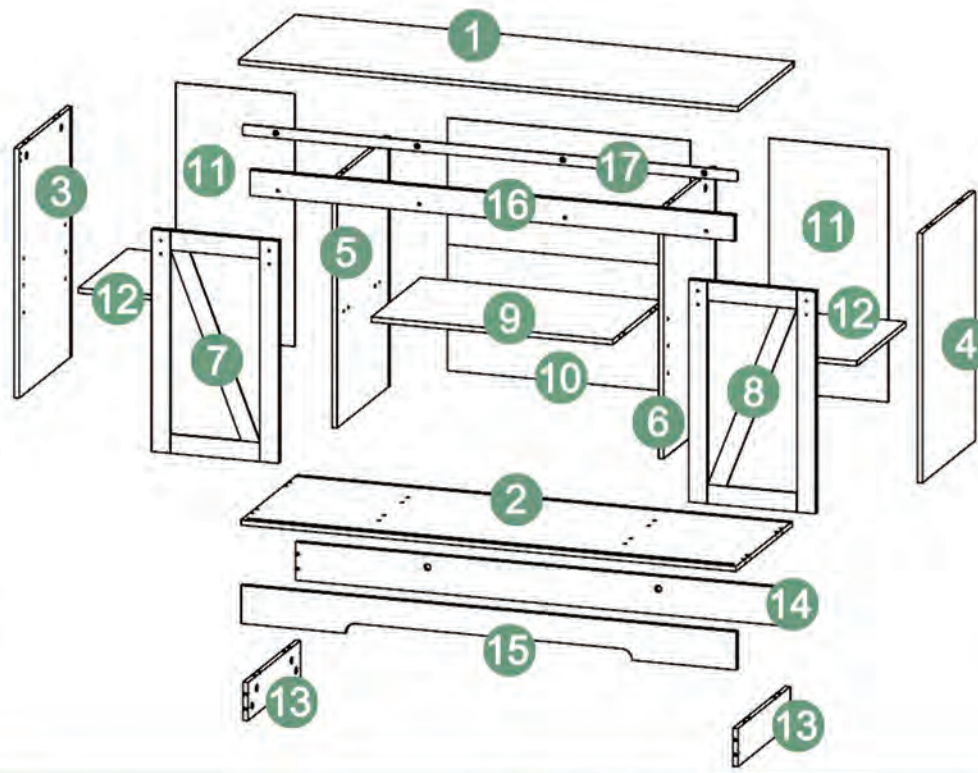

FSB60

2021-01

SoBuy®

TOOLS:

UNIT:MM

1	2	3	4	5	6	7	8
1200×395×12	1190×395×12	590×365×12	590×365×12	590×365×12	590×365×12	525×305×15	525×305×15

UNIT:MM

9	10	11 × 2	12 × 2	13 × 2	14	15	16	17
580×345×12	600×590×3	597×287×3	345×280×12	368×90×12	1190×90×12	1190×90×12	1165×60×15	1185×25

UNIT:MM

A × 28	B × 28	C × 8	D × 36	E × 4	F × 4	G × 4	H × 12	J × 8	K × 14	L × 14	M	Q × 8
M6×35	φ 15×9	M4×40	φ 6×30		M6×20		φ 5×25	M4×12		M3×14		20×10

Pour en savoir plus:
www.quefairedemesdechets.fr

Stand:08.2021