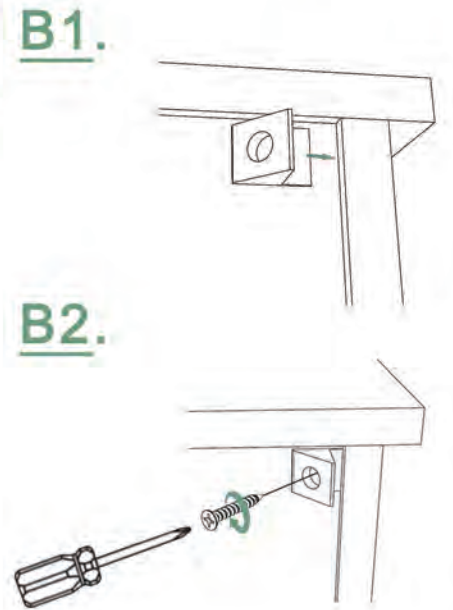

FSB60

2021-01

SoBuy®

TOOLS:

UNIT:MM

1	2	3	4	5	6	7	8
1200×395×12	1190×395×12	590×365×12	590×365×12	590×365×12	590×365×12	525×305×15	525×305×15

UNIT:MM

9	10	11 × 2	12 × 2	13 × 2	14	15	16	17
580×345×12	600×590×3	597×287×3	345×280×12	368×90×12	1190×90×12	1190×90×12	1165×60×15	1185×25

UNIT:MM

A × 28	B × 28	C × 8	D × 36	E × 4	F × 4	G × 4	H × 12	J × 8	K × 14	L × 14	M	Q × 8
M6×35	φ 15×9	M4×40	φ 6×30		M6×20		φ 5×25	M4×12		M3×14		20×10

Pour en savoir plus:
www.quefairedemesdechets.fr

Stand:08.2021

BOLT INSTALLATION AS BELOW:

BACKPLATE BUCKLE INSTALLATION AS BELOW:

7.

8.

9.

10.

11.

12.