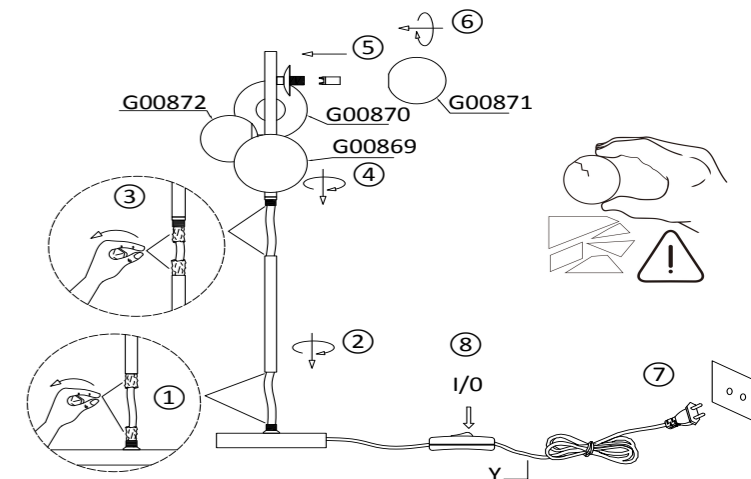

G 3 W
G9
lm 300 lm
t 25.000 h
T_K 3.000 K
12.500 x
< 0,5 s

837552

230V / 50Hz~

LED 4x G9 LED 230V / 3 W

1x G00869
1x G00870
1x G00871
1x G00872

Artikelnummer/ item number	Durchmesser/ Diameter	Farbe/ Color	Menge / Quantity
G00869	100mm	rauchfarben/smoke brown	1x
G00870	100mm	amber	1x
G00871	80mm	rauchfarben/smoke brown	1x
G00872	80mm	amber	1x