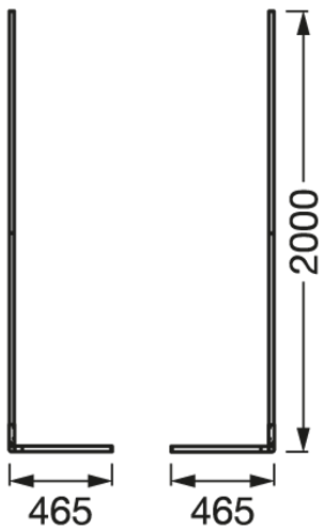

Photometrische Daten

Lichtstrom	550 lm
Gesamtlichtstrom der enthaltenen Lichtquellen	1710 lm
Lichtausbeute	27 lm/W
Farbtemperatur	2700...6500 K
Lichtfarbe (Bezeichnung)	Tunable White / RGB
Farbwiedergabeindex Ra	> 80
Standardabweichung des Farbabgleichs	< 6 sdcms
Flimmer-Messgröße (Pst LM)	-
Messgröße für Stroboskop-Effekte (SVM)	-
Photobiologische Risikogruppe gemäß EN62778	RG1
Photobiologische Risikogruppe gemäß EN62471	RG1
Ausstrahlungswinkel	120 °

Maße & Gewicht

Länge	465.00 mm
Breite	465.00 mm
Höhe	2000.00 mm
Produktgewicht	1370,00 g

Materialien & Farben

Produktfarbe	Schwarz
Gehäusefarbe	Schwarz
Gehäusematerial	Aluminum Plastic
Glühdrahtprüfung nach IEC 60695-2-12	650 °C
Quecksilbergehalt der Lampe	0.0 mg

DOWNLOADS

DOWNLOADS	
	Declarations of conformity

VERPACKUNGSMITTEL

EAN	Verpackungseinheit (Stück pro Einheit)	Abmessungen (Länge x Breite x Höhe)	Bruttogewicht	Volumen
4058075765115	Faltschachtel 1	75 mm x 75 mm x 1,055 mm	1550.00 g	5.93 dm ³
4058075765122	Versandschachtel 6	1,085 mm x 245 mm x 170 mm	10128.00 g	45.19 dm ³