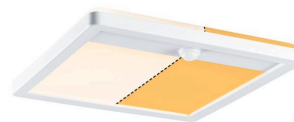

Artikelnummer:
94707

EAN-Nummer:
4000870947074

Name

Outdoor 230V Lamina eckig PIR weiß IP44 14W 2200K- 3000K

Hersteller **Paulmann**

Leuchtmitteldaten

Anzahl Brennstellen	01
Bestückung	14 W
Anzahl Bestückung	1x
Farbtemperatur Bereich	2.200 - 3.000 K
Lebensdauer	30.000 h
Entspricht Glühlampe	80 W
Nennlichtstrom	920 lm
Bestückung	incl. 1x14 W
Leuchtmittelleigenschaft	LED fest integriert

Abmessungen

Gewicht netto	1.000 g
Verpackungsmaße BxHxL	27,6 x 28,1 x 7 cm
Abmessung (Höhe x Breite x Tiefe)	H: 250 x B: 250 x T: 47 mm

Technische Daten

Spannung	230 V
Dimmbar	Nein
Farbwechsel	Tunable Warm