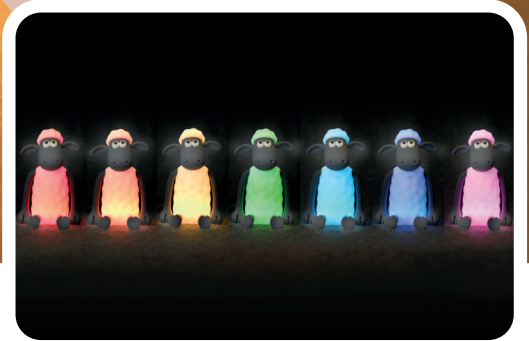

+ KINDERFREUNDLICH

+ RGB-LICHTSPIEL

+ DIMMBAR

Shaun das Schaf™

- + Der Star aus der beliebten TV-Serie
- + Freundliches, reduziertes Design
- + Mit RGB-Lichtfarbenspiel
- + Angenehmes, warmweißes Licht (schlaffreundlich)
- + Spielend einfache Bedienung
- + Schnelles Aufladen (4,5h)
- + Akku Lebensdauer von 5h (bei max. Helligkeit) bis zu 100h (gedimmt)
- + Dimmen über Druck auf das Schwänzchen
- + Mit Timer (30/60 Minuten)

INKL. USB-C-KABEL FÜR AUFLADUNG

Artikelnr.	EAN	Leistung	dimmbar	Lichtfarbe	Schutzart	Maße
185088.ML.00	4064252007787	1,1W	✓	3000K - warmweiß + RGB	IP20	148x140x110mm

AARDMAN, SHAUN THE SHEEP and Shaun's image are trade marks of Aardman Animations Limited 2024. All rights reserved.