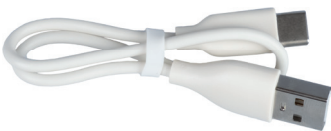

+ KINDERFREUNDLICH

+ RGB-LICHTSPIEL

+ DIMMBAR

Shaun das Schaf™

- + Der Star aus der beliebten TV-Serie
- + Freundliches, reduziertes Design
- + Mit RGB-Lichtfarbenspiel
- + Angenehmes, warmweißes Licht (schlaffreundlich)
- + Spielend einfache Bedienung
- + Schnelles Aufladen (4,5h)
- + Akku Lebensdauer von 5h (bei max. Helligkeit) bis zu 100h (gedimmt)
- + Dimmen über Druck auf das Schwänzchen
- + Mit Timer (30/60 Minuten)

INKL. USB-C-KABEL FÜR AUFLADUNG

Artikelnr.	EAN	Leistung	dimmbar	Lichtfarbe	Schutzart	Maße
185088.ML.00	4064252007787	1,1W	✓	3000K - warmweiß + RGB	IP20	148x140x110mm

AARDMAN, SHAUN THE SHEEP and Shaun's image are trade marks of Aardman Animations Limited 2024. All rights reserved.