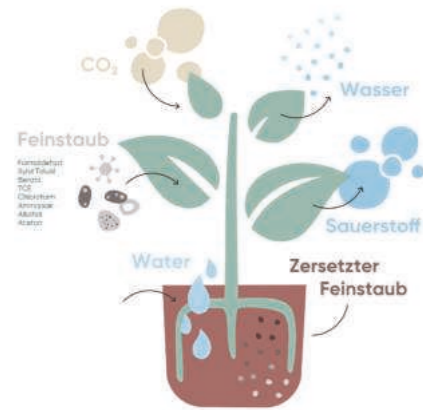

Luftreinigende Pflanzen | Air so pure

Luftreinigende Pflanzen verbessern das Raumklima und fördern Gesundheit und Wohlbefinden.

☀️ Viele dieser Pflanzen eignen sich auch hervorragend für das Badezimmer und profitieren dort von der höheren Luftfeuchtigkeit.