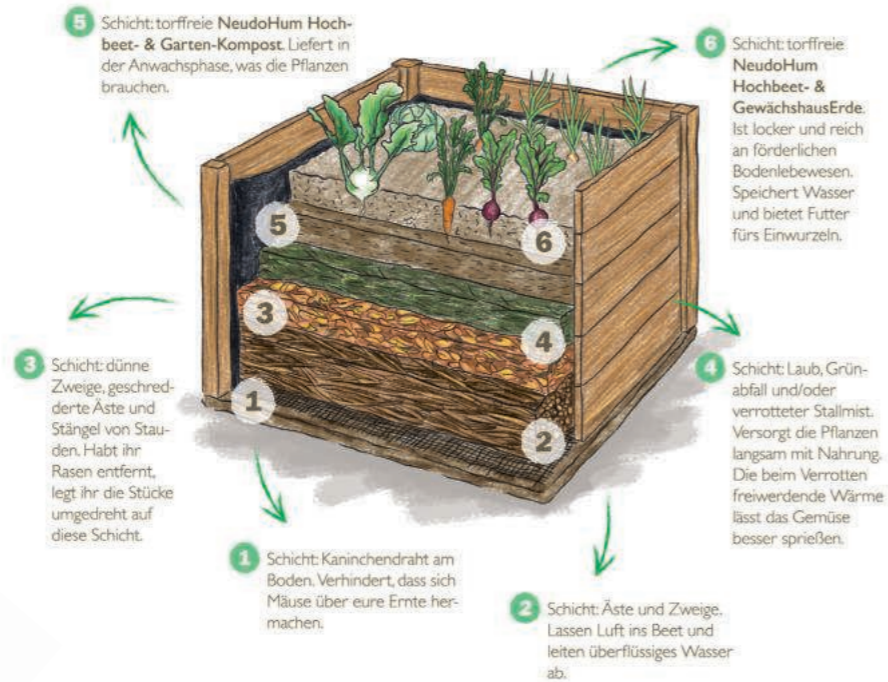

Neudorff
Verdunstungsschutz
65 Ltr.

Neudorff
Wurzelstark
36 g

Neudorff
Wasserspeicher
2,5 kg

Futterpflanzen

Ø 12 cm   

Gärtnerei Gleissner

Futterpflanzen sind pflegeleicht, nährstoffreich, ganzjährig verfügbar und fördern die Gesundheit von Haustieren.

Unsere verschiedenen Sorten:

Rosa Schönpolster | Callisia rosato „Pink Lady“

Kriechendes Schönpolster | Callisia repens

Grünlilie | Chlorophytum

Gerstengras | Hordeum

Katzengras | Cyperus

Nirgendwo gedeiht Gemüse besser als im Hochbeet. Denn das Hochbeet hat es in sich. Es besteht aus sechs bis sieben natürlichen Schichten in einer ausgeklügelten Reihenfolge. Sie liefern alles, was Pflanzen zum Wachsen brauchen.

Zeit für ein Hochbeet

Ein Hochbeet ist ideal für naturnahes Gärtnern: Lockere, nährstoffreiche Schichten fördern das Wurzelwachstum, verrottendes Material liefert Energie, die unteren Ebenen sorgen für Stabilität – beste Voraussetzungen für eine reiche Ernte.