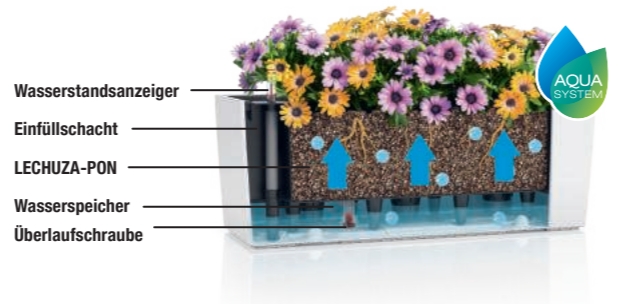

Erhältlich in blühenden Varianten mit Surfinien, Zauberblöckchen, Verbene oder Fuchsien.

Fusion Blumenampeln

30.04.

V-X ☀️💧🌱🌿🍽️

Gärtnerei Fürmsinn

💡 Pflegeleicht und dekorativ sorgen sie den ganzen Sommer über für Blütenfreude.

Das Geheimnis schöner Balkonpflanzen

Sorgenfrei durch den Sommer: Die Balkonkästen mit Bewässerungssystem von LECHUZA versorgen Ihre Pflanzen auch an heißen Tagen zuverlässig. Dank vielfältiger Befestigungslösungen können damit sowohl Geländer als auch Mauern aufblühen.