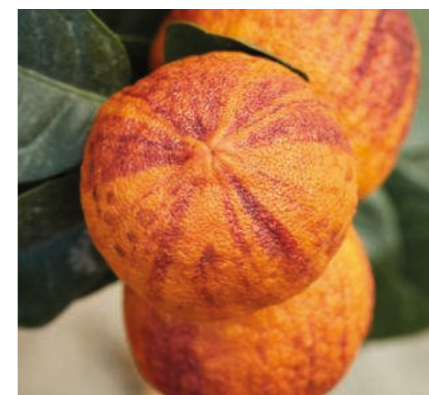

Arancio Arcobalbo