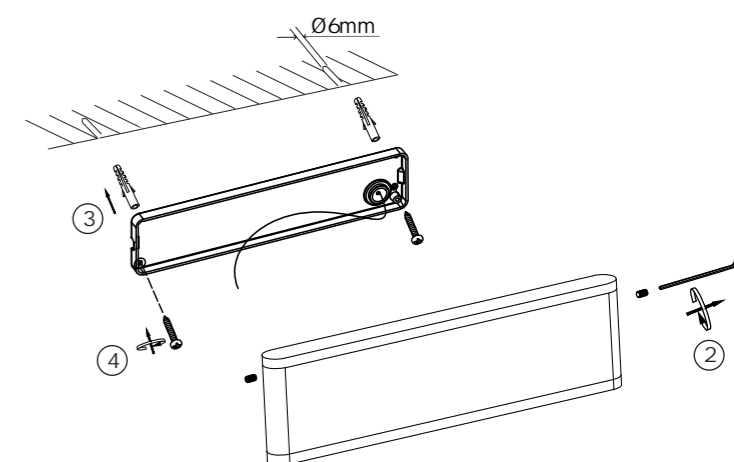

835722

230V / 50Hz~

LED 2x LED-Board 15V DC/ 9W

Paul Neuhaus

Paul Neuhaus GmbH

Olakenweg 36 · D-59457 Werl

+49(0)2922 9721 9290

Kundenservice@neuhaus-group.de