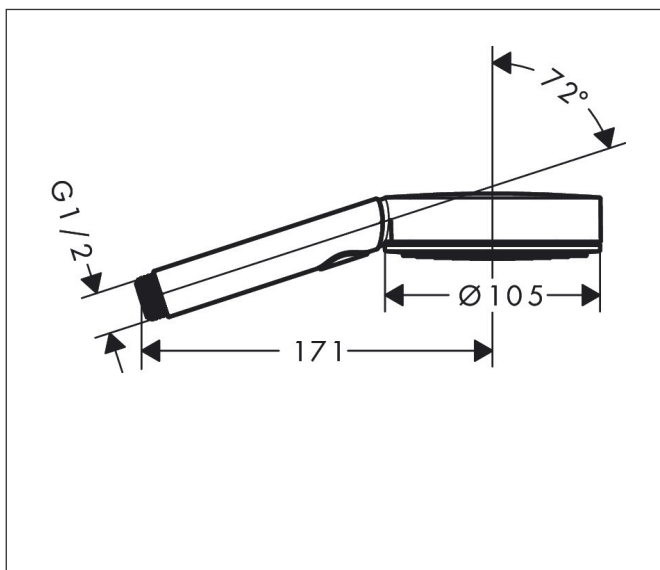

Marke hansgrohe  
 Artikelname **Pulsify Select S** Handbrause 105 3jet Activation EcoSmart  
 Art.-Nr. 24101000  
 Oberfläche Chrom  
 Pos. 1

## Merkmale

- Brausekopfgröße: 105 mm
- Strahlart: PowderRain, IntenseRain, MonoRain
- komfortable Strahlartenumstellung durch Select-Taste
- Oberfläche Strahlscheibe: graphit
- maximale Durchflussmenge bei 3 bar: 8,5 l/min
- Mindestfließdruck: 1,5 bar
- mit innenliegender Wasserführung
- ausspülbarer Siebeinsatz
- Anschlussgewinde G 1/2
- für Durchlauferhitzer geeignet

## Maßzeichnung