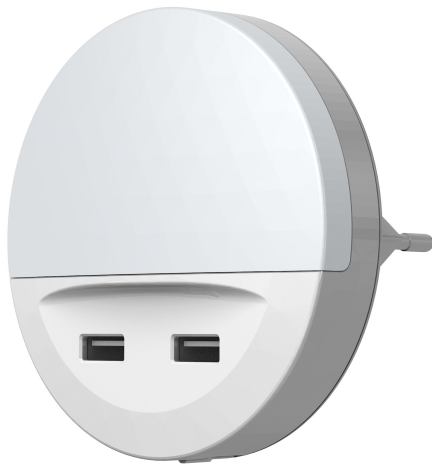

PRODUKTDATENBLATT

Lunetta USB White

LUNETTA® USB | Sockel-Nachtlichter mit USB-Ausgang und Handyablage Möglichkeit

Anwendungsgebiete

- Schlafzimmer
- Kinderschlafzimmer
- Nur für Innenraumbeleuchtung

Produktvorteile

- Automatisches Ein- und Ausschalten abhängig vom Tageslicht
- Plug-and-Play durch EU-Stecker
- Energieeffizient durch LED-Technik

Produkteigenschaften

- Micro-USB-Buchse mit Ladefunktion
- Integrierte Handyablage-Möglichkeit auf der Rückseite
- Integrierter Tag-/Nacht-Sensor

Maße & Gewicht

Durchmesser	90,00 mm
Höhe	80,00 mm
Produktgewicht	86,00 g

LUNETTA USB

Materialien & Farben

Produktfarbe	Weiß
Gehäusefarbe	Weiß
Gehäusematerial	Polycarbonat (PC) Acrylnitril-Butadien-Styrol-Copolymer (ABS)
Material der lichtemittierenden Fläche	Kunststoff
Quecksilbergehalt der Lampe	0.0 mg