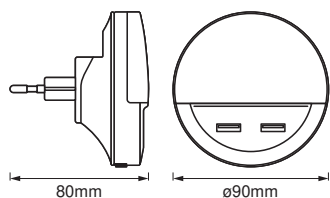

Maße & Gewicht

Durchmesser	90,00 mm
Höhe	80,00 mm
Produktgewicht	86,00 g

LUNETTA USB

Materialien & Farben

Produktfarbe	Weiß
Gehäusefarbe	Weiß
Gehäusematerial	Polycarbonat (PC) Acrylnitril-Butadien-Styrol-Copolymer (ABS)
Material der lichtemittierenden Fläche	Kunststoff
Quecksilbergehalt der Lampe	0.0 mg