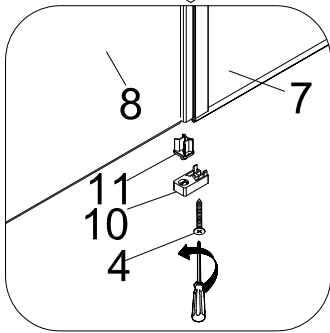

**PELMO II Eckeinstieg Schwarz**

**90 x 90 x 195 cm**

**FAC814-BK**

### Montage

Wir möchten Sie darauf aufmerksam machen, dass der Aufbau von mindestens zwei Personen durchgeführt werden muss, damit die Elemente zugleich festgehalten und befestigt werden können.

- Die Glasteile bestehen auf Grund der Sicherheitsnormen aus Sekuritglas. Das Sekuritglas wird so hergestellt, dass es beim Aufprall in unzählige (nicht schneidende) Einzelteile explodiert, darum müssen diese Teile sehr vorsichtig gehandhabt werden. Aus dem gleichen Grund ist es zwingend notwendig, bei der Befestigung der Accessoires an den Glaselementen (Türgriffe, Tablett, Duschhalterung, Handtuchhalter usw.) Vorsicht walten zu lassen.