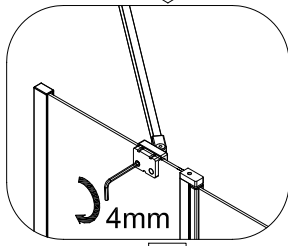

**PELMO II Eckeinstieg Schwarz**

**90 x 90 x 195 cm**

**FAC814-BK**