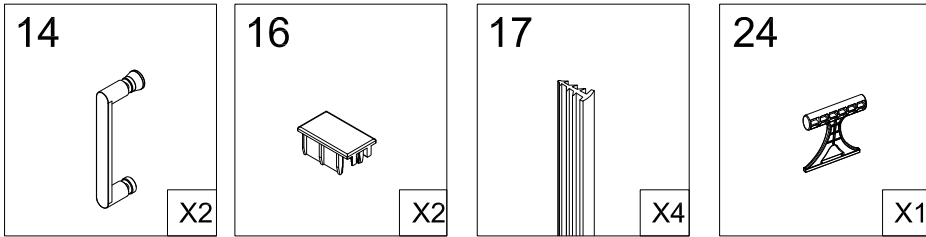

**PELMO II Eckeinstieg Schwarz**

**90 x 90 x 195 cm**

**FAC814-BK**