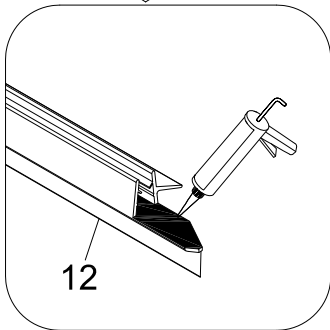

**PELMO II Eckeinstieg Schwarz**

**90 x 90 x 195 cm**

**FAC814-BK**