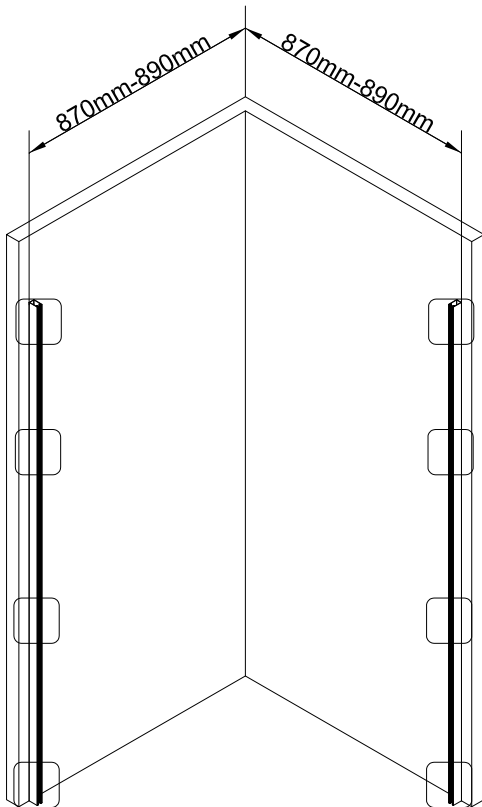

**PELMO II Eckeinstieg Schwarz**

**90 x 90 x 195 cm**

**FAC814-BK**