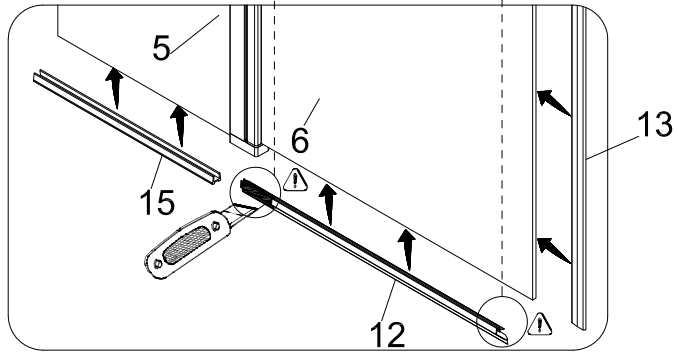

**PELMO II Eckeinstieg Schwarz**

**90 x 90 x 195 cm**

**FAC814-BK**

### Montage

Wir möchten Sie darauf aufmerksam machen, dass der Aufbau von mindestens zwei Personen durchgeführt werden muss, damit die Elemente zugleich festgehalten und befestigt werden können.

- Die Glasteile bestehen auf Grund der Sicherheitsnormen aus Sekuritglas. Das Sekuritglas wird so hergestellt, dass es beim Aufprall in unzählige (nicht schneidende) Einzelteile explodiert, darum müssen diese Teile sehr vorsichtig gehandhabt werden. Aus dem gleichen Grund ist es zwingend notwendig, bei der Befestigung der Accessoires an den Glaselementen (Türgriffe, Tablett, Duschhalterung, Handtuchhalter usw.) Vorsicht walten zu lassen.