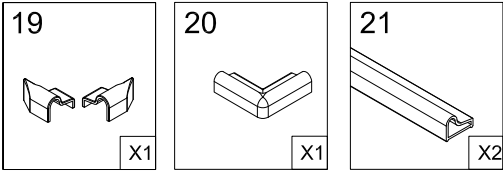

**PELMO II Eckeinstieg Schwarz**

**90 x 90 x 195 cm**

**FAC814-BK**