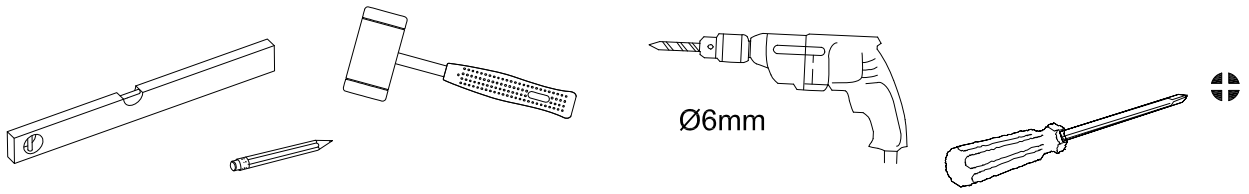

**PELMO II Eckeinstieg Schwarz**

**90 x 90 x 195 cm**

**FAC814-BK**

### Montage

Wir möchten Sie darauf aufmerksam machen, dass der Aufbau von mindestens zwei Personen durchgeführt werden muss, damit die Elemente zugleich festgehalten und befestigt werden können.

- Die Glasteile bestehen auf Grund der Sicherheitsnormen aus Sekuritglas. Das Sekuritglas wird so hergestellt, dass es beim Aufprall in unzählige (nicht schneidende) Einzelteile explodiert, darum müssen diese Teile sehr vorsichtig gehandhabt werden. Aus dem gleichen Grund ist es zwingend notwendig, bei der Befestigung der Accessoires an den Glaselementen (Türgriffe, Tablett, Duschhalterung, Handtuchhalter usw.) Vorsicht walten zu lassen.