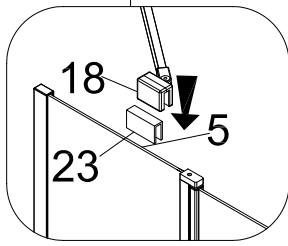

**PELMO II Eckeinstieg Schwarz**

**90 x 90 x 195 cm**

**FAC814-BK**