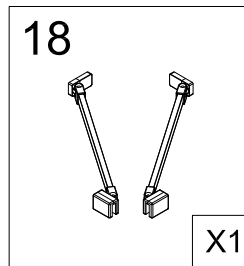

**PELMO II Eckeinstieg Schwarz**

**90 x 90 x 195 cm**

**FAC814-BK**