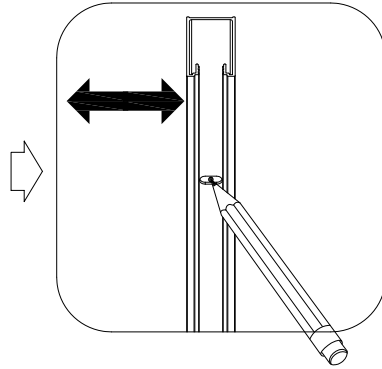

**PELMO II Eckeinstieg Schwarz**

**90 x 90 x 195 cm**

**FAC814-BK**

### Montage

Wir möchten Sie darauf aufmerksam machen, dass der Aufbau von mindestens zwei Personen durchgeführt werden muss, damit die Elemente zugleich festgehalten und befestigt werden können.

- Die Glasteile bestehen auf Grund der Sicherheitsnormen aus Sekuritglas. Das Sekuritglas wird so hergestellt, dass es beim Aufprall in unzählige (nicht schneidende) Einzelteile explodiert, darum müssen diese Teile sehr vorsichtig gehandhabt werden. Aus dem gleichen Grund ist es zwingend notwendig, bei der Befestigung der Accessoires an den Glaselementen (Türgriffe, Tablett, Duschhalterung, Handtuchhalter usw.) Vorsicht walten zu lassen.