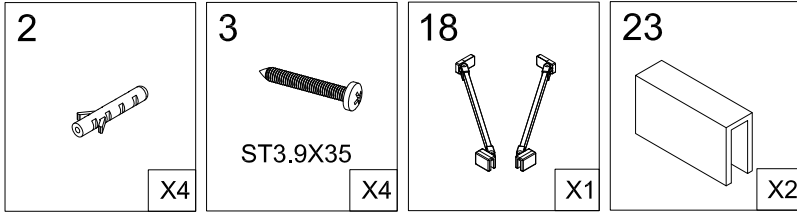

**PELMO II Eckeinstieg Schwarz**

**90 x 90 x 195 cm**

**FAC814-BK**