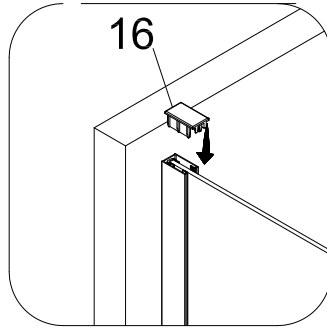

**PELMO II Eckeinstieg Schwarz**

**90 x 90 x 195 cm**

**FAC814-BK**