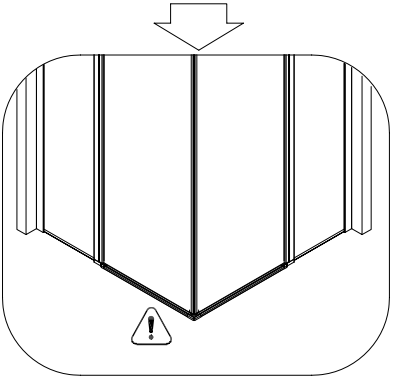

**PELMO II Eckeinstieg Schwarz**

**90 x 90 x 195 cm**

**FAC814-BK**