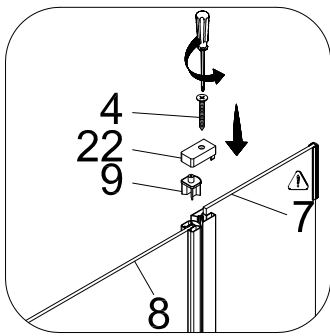

**PELMO II Eckeinstieg Schwarz**

**90 x 90 x 195 cm**

**FAC814-BK**