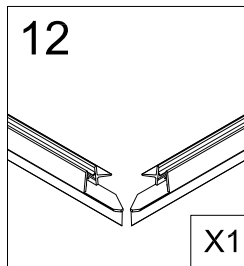

**PELMO II Eckeinstieg Schwarz**

**90 x 90 x 195 cm**

**FAC814-BK**