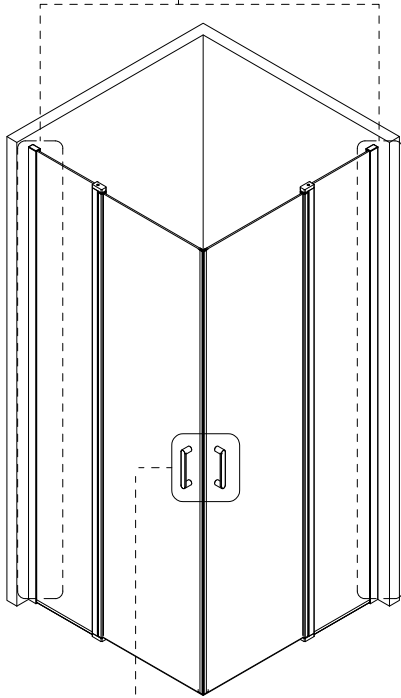

**PELMO II Eckeinstieg Schwarz**

**90 x 90 x 195 cm**

**FAC814-BK**