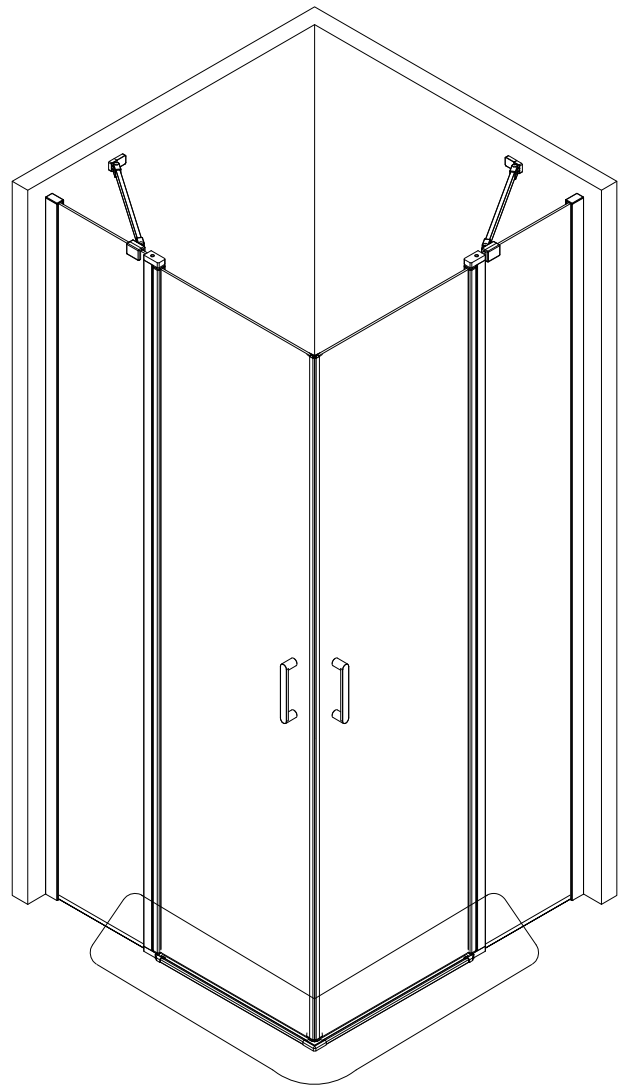

**PELMO II Eckeinstieg Schwarz**

**90 x 90 x 195 cm**

**FAC814-BK**

### Montage

Wir möchten Sie darauf aufmerksam machen, dass der Aufbau von mindestens zwei Personen durchgeführt werden muss, damit die Elemente zugleich festgehalten und befestigt werden können.

- Die Glasteile bestehen auf Grund der Sicherheitsnormen aus Sekuritglas. Das Sekuritglas wird so hergestellt, dass es beim Aufprall in unzählige (nicht schneidende) Einzelteile explodiert, darum müssen diese Teile sehr vorsichtig gehandhabt werden. Aus dem gleichen Grund ist es zwingend notwendig, bei der Befestigung der Accessoires an den Glaselementen (Türgriffe, Tablett, Duschhalterung, Handtuchhalter usw.) Vorsicht walten zu lassen.