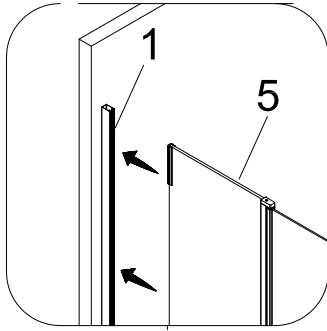

**PELMO II Eckeinstieg Schwarz**

**90 x 90 x 195 cm**

**FAC814-BK**