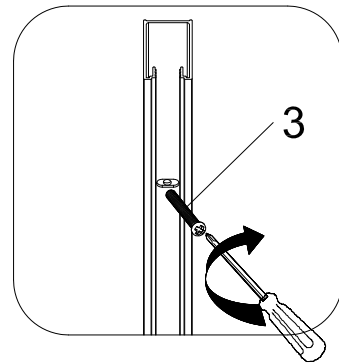

**PELMO II Eckeinstieg Schwarz**

**90 x 90 x 195 cm**

**FAC814-BK**