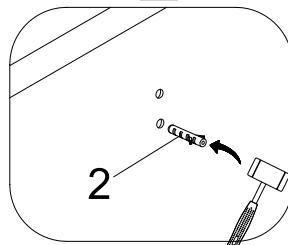

**PELMO II Eckeinstieg Schwarz**

**90 x 90 x 195 cm**

**FAC814-BK**