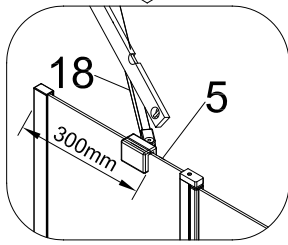

**PELMO II Eckeinstieg Schwarz**

**90 x 90 x 195 cm**

**FAC814-BK**