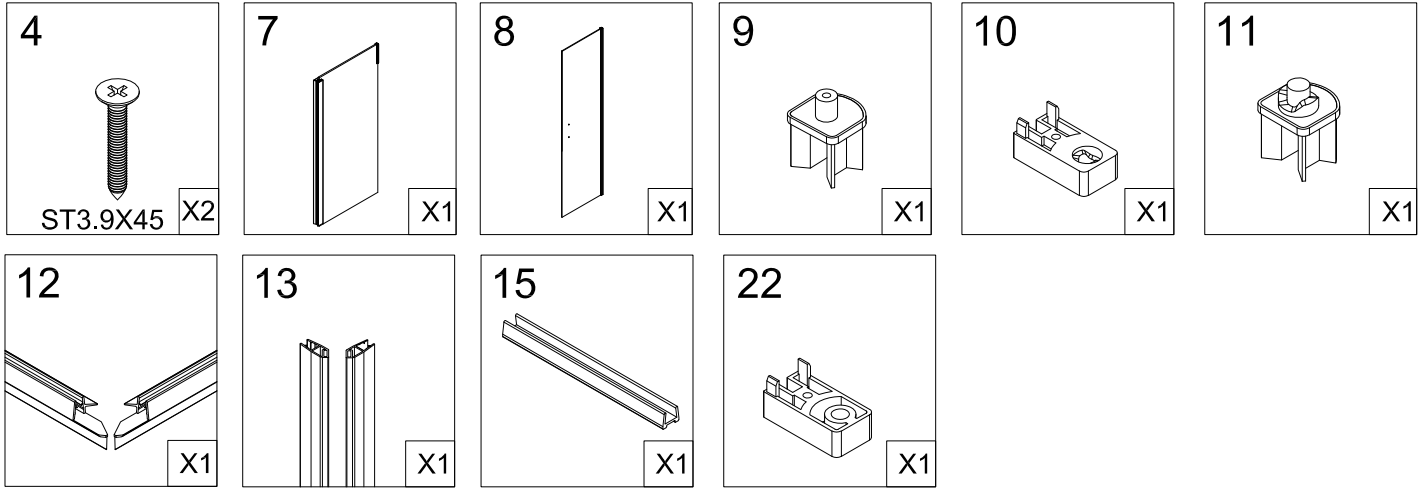

**PELMO II Eckeinstieg Schwarz**

**90 x 90 x 195 cm**

**FAC814-BK**