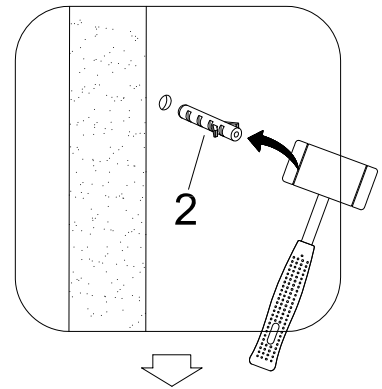

**PELMO II Eckeinstieg Schwarz**

**90 x 90 x 195 cm**

**FAC814-BK**

### Montage

Wir möchten Sie darauf aufmerksam machen, dass der Aufbau von mindestens zwei Personen durchgeführt werden muss, damit die Elemente zugleich festgehalten und befestigt werden können.

- Die Glasteile bestehen auf Grund der Sicherheitsnormen aus Sekuritglas. Das Sekuritglas wird so hergestellt, dass es beim Aufprall in unzählige (nicht schneidende) Einzelteile explodiert, darum müssen diese Teile sehr vorsichtig gehandhabt werden. Aus dem gleichen Grund ist es zwingend notwendig, bei der Befestigung der Accessoires an den Glaselementen (Türgriffe, Tablett, Duschhalterung, Handtuchhalter usw.) Vorsicht walten zu lassen.