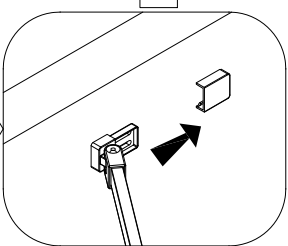

**PELMO II Eckeinstieg Schwarz**

**90 x 90 x 195 cm**

**FAC814-BK**