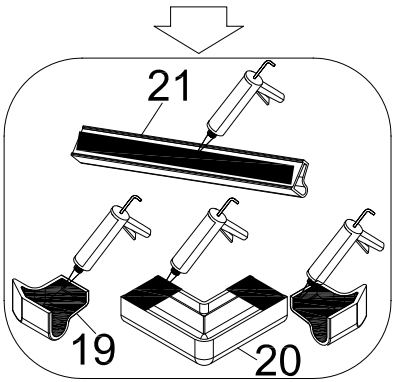

**PELMO II Eckeinstieg Schwarz**

**90 x 90 x 195 cm**

**FAC814-BK**