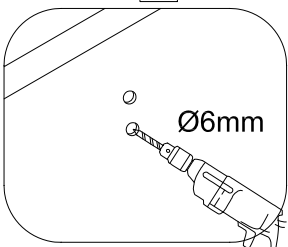

**PELMO II Eckeinstieg Schwarz**

**90 x 90 x 195 cm**

**FAC814-BK**