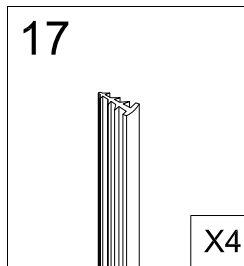

**PELMO II Eckeinstieg Schwarz**

**90 x 90 x 195 cm**

**FAC814-BK**