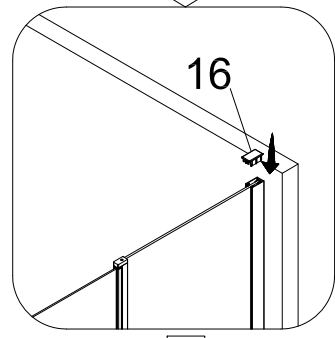

**PELMO II Eckeinstieg Schwarz**

**90 x 90 x 195 cm**

**FAC814-BK**