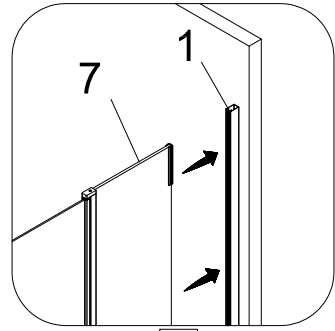

**PELMO II Eckeinstieg Schwarz**

**90 x 90 x 195 cm**

**FAC814-BK**