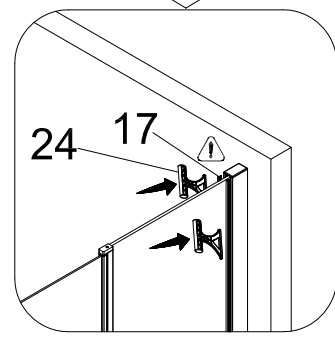

**PELMO II Eckeinstieg Schwarz**

**90 x 90 x 195 cm**

**FAC814-BK**