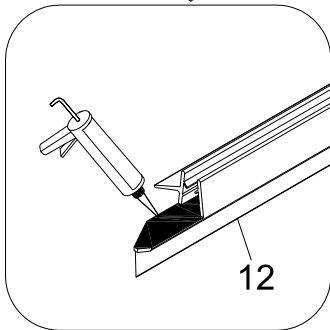

**PELMO II Eckeinstieg Schwarz**

**90 x 90 x 195 cm**

**FAC814-BK**