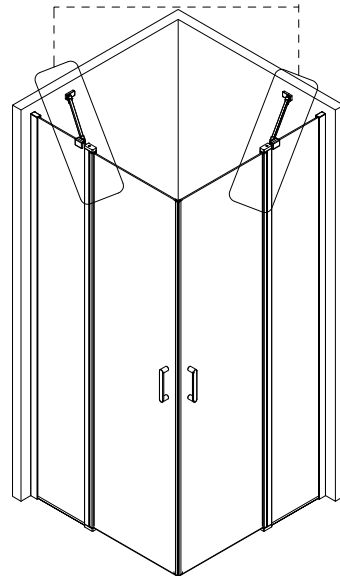

**PELMO II Eckeinstieg Schwarz**

**90 x 90 x 195 cm**

**FAC814-BK**