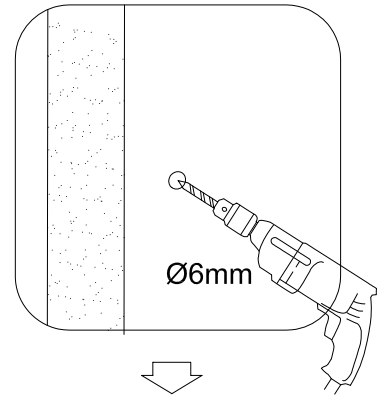

**PELMO II Eckeinstieg Schwarz**

**90 x 90 x 195 cm**

**FAC814-BK**