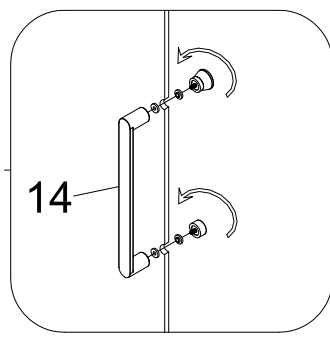

**PELMO II Eckeinstieg Schwarz**

**90 x 90 x 195 cm**

**FAC814-BK**