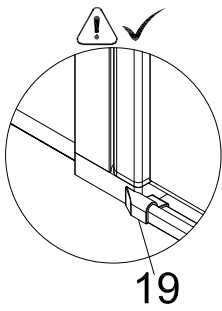

**PELMO II Eckeinstieg Schwarz**

**90 x 90 x 195 cm**

**FAC814-BK**