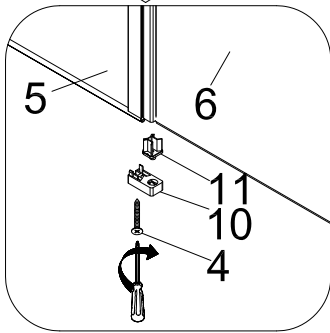

**PELMO II Eckeinstieg Schwarz**

**90 x 90 x 195 cm**

**FAC814-BK**