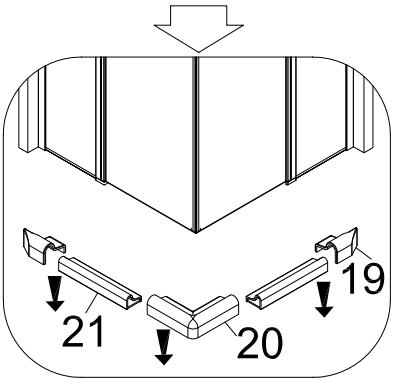

**PELMO II Eckeinstieg Schwarz**

**90 x 90 x 195 cm**

**FAC814-BK**