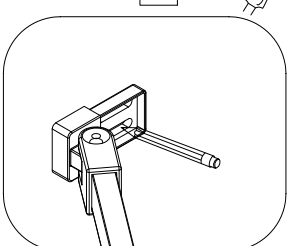

**PELMO II Eckeinstieg Schwarz**

**90 x 90 x 195 cm**

**FAC814-BK**