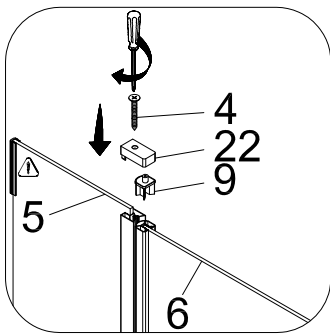

**PELMO II Eckeinstieg Schwarz**

**90 x 90 x 195 cm**

**FAC814-BK**