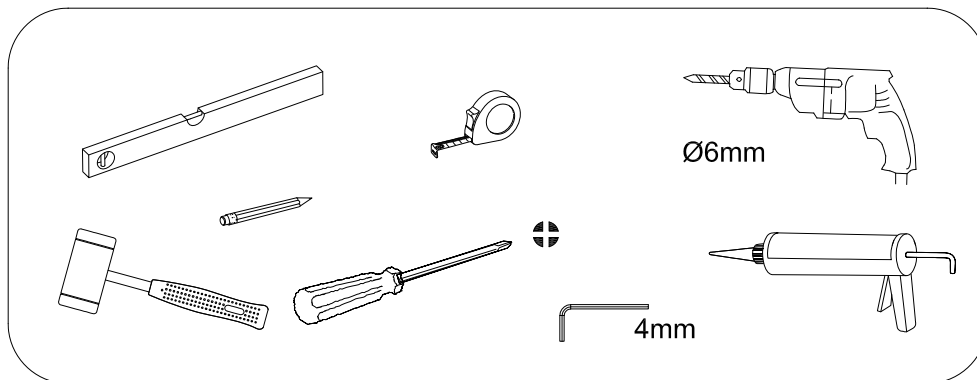

**PELMO II Eckeinstieg Schwarz**

**90 x 90 x 195 cm**

**FAC814-BK**

### Montage

Wir möchten Sie darauf aufmerksam machen, dass der Aufbau von mindestens zwei Personen durchgeführt werden muss, damit die Elemente zugleich festgehalten und befestigt werden können.

- Die Glasteile bestehen auf Grund der Sicherheitsnormen aus Sekuritglas. Das Sekuritglas wird so hergestellt, dass es beim Aufprall in unzählige (nicht schneidende) Einzelteile explodiert, darum müssen diese Teile sehr vorsichtig gehandhabt werden. Aus dem gleichen Grund ist es zwingend notwendig, bei der Befestigung der Accessoires an den Glaselementen (Türgriffe, Tablett, Duschhalterung, Handtuchhalter usw.) Vorsicht walten zu lassen.