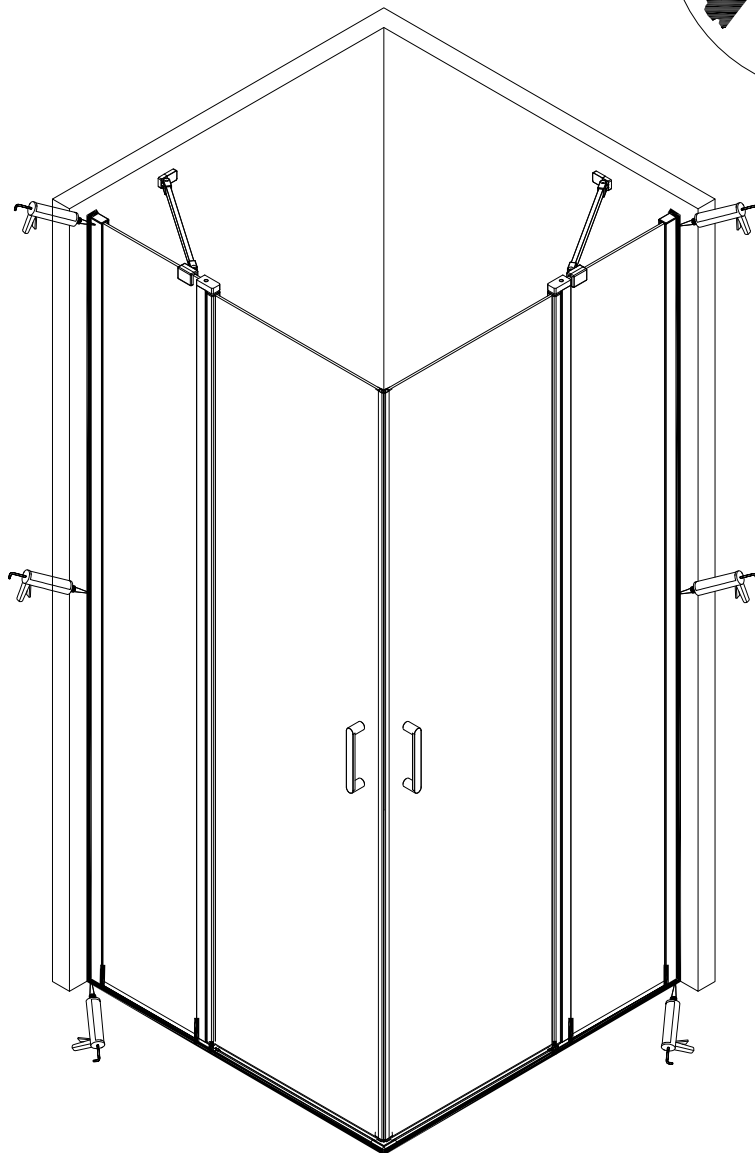

**PELMO II Eckeinstieg Schwarz**

**90 x 90 x 195 cm**

**FAC814-BK**

### Montage

Wir möchten Sie darauf aufmerksam machen, dass der Aufbau von mindestens zwei Personen durchgeführt werden muss, damit die Elemente zugleich festgehalten und befestigt werden können.

- Die Glasteile bestehen auf Grund der Sicherheitsnormen aus Sekuritglas. Das Sekuritglas wird so hergestellt, dass es beim Aufprall in unzählige (nicht schneidende) Einzelteile explodiert, darum müssen diese Teile sehr vorsichtig gehandhabt werden. Aus dem gleichen Grund ist es zwingend notwendig, bei der Befestigung der Accessoires an den Glaselementen (Türgriffe, Tablett, Duschhalterung, Handtuchhalter usw.) Vorsicht walten zu lassen.