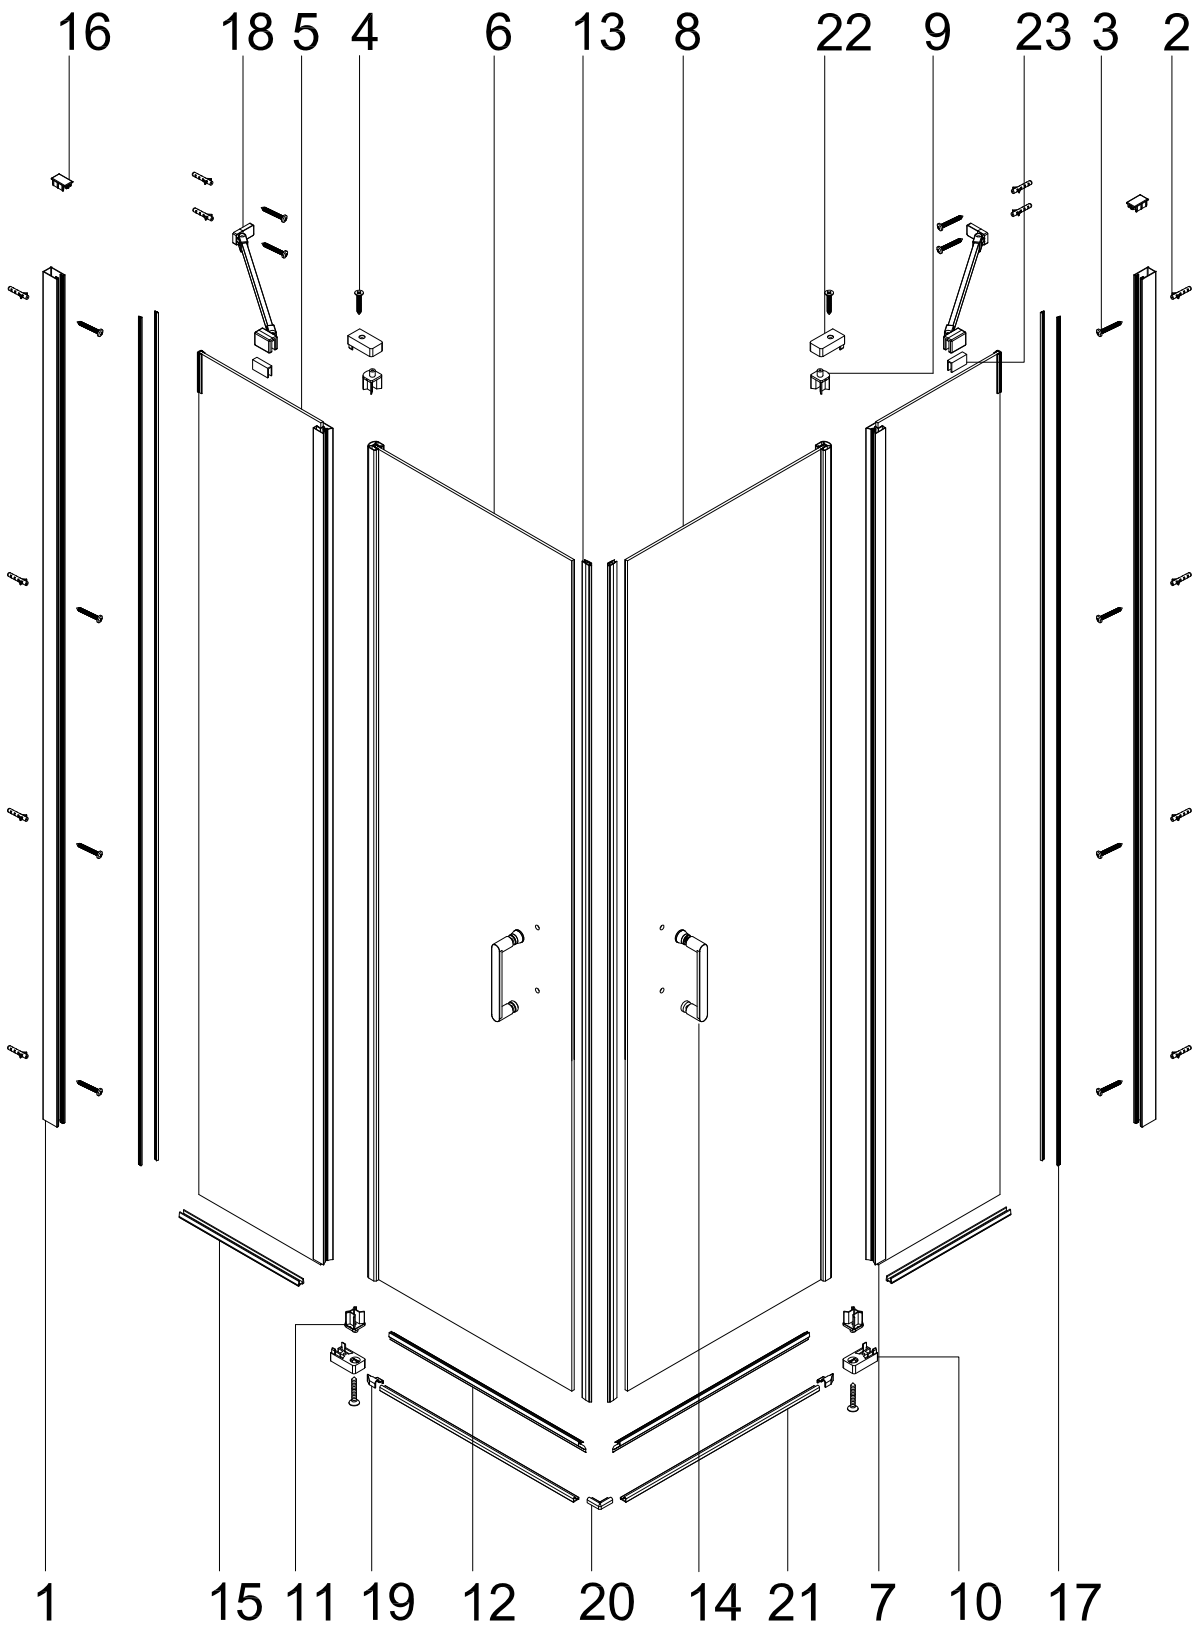

**PELMO II Eckeinstieg Schwarz**

**90 x 90 x 195 cm**

**FAC814-BK**