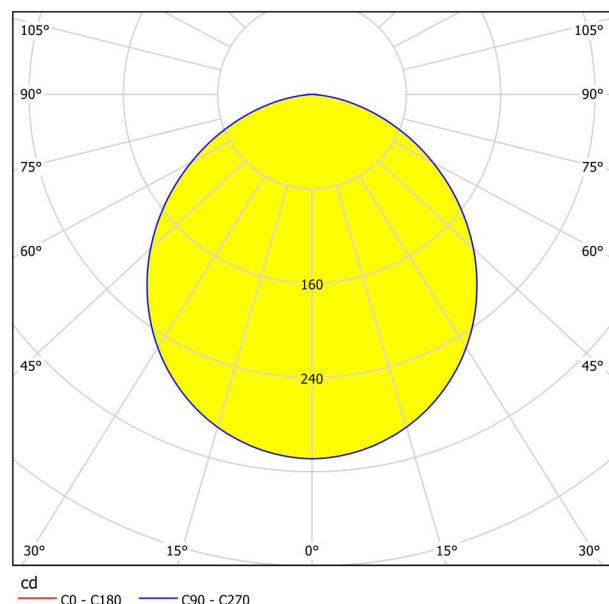

Technische Informationen

Schutzart	IP44
Schutzklasse	2
Netzspannung	220-240V,50/60Hz
Betriebsspannung	220-240V,50/60Hz
Dimmbar	Nein
Watt 1	11

Leuchtmittel 1

Anzahl Fassung/Platine 1	1
Fassung 1 neu	LED
Leuchtmittel-Typ 1 neu	LED
Leuchtmittel 1 neu	im Lieferumfang enthalten
Energieeffizienzklasse (EEI)	E
Dimmbar	Nein
Info Tauschbarkeit LM/Platine/Driver	LED + Driver nicht tauschbar

DIE FUNKTIONSGARANTIE GILT NUR FÜR DIE VERWENDUNG DER PRODUKTE IM PRIVATEN BEREICH UND NICHT FÜR PRODUKTE, DIE GEWERBLICH (WIE Z. B. IN RESTAURANTS, HOTELS, RESORTS), AUF KOMMUNALER EBENE ODER IN ALLGEMEINEN BEREICHEN