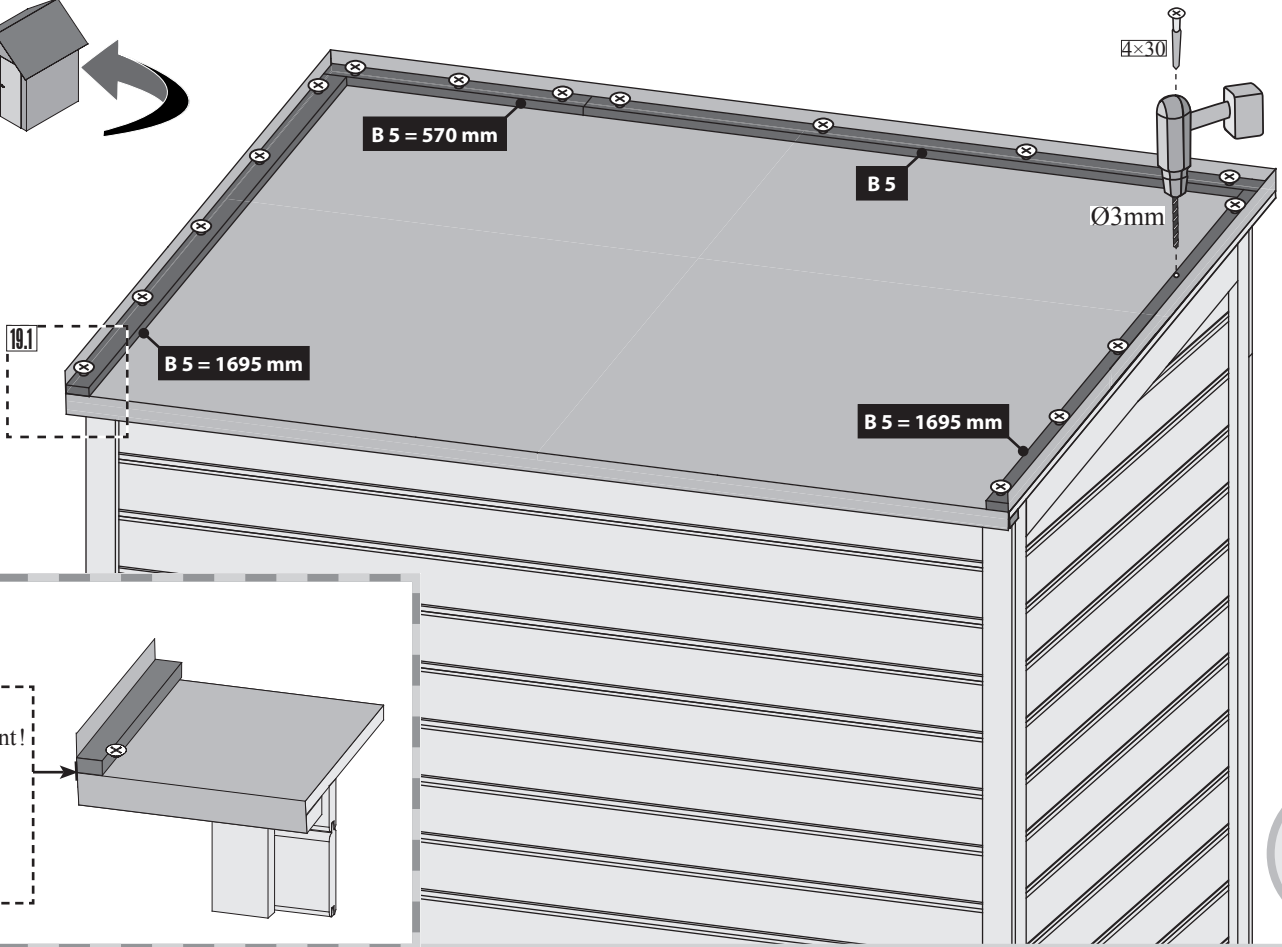

18 2x

19

19.1

Bündig!
Affleurement!
Gelijk!
Aras!
Flush!
Combacia!
Flush!

20

20.1