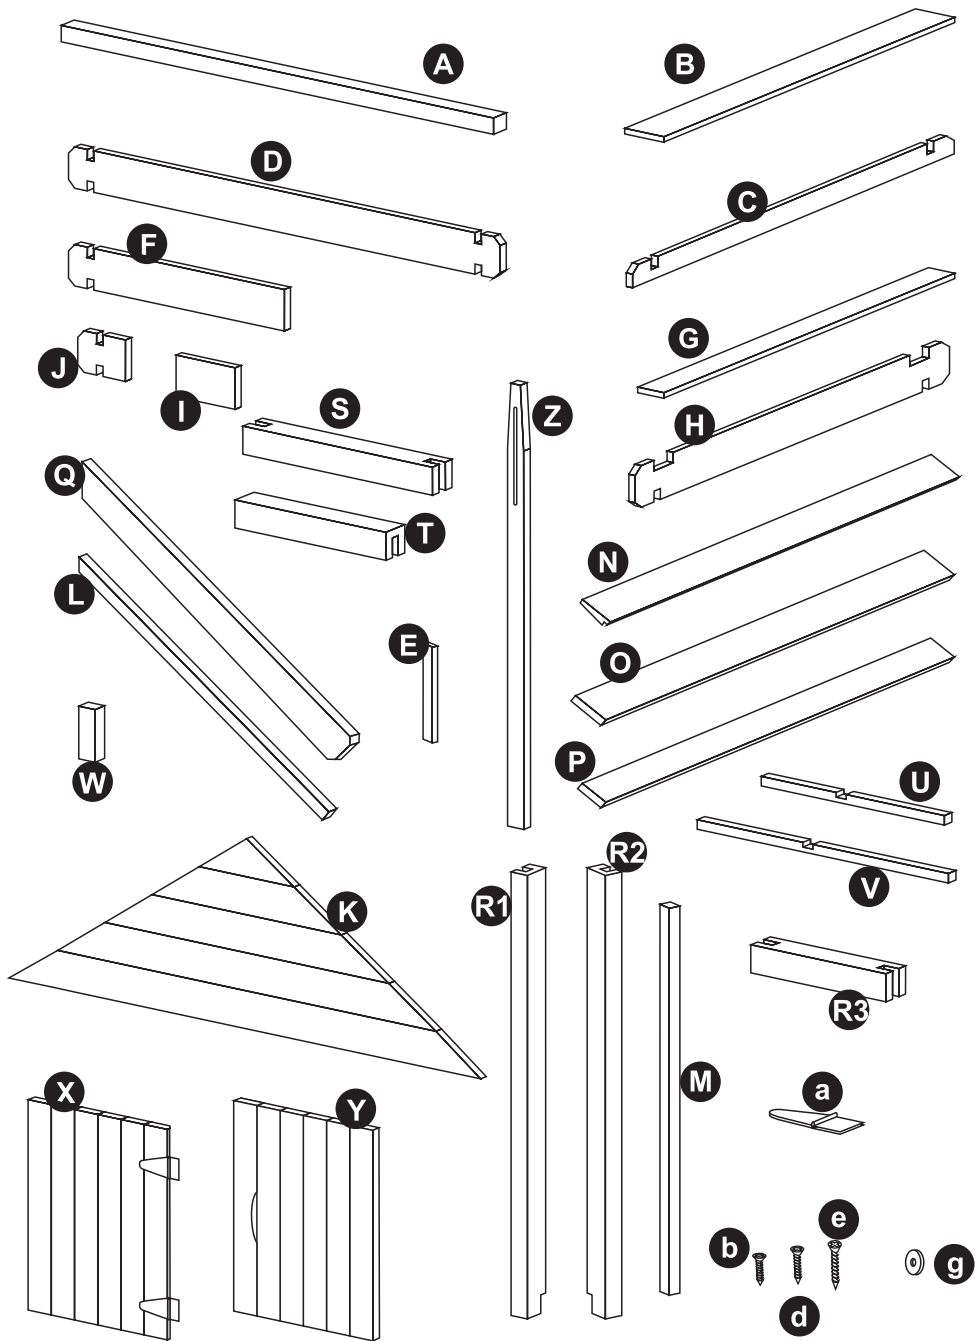

# Louise Deluxe

**I: 105,8 cm x 105,8 cm x 135 cm**  
**E: 150 cm x 124 cm x 160 cm**

A	4	1068 x 30 x 30
B	11	1068 x 90 x 15
C	2	1200 x 45 x 15
D	35	1200 x 90 x 15
E	1	180 x 43 x 15
F	6	590 x 90 x 15
G	1	1068 x 65 x 15
H	2	1200 x 67 x 15
I	5	140 x 90 x 15
J	16	160 x 90 x 15
K	2	1180 x 458 x 30
L	4	900 x 50 x 25
M	1	1066 x 45 x 15
N	22	1200 x 90 x 16
O	1	1200 x 67 x 15
P	1	1200 x 45 x 15
Q	4	960 x 65 x 15
R1 & R2	2	945 x 65 x 40
R3	1	610 x 65 x 40
S	2	450 x 65 x 40
T	2	375 x 65 x 40
U	1	285 x 25 x 15
V	1	420 x 25 x 15
W	2	105 x 45 x 15
X & Y	2	450 x 380 x 30
Z	2	1200 x 67 x 15
a	4	
b	20	3x16
d	61	3,5x25
e	94	3,5x35
g	2	⊙

1

Ø2,5 mm

2

48 x  e

**2x**

**2x**

2 x 4 x  **e**

1

5 x  **d**

①

Ø2,5 mm

②

①

Ø2,5 mm

②

5 x  **d**

4 x  **d**

4 x  **a**

8 x  **b**

1

2

Ø2,5 mm

2 x  **e**

12 x  **b**