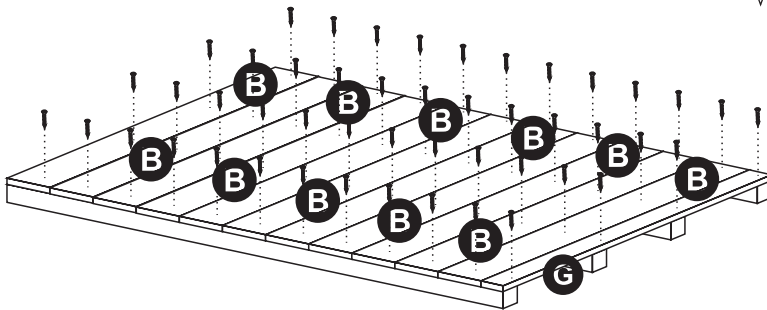

# Louise Deluxe

**I: 105,8 cm x 105,8 cm x 135 cm**  
**E: 150 cm x 124 cm x 160 cm**

A	4	1068 x 30 x 30
B	11	1068 x 90 x 15
C	2	1200 x 45 x 15
D	35	1200 x 90 x 15
E	1	180 x 43 x 15
F	6	590 x 90 x 15
G	1	1068 x 65 x 15
H	2	1200 x 67 x 15
I	5	140 x 90 x 15
J	16	160 x 90 x 15
K	2	1180 x 458 x 30
L	4	900 x 50 x 25
M	1	1066 x 45 x 15
N	22	1200 x 90 x 16
O	1	1200 x 67 x 15
P	1	1200 x 45 x 15
Q	4	960 x 65 x 15
R1 & R2	2	945 x 65 x 40
R3	1	610 x 65 x 40
S	2	450 x 65 x 40
T	2	375 x 65 x 40
U	1	285 x 25 x 15
V	1	420 x 25 x 15
W	2	105 x 45 x 15
X & Y	2	450 x 380 x 30
Z	2	1200 x 67 x 15
a	4	
b	20	3x16
d	61	3,5x25
e	94	3,5x35
g	2	⊙

1

Ø2,5 mm

2

48 x  e

**2x**

**2x**

2 x 4 x  **e**

1

2

Ø2,5 mm

2 x  **e**

2 x  **e**

①

②

Ø2,5 mm

1