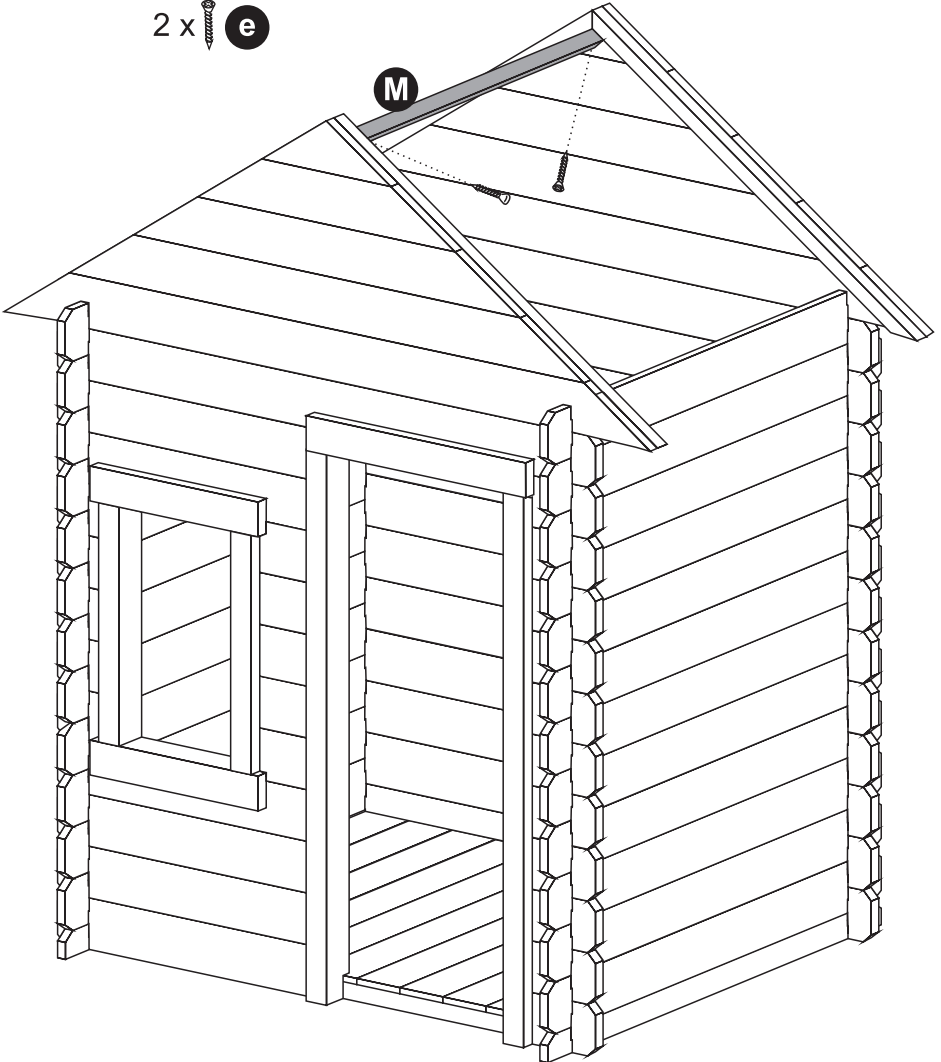

1

2

Ø2,5 mm

2 x e

M