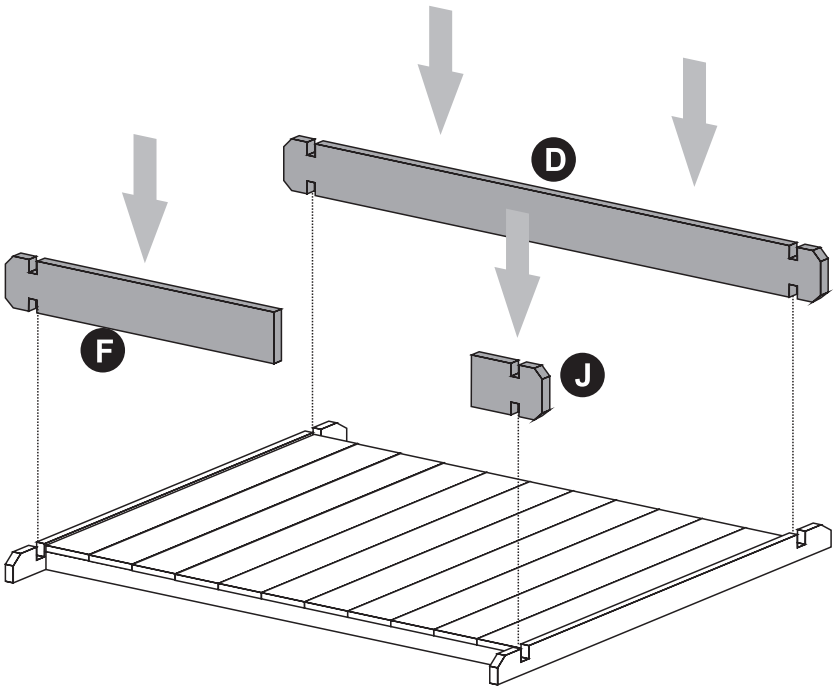

# Louise Deluxe

**I: 105,8 cm x 105,8 cm x 135 cm**  
**E: 150 cm x 124 cm x 160 cm**

A	4	1068 x 30 x 30
B	11	1068 x 90 x 15
C	2	1200 x 45 x 15
D	35	1200 x 90 x 15
E	1	180 x 43 x 15
F	6	590 x 90 x 15
G	1	1068 x 65 x 15
H	2	1200 x 67 x 15
I	5	140 x 90 x 15
J	16	160 x 90 x 15
K	2	1180 x 458 x 30
L	4	900 x 50 x 25
M	1	1066 x 45 x 15
N	22	1200 x 90 x 16
O	1	1200 x 67 x 15
P	1	1200 x 45 x 15
Q	4	960 x 65 x 15
R1 & R2	2	945 x 65 x 40
R3	1	610 x 65 x 40
S	2	450 x 65 x 40
T	2	375 x 65 x 40
U	1	285 x 25 x 15
V	1	420 x 25 x 15
W	2	105 x 45 x 15
X & Y	2	450 x 380 x 30
Z	2	1200 x 67 x 15
a	4	
b	20	3x16
d	61	3,5x25
e	94	3,5x35
g	2	⊙

1

Ø2,5 mm

2

48 x  e

**2x**

**2x**

2 x 4 x  **e**

1

2

Ø2,5 mm

2 x  **e**

2 x  **e**

①

②

Ø2,5 mm

1