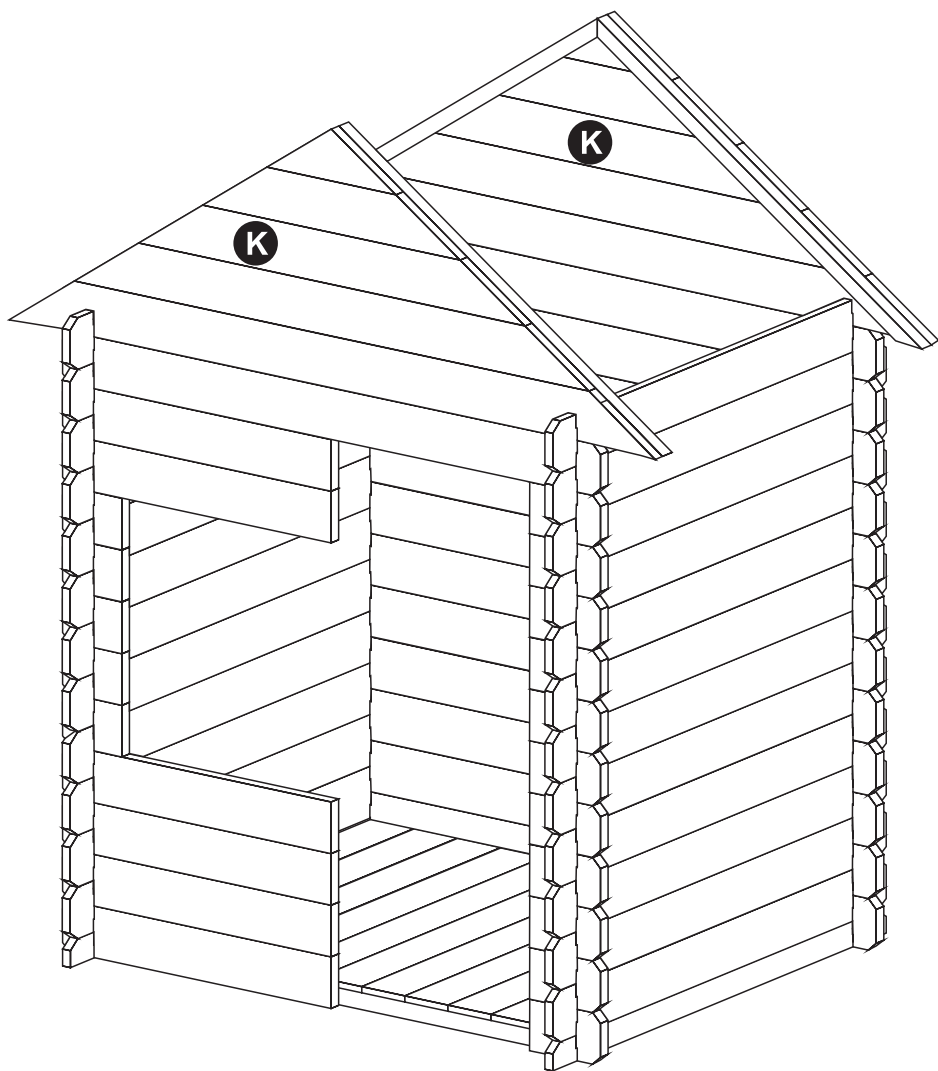

# Louise Deluxe

**I: 105,8 cm x 105,8 cm x 135 cm**  
**E: 150 cm x 124 cm x 160 cm**

A	4	1068 x 30 x 30
B	11	1068 x 90 x 15
C	2	1200 x 45 x 15
D	35	1200 x 90 x 15
E	1	180 x 43 x 15
F	6	590 x 90 x 15
G	1	1068 x 65 x 15
H	2	1200 x 67 x 15
I	5	140 x 90 x 15
J	16	160 x 90 x 15
K	2	1180 x 458 x 30
L	4	900 x 50 x 25
M	1	1066 x 45 x 15
N	22	1200 x 90 x 16
O	1	1200 x 67 x 15
P	1	1200 x 45 x 15
Q	4	960 x 65 x 15
R1 & R2	2	945 x 65 x 40
R3	1	610 x 65 x 40
S	2	450 x 65 x 40
T	2	375 x 65 x 40
U	1	285 x 25 x 15
V	1	420 x 25 x 15
W	2	105 x 45 x 15
X & Y	2	450 x 380 x 30
Z	2	1200 x 67 x 15
a	4	
b	20	3x16
d	61	3,5x25
e	94	3,5x35
g	2	⊙

1

Ø2,5 mm

2

48 x  e

**2x**

**2x**

2 x 4 x  **e**

1