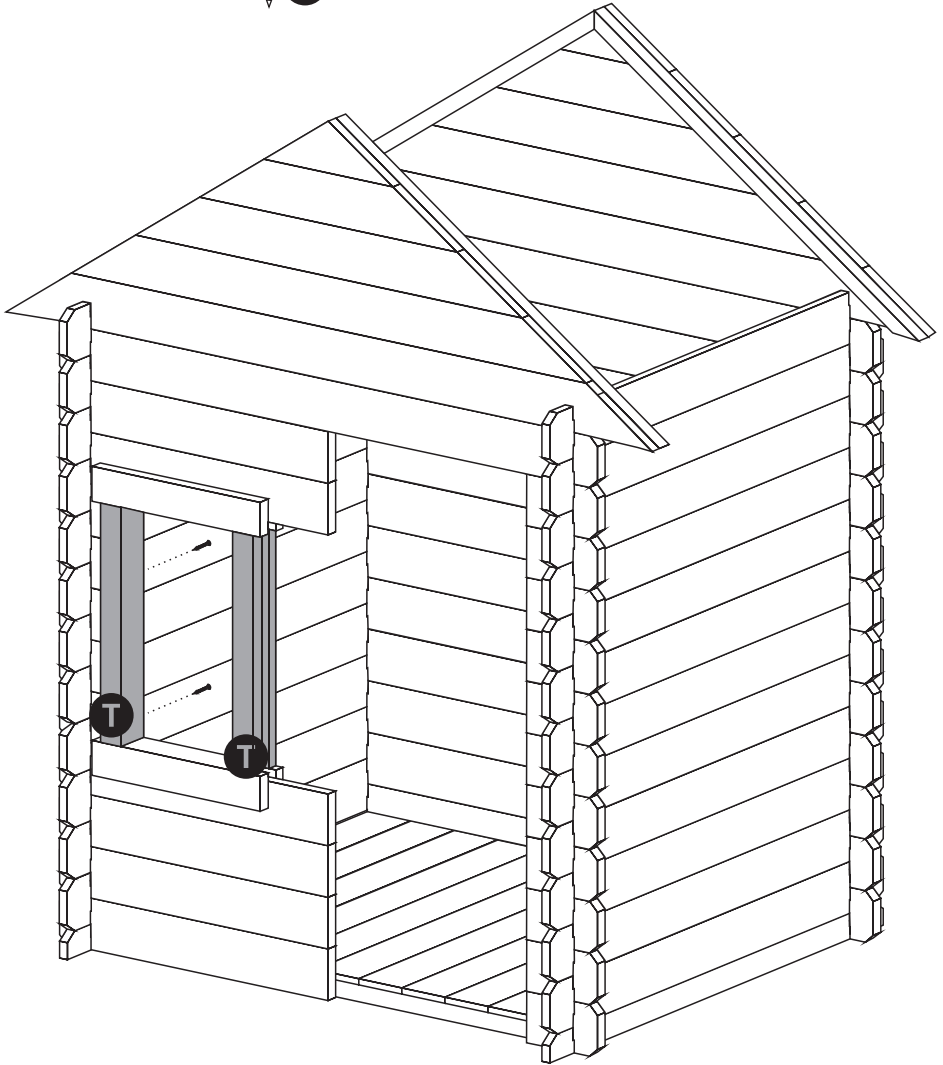

1

2

Ø2,5 mm

2 x **e**