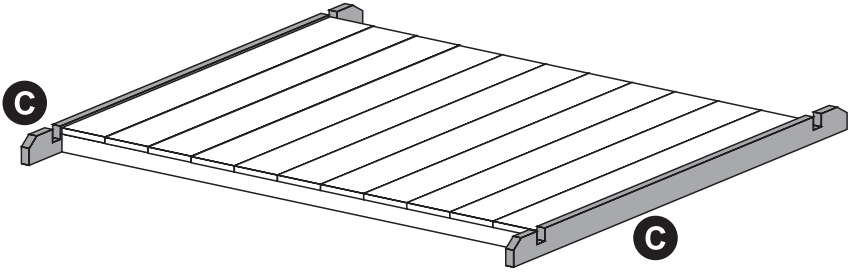

# Louise Deluxe

**I: 105,8 cm x 105,8 cm x 135 cm**  
**E: 150 cm x 124 cm x 160 cm**

A	4	1068 x 30 x 30
B	11	1068 x 90 x 15
C	2	1200 x 45 x 15
D	35	1200 x 90 x 15
E	1	180 x 43 x 15
F	6	590 x 90 x 15
G	1	1068 x 65 x 15
H	2	1200 x 67 x 15
I	5	140 x 90 x 15
J	16	160 x 90 x 15
K	2	1180 x 458 x 30
L	4	900 x 50 x 25
M	1	1066 x 45 x 15
N	22	1200 x 90 x 16
O	1	1200 x 67 x 15
P	1	1200 x 45 x 15
Q	4	960 x 65 x 15
R1 & R2	2	945 x 65 x 40
R3	1	610 x 65 x 40
S	2	450 x 65 x 40
T	2	375 x 65 x 40
U	1	285 x 25 x 15
V	1	420 x 25 x 15
W	2	105 x 45 x 15
X & Y	2	450 x 380 x 30
Z	2	1200 x 67 x 15
a	4	
b	20	3x16
d	61	3,5x25
e	94	3,5x35
g	2	⊙

1

Ø2,5 mm

2

48 x  e

**2x**

**2x**

2 x 4 x  **e**

1