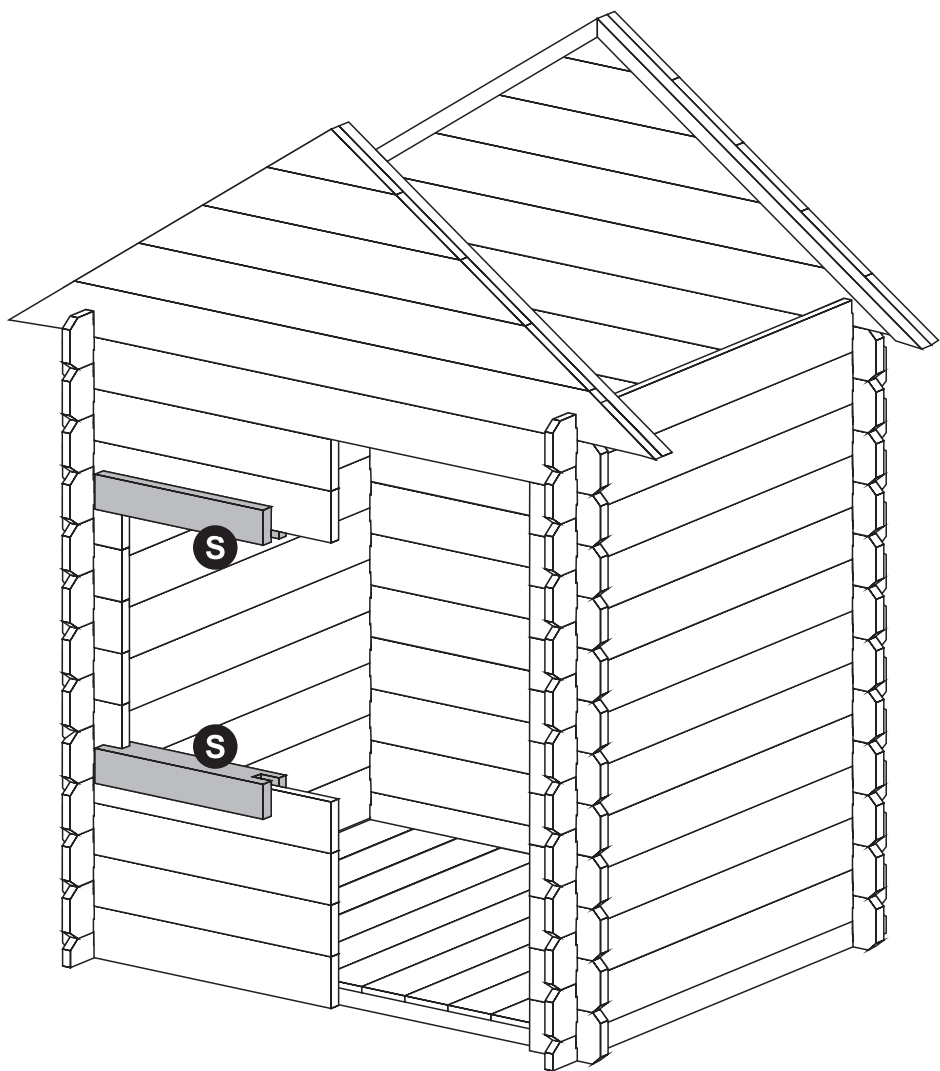

# Louise Deluxe

**I: 105,8 cm x 105,8 cm x 135 cm**  
**E: 150 cm x 124 cm x 160 cm**

A	4	1068 x 30 x 30
B	11	1068 x 90 x 15
C	2	1200 x 45 x 15
D	35	1200 x 90 x 15
E	1	180 x 43 x 15
F	6	590 x 90 x 15
G	1	1068 x 65 x 15
H	2	1200 x 67 x 15
I	5	140 x 90 x 15
J	16	160 x 90 x 15
K	2	1180 x 458 x 30
L	4	900 x 50 x 25
M	1	1066 x 45 x 15
N	22	1200 x 90 x 16
O	1	1200 x 67 x 15
P	1	1200 x 45 x 15
Q	4	960 x 65 x 15
R1 & R2	2	945 x 65 x 40
R3	1	610 x 65 x 40
S	2	450 x 65 x 40
T	2	375 x 65 x 40
U	1	285 x 25 x 15
V	1	420 x 25 x 15
W	2	105 x 45 x 15
X & Y	2	450 x 380 x 30
Z	2	1200 x 67 x 15
a	4	
b	20	3x16
d	61	3,5x25
e	94	3,5x35
g	2	⊙

1

Ø2,5 mm

2

48 x  e

**2x**

**2x**

2 x 4 x  **e**

1