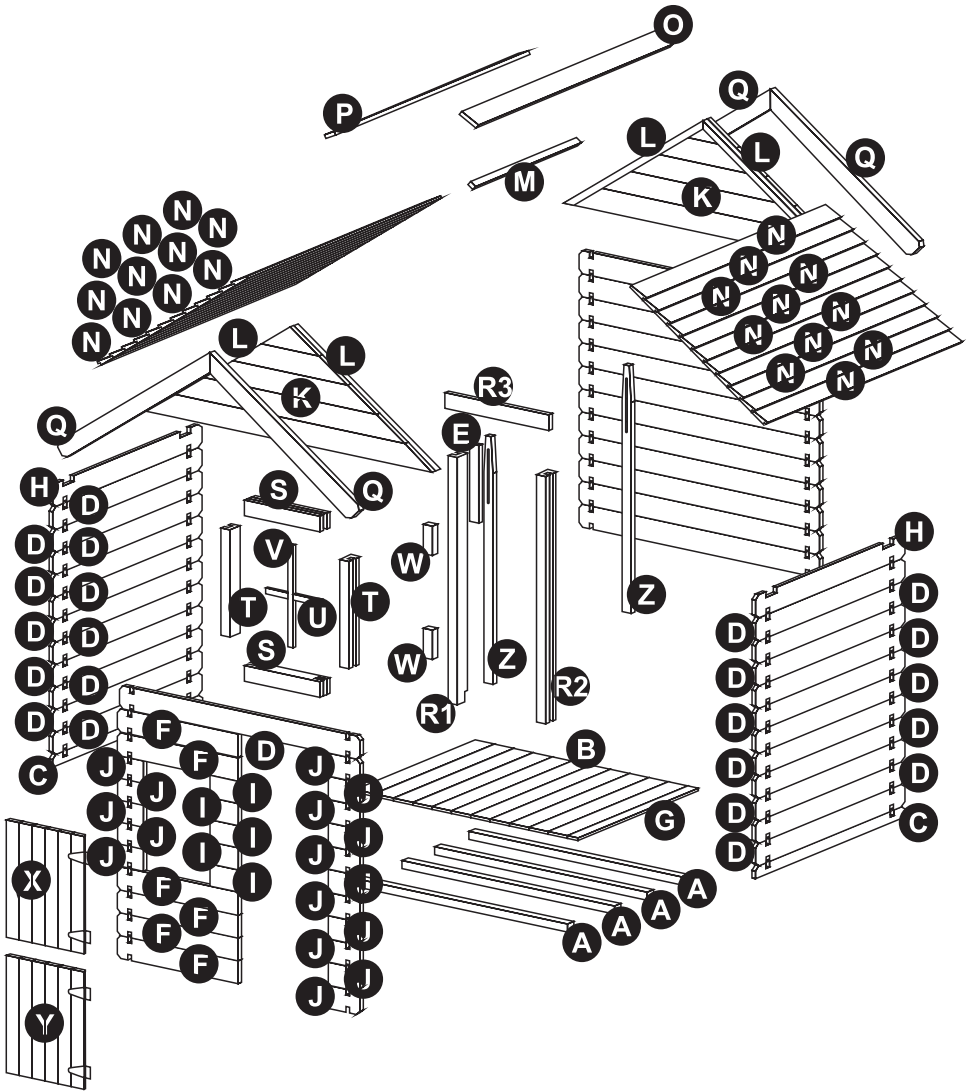

# Louise Deluxe

**I: 105,8 cm x 105,8 cm x 135 cm**  
**E: 150 cm x 124 cm x 160 cm**

A	4	1068 x 30 x 30
B	11	1068 x 90 x 15
C	2	1200 x 45 x 15
D	35	1200 x 90 x 15
E	1	180 x 43 x 15
F	6	590 x 90 x 15
G	1	1068 x 65 x 15
H	2	1200 x 67 x 15
I	5	140 x 90 x 15
J	16	160 x 90 x 15
K	2	1180 x 458 x 30
L	4	900 x 50 x 25
M	1	1066 x 45 x 15
N	22	1200 x 90 x 16
O	1	1200 x 67 x 15
P	1	1200 x 45 x 15
Q	4	960 x 65 x 15
R1 & R2	2	945 x 65 x 40
R3	1	610 x 65 x 40
S	2	450 x 65 x 40
T	2	375 x 65 x 40
U	1	285 x 25 x 15
V	1	420 x 25 x 15
W	2	105 x 45 x 15
X & Y	2	450 x 380 x 30
Z	2	1200 x 67 x 15
a	4	
b	20	3x16
d	61	3,5x25
e	94	3,5x35
g	2	⊙

1

Ø2,5 mm

2

48 x  e

**2x**

**2x**

2 x 4 x  **e**

1

5 x  **d**

①

Ø2,5 mm

②

①

Ø2,5 mm

②

5 x  **d**

4 x  **d**

4 x  **a**

8 x  **b**

1

2

Ø2,5 mm

2 x  **e**

12 x  **b**