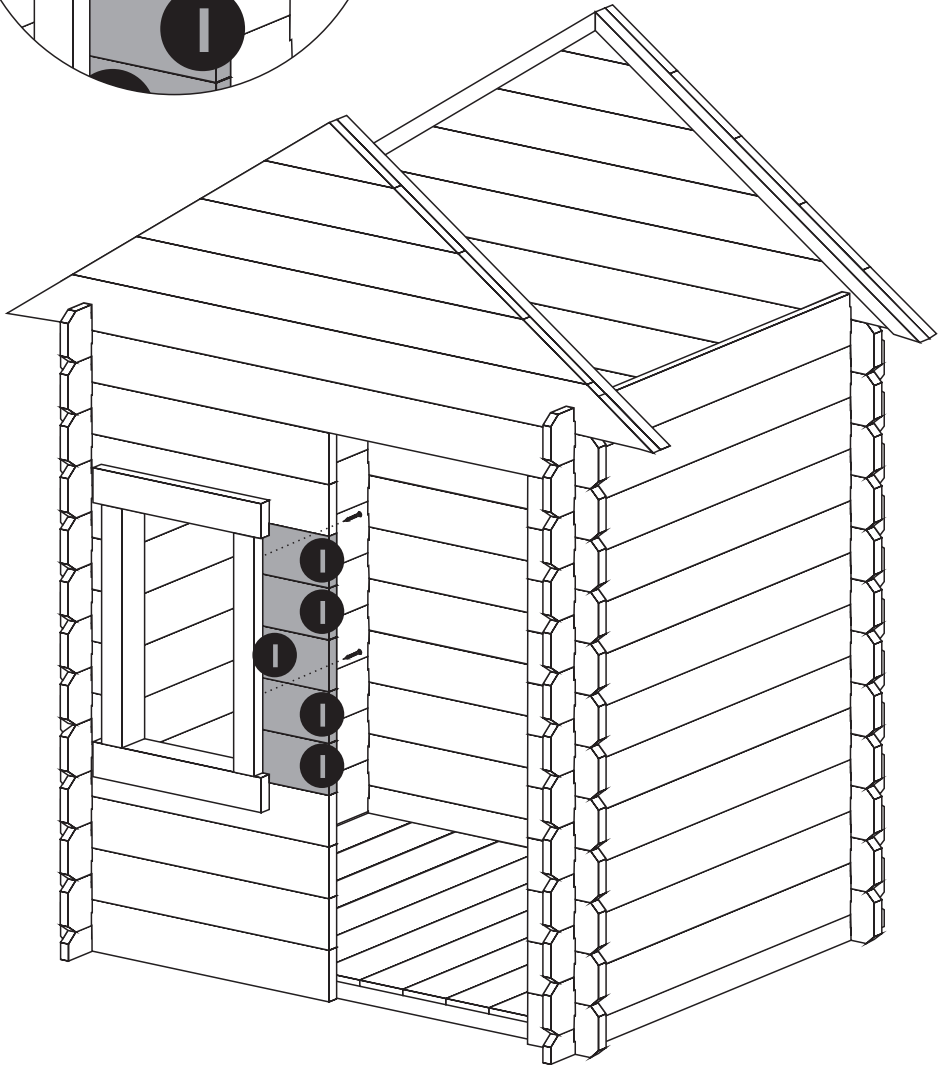

# Louise Deluxe

**I: 105,8 cm x 105,8 cm x 135 cm**  
**E: 150 cm x 124 cm x 160 cm**

A	4	1068 x 30 x 30
B	11	1068 x 90 x 15
C	2	1200 x 45 x 15
D	35	1200 x 90 x 15
E	1	180 x 43 x 15
F	6	590 x 90 x 15
G	1	1068 x 65 x 15
H	2	1200 x 67 x 15
I	5	140 x 90 x 15
J	16	160 x 90 x 15
K	2	1180 x 458 x 30
L	4	900 x 50 x 25
M	1	1066 x 45 x 15
N	22	1200 x 90 x 16
O	1	1200 x 67 x 15
P	1	1200 x 45 x 15
Q	4	960 x 65 x 15
R1 & R2	2	945 x 65 x 40
R3	1	610 x 65 x 40
S	2	450 x 65 x 40
T	2	375 x 65 x 40
U	1	285 x 25 x 15
V	1	420 x 25 x 15
W	2	105 x 45 x 15
X & Y	2	450 x 380 x 30
Z	2	1200 x 67 x 15
a	4	
b	20	3x16
d	61	3,5x25
e	94	3,5x35
g	2	⊙

2

Ø2,5 mm

2 x  **e**

2 x  **e**

①

②

Ø2,5 mm

1