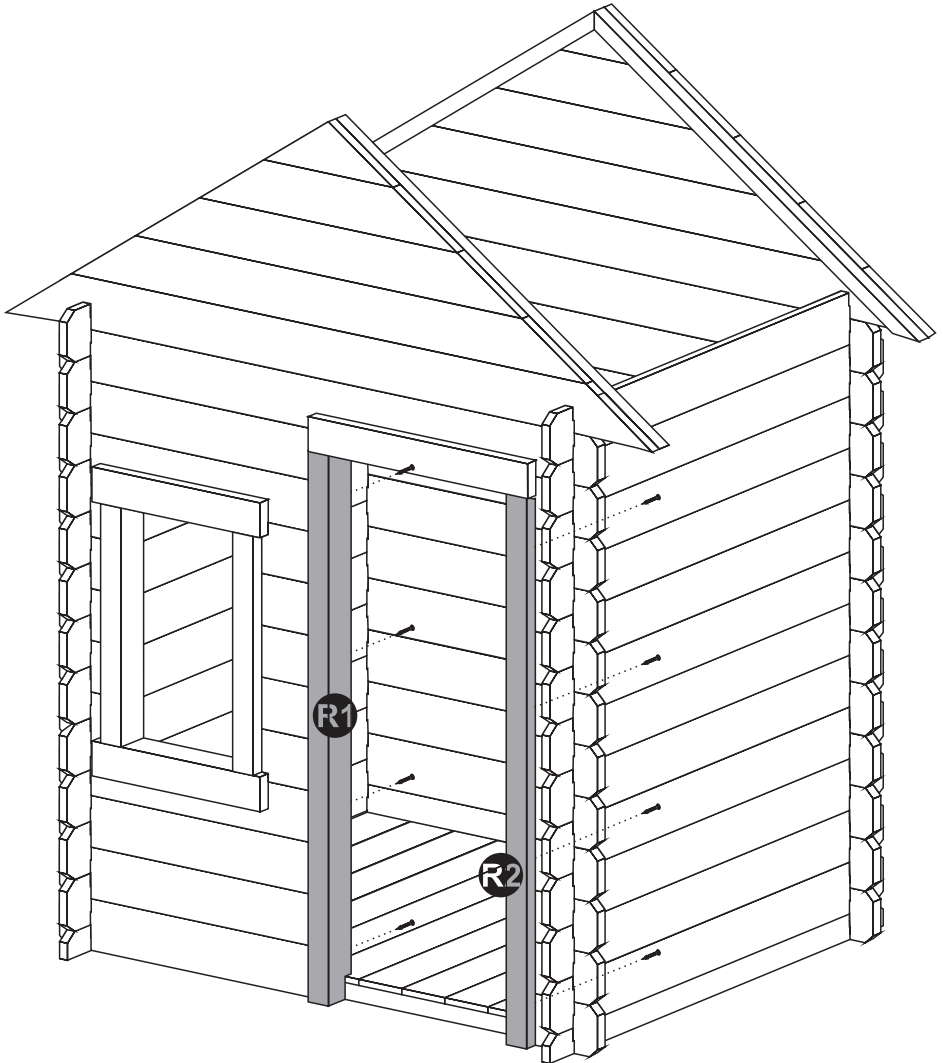

1

2

Ø2,5 mm

8 x e