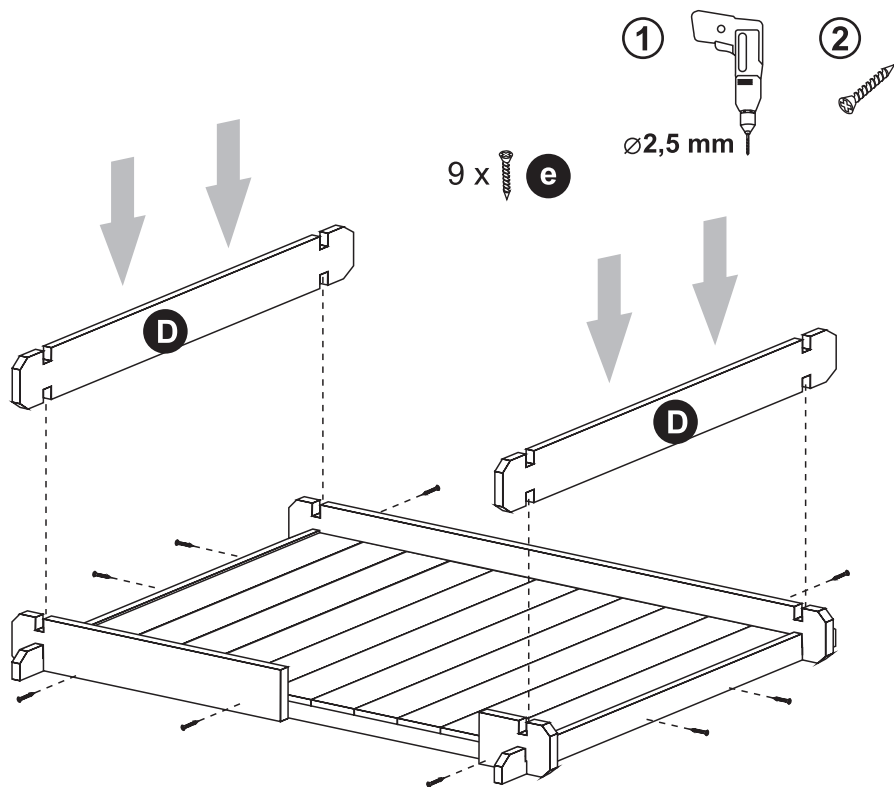

# Louise Deluxe

**I: 105,8 cm x 105,8 cm x 135 cm**  
**E: 150 cm x 124 cm x 160 cm**

A	4	1068 x 30 x 30
B	11	1068 x 90 x 15
C	2	1200 x 45 x 15
D	35	1200 x 90 x 15
E	1	180 x 43 x 15
F	6	590 x 90 x 15
G	1	1068 x 65 x 15
H	2	1200 x 67 x 15
I	5	140 x 90 x 15
J	16	160 x 90 x 15
K	2	1180 x 458 x 30
L	4	900 x 50 x 25
M	1	1066 x 45 x 15
N	22	1200 x 90 x 16
O	1	1200 x 67 x 15
P	1	1200 x 45 x 15
Q	4	960 x 65 x 15
R1 & R2	2	945 x 65 x 40
R3	1	610 x 65 x 40
S	2	450 x 65 x 40
T	2	375 x 65 x 40
U	1	285 x 25 x 15
V	1	420 x 25 x 15
W	2	105 x 45 x 15
X & Y	2	450 x 380 x 30
Z	2	1200 x 67 x 15
a	4	
b	20	3x16
d	61	3,5x25
e	94	3,5x35
g	2	⊙

1

Ø2,5 mm

2

48 x  e

**2x**

**2x**

2 x 4 x  **e**

1

2

Ø2,5 mm

2 x  **e**

2 x  **e**

①

②

Ø2,5 mm

1

5 x  **d**

①

Ø2,5 mm

②

①

Ø2,5 mm

②

5 x  **d**