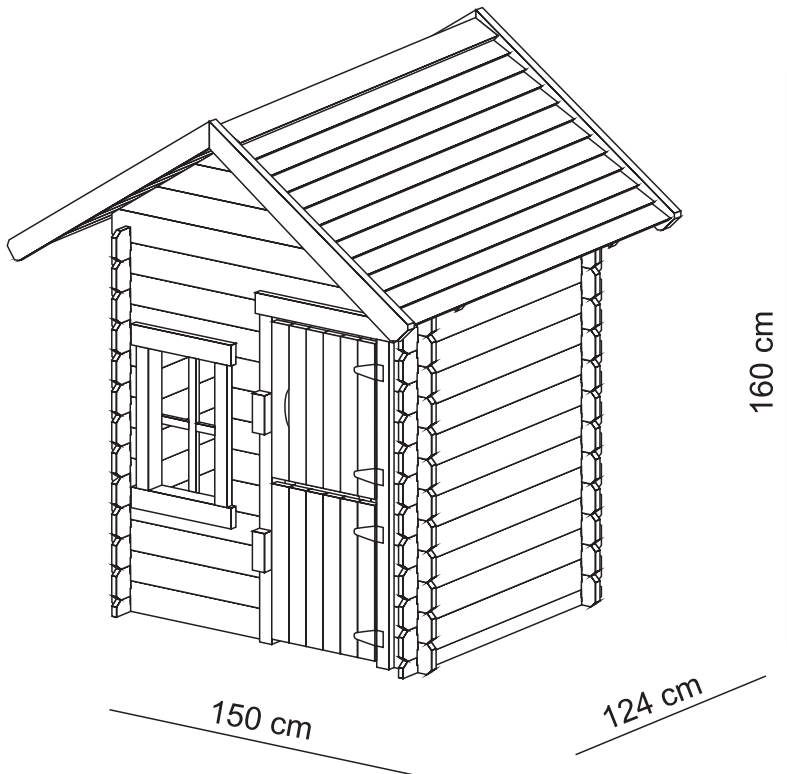

# Louise Deluxe

**I: 105,8 cm x 105,8 cm x 135 cm**  
**E: 150 cm x 124 cm x 160 cm**

A	4	1068 x 30 x 30
B	11	1068 x 90 x 15
C	2	1200 x 45 x 15
D	35	1200 x 90 x 15
E	1	180 x 43 x 15
F	6	590 x 90 x 15
G	1	1068 x 65 x 15
H	2	1200 x 67 x 15
I	5	140 x 90 x 15
J	16	160 x 90 x 15
K	2	1180 x 458 x 30
L	4	900 x 50 x 25
M	1	1066 x 45 x 15
N	22	1200 x 90 x 16
O	1	1200 x 67 x 15
P	1	1200 x 45 x 15
Q	4	960 x 65 x 15
R1 & R2	2	945 x 65 x 40
R3	1	610 x 65 x 40
S	2	450 x 65 x 40
T	2	375 x 65 x 40
U	1	285 x 25 x 15
V	1	420 x 25 x 15
W	2	105 x 45 x 15
X & Y	2	450 x 380 x 30
Z	2	1200 x 67 x 15
a	4	
b	20	3x16
d	61	3,5x25
e	94	3,5x35
g	2	⊙

1

Ø2,5 mm

2

48 x  e

**2x**

**2x**

2 x 4 x  **e**

1