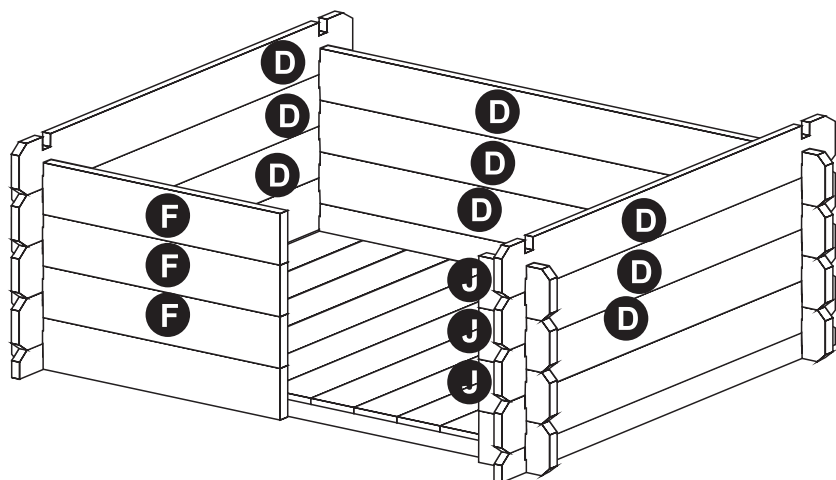

# Louise Deluxe

**I: 105,8 cm x 105,8 cm x 135 cm**  
**E: 150 cm x 124 cm x 160 cm**

A	4	1068 x 30 x 30
B	11	1068 x 90 x 15
C	2	1200 x 45 x 15
D	35	1200 x 90 x 15
E	1	180 x 43 x 15
F	6	590 x 90 x 15
G	1	1068 x 65 x 15
H	2	1200 x 67 x 15
I	5	140 x 90 x 15
J	16	160 x 90 x 15
K	2	1180 x 458 x 30
L	4	900 x 50 x 25
M	1	1066 x 45 x 15
N	22	1200 x 90 x 16
O	1	1200 x 67 x 15
P	1	1200 x 45 x 15
Q	4	960 x 65 x 15
R1 & R2	2	945 x 65 x 40
R3	1	610 x 65 x 40
S	2	450 x 65 x 40
T	2	375 x 65 x 40
U	1	285 x 25 x 15
V	1	420 x 25 x 15
W	2	105 x 45 x 15
X & Y	2	450 x 380 x 30
Z	2	1200 x 67 x 15
a	4	
b	20	3x16
d	61	3,5x25
e	94	3,5x35
g	2	⊙

1

Ø2,5 mm

2

48 x  e

**2x**

**2x**

2 x 4 x  **e**

1

2

Ø2,5 mm

2 x  **e**

2 x  **e**

①

②

Ø2,5 mm

1

5 x  **d**

①

Ø2,5 mm

②

①

Ø2,5 mm

②

5 x  **d**